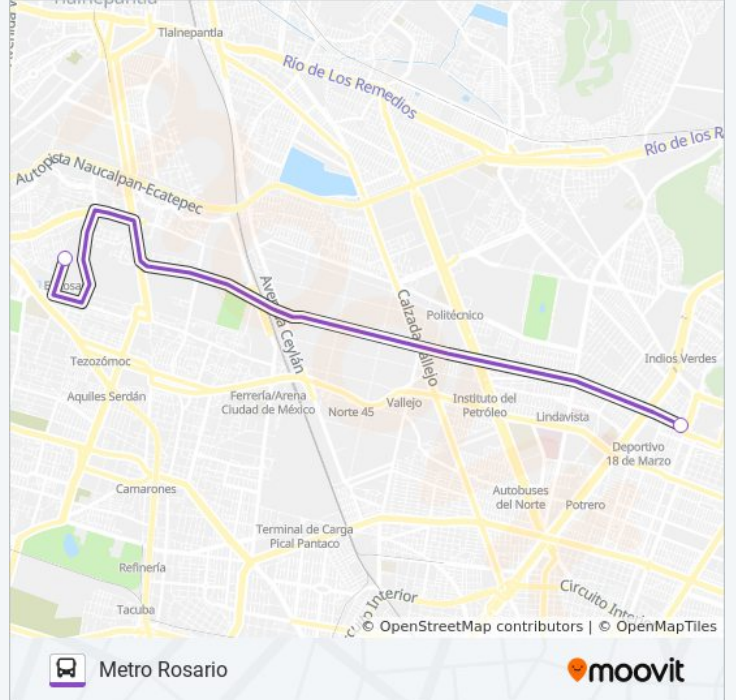

349

La Villa

Usa La App

La línea 349 de autobús (La Villa) tiene 2 rutas. Sus horas de operación los días laborables regulares son:

(1) a La Villa: 06:00 - 22:30(2) a Metro Rosario: 06:00 - 22:30

Usa la aplicación Moovit para encontrar la parada de la línea 349 de autobús más cercana y descubre cuándo llega la próxima línea 349 de autobús

### Sentido: Metro Rosario

2 paradas

[VER HORARIO DE LA LÍNEA](#)

Calle Calvario Tepeyac Insurgentes Gustavo A.  
Madero Cdmx 07020 México

Calle Cultura Norte El Rosario Croc VI Oyameles  
Azcapotzalco Cdmx 02100 México

### Horario de la línea 349 de autobús

Metro Rosario Horario de ruta:

lunes	06:00 - 22:30
martes	06:00 - 22:30
miércoles	06:00 - 22:30
jueves	06:00 - 22:30
viernes	06:00 - 22:30
sábado	06:00 - 22:30
domingo	06:00 - 22:30

### Información de la línea 349 de autobús

**Dirección:** Metro Rosario

**Paradas:** 2

**Duración del viaje:** 11 min

**Resumen de la línea:**

Los horarios y mapas de la línea 349 de autobús están disponibles en un PDF en [moovitapp.com](https://moovitapp.com). Utiliza [Moovit App](#) para ver los horarios de los autobuses en vivo, el horario del tren o el horario del metro y las indicaciones paso a paso para todo el transporte público en Ciudad de México.