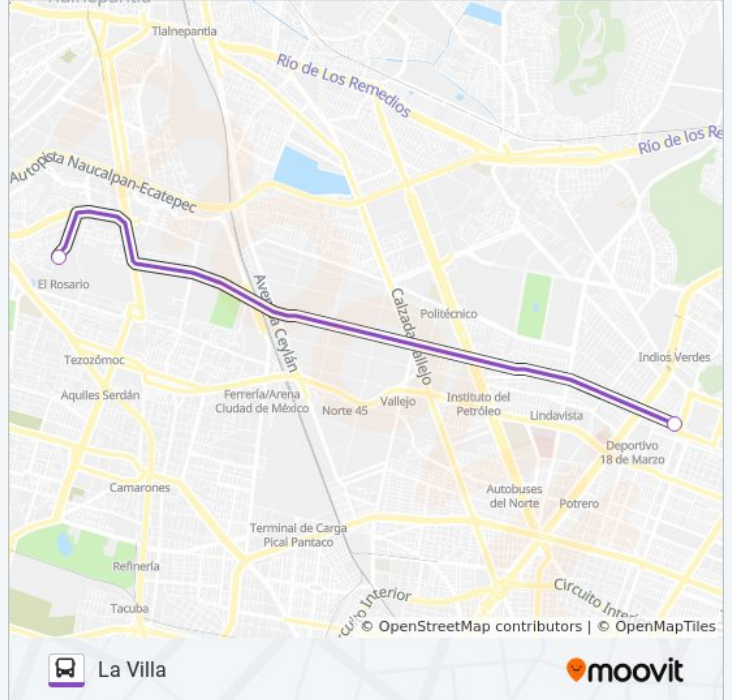

349

La Villa

Usa La App

La línea 349 de autobús (La Villa) tiene 2 rutas. Sus horas de operación los días laborables regulares son:

(1) a La Villa: 06:00 - 22:30(2) a Metro Rosario: 06:00 - 22:30

Usa la aplicación Moovit para encontrar la parada de la línea 349 de autobús más cercana y descubre cuándo llega la próxima línea 349 de autobús

**Sentido: La Villa**

2 paradas

[VER HORARIO DE LA LÍNEA](#)

Calle Cultura Norte El Rosario Croc VI Oyameles  
Azcapotzalco Cdmx 02100 México

Calle Calvario Tepeyac Insurgentes Gustavo A.  
Madero Cdmx 07020 México

**Horario de la línea 349 de autobús**

La Villa Horario de ruta:

lunes	06:00 - 22:30
martes	06:00 - 22:30
miércoles	06:00 - 22:30
jueves	06:00 - 22:30
viernes	06:00 - 22:30
sábado	06:00 - 22:30
domingo	06:00 - 22:30

**Información de la línea 349 de autobús****Dirección:** La Villa**Paradas:** 2**Duración del viaje:** 11 min**Resumen de la línea:**