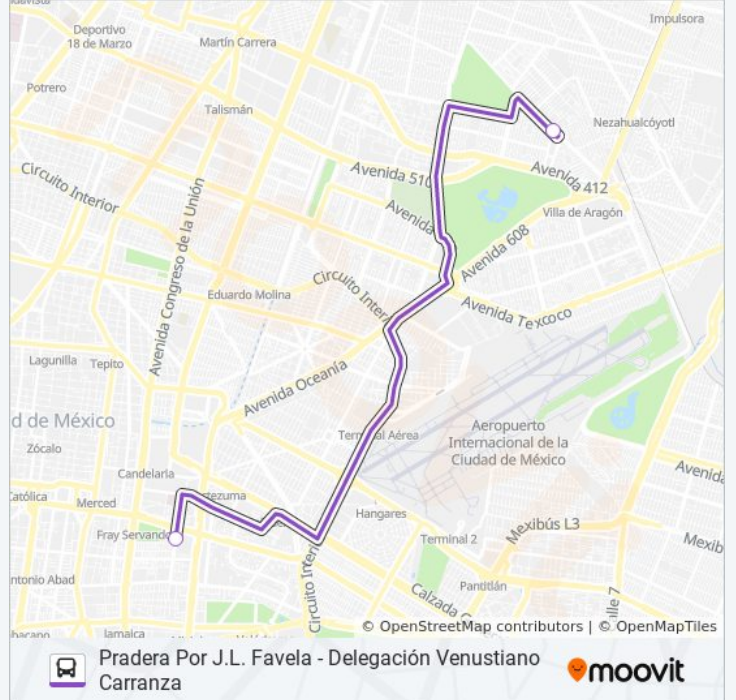

350

Delegación Venustiano Carranza

Usa La App

La línea 350 de autobús (Delegación Venustiano Carranza) tiene 2 rutas. Sus horas de operación los días laborables regulares son:

(1) a Delegación Venustiano Carranza: 6:00 - 22:30(2) a Pradera Por J.L. Favela: 6:00 - 22:30

Usa la aplicación Moovit para encontrar la parada de la línea 350 de autobús más cercana y descubre cuándo llega la próxima línea 350 de autobús

Sentido: Delegación Venustiano Carranza

2 paradas

[VER HORARIO DE LA LÍNEA](#)

Horario de la línea 350 de autobús

Pradera Por J.L. Favela Horario de ruta:

lunes	6:00 - 22:30
martes	6:00 - 22:30
miércoles	6:00 - 22:30
jueves	6:00 - 22:30
viernes	6:00 - 22:30
sábado	6:00 - 22:30
domingo	6:00 - 22:30

Información de la línea 350 de autobús

Dirección: Pradera Por J.L. Favela

Paradas: 2

Duración del viaje: 9 min

Resumen de la línea:

Los horarios y mapas de la línea 350 de autobús están disponibles en un PDF en moovitapp.com. Utiliza [Moovit App](#) para ver los horarios de los autobuses en vivo, el horario del tren o el horario del metro y las indicaciones paso a paso para todo el transporte público en Ciudad de México.