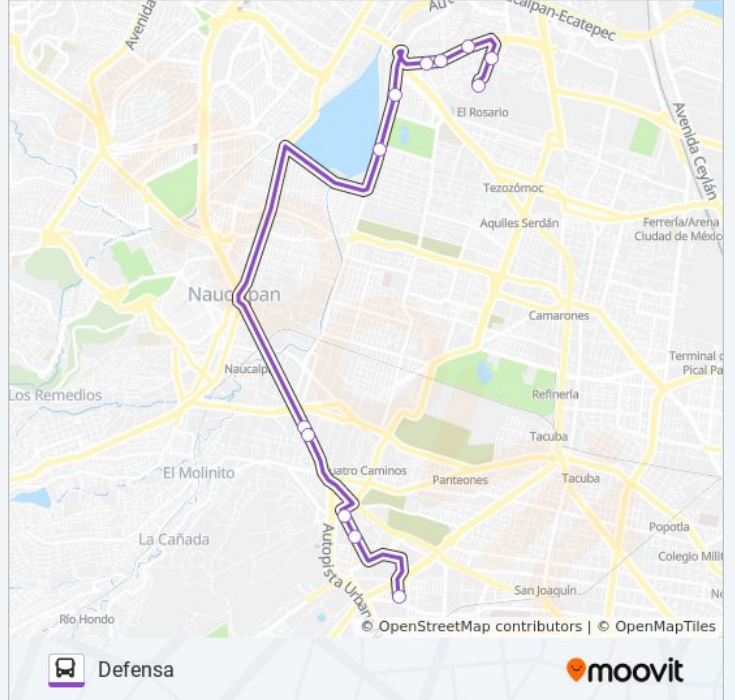

354

Defensa

Usa La App

La línea 354 de autobús (Defensa) tiene una ruta. Sus horas de operación los días laborables regulares son:

(1) a Defensa: 06:00 - 22:30

Usa la aplicación Moovit para encontrar la parada de la línea 354 de autobús más cercana y descubre cuándo llega la próxima línea 354 de autobús

Avenida de Las Culturas, Sn Salidas Posteriores

Avenida Calzada de Las Armas Prados del
Rosario Azcapotzalco Cdmx 02410 México

Calzada de Las Armas, 35

Viaducto Bicentenario Naucalpan Naucalpan de
Juárez Estado de México 53569 México

Boulevard Manuel Ávila Camacho 315

Avenida Rodolfo Gaona, 3

Avenida Rodolfo Gaona, 12

Calle Presa Escame Irrigación Miguel Hidalgo
Cdmx 11500 México

Horario de la línea 354 de autobús

Defensa Horario de ruta:

lunes	06:00 - 22:30
martes	06:00 - 22:30
miércoles	06:00 - 22:30
jueves	06:00 - 22:30
viernes	06:00 - 22:30
sábado	06:00 - 22:30
domingo	06:00 - 22:30

Información de la línea 354 de autobús**Dirección:** Defensa**Paradas:** 12**Duración del viaje:** 22 min**Resumen de la línea:**