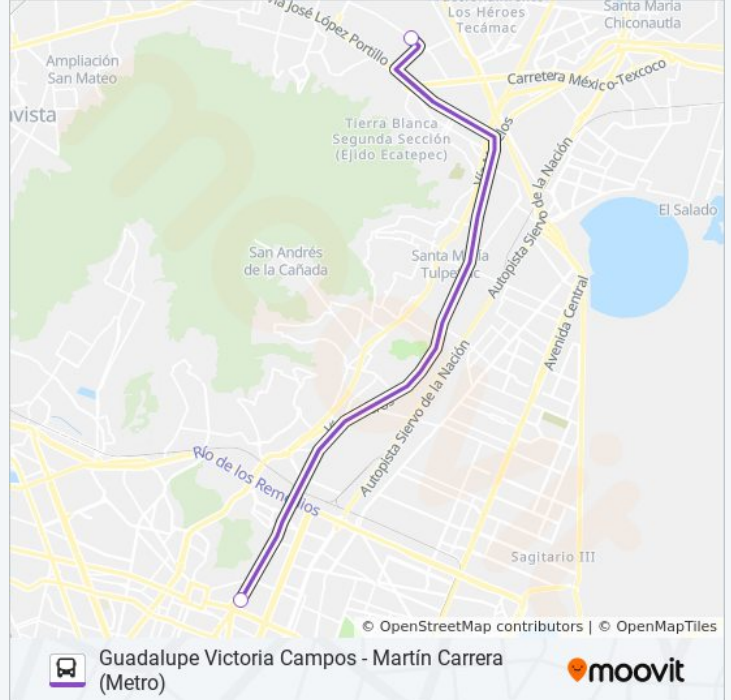

 387

Guadalupe Victoria Campos

Usa La App

La línea 387 de autobús (Guadalupe Victoria Campos) tiene 2 rutas. Sus horas de operación los días laborables regulares son:

(1) a Guadalupe Victoria Campos: 6:00 - 22:30(2) a Martín Carrera (Metro): 6:00 - 22:30

Usa la aplicación Moovit para encontrar la parada de la línea 387 de autobús más cercana y descubre cuándo llega la próxima línea 387 de autobús

Sentido: Guadalupe Victoria Campos

2 paradas

[VER HORARIO DE LA LÍNEA](#)

Metro Martín Carrera Avenida Ferrocarril Hidalgo
La Cruz Gustavo A. Madero Cdmx 07070 México

Francisco Villa Ejidos de San Cristobal Ecatepec
Ecatepec de Morelos Estado de México 55010
México

Horario de la línea 387 de autobús

Guadalupe Victoria Campos Horario de ruta:

lunes	6:00 - 22:30
martes	6:00 - 22:30
miércoles	6:00 - 22:30
jueves	6:00 - 22:30
viernes	6:00 - 22:30
sábado	6:00 - 22:30
domingo	6:00 - 22:30

Información de la línea 387 de autobús**Dirección:** Guadalupe Victoria Campos**Paradas:** 2**Duración del viaje:** 19 min**Resumen de la línea:**