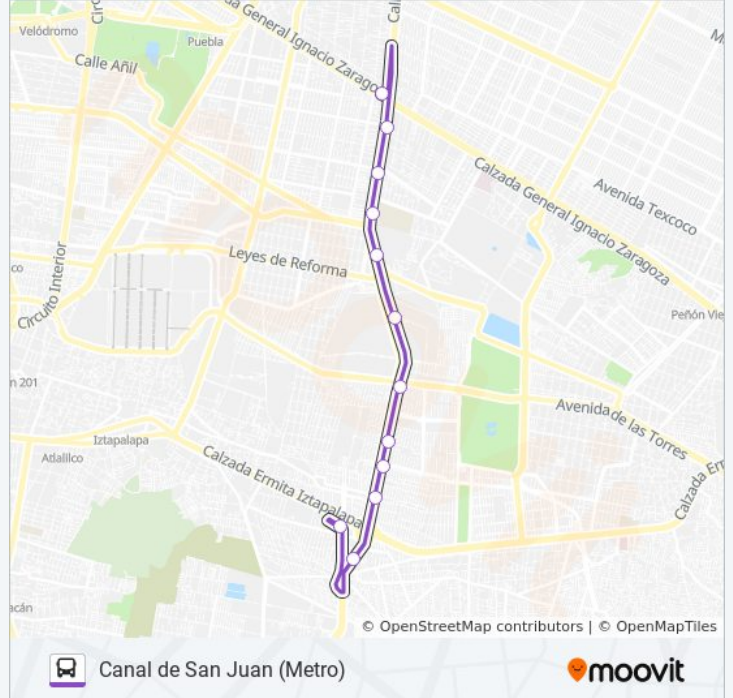

Metro Constitución de 1917 - Anden G

Anillo Periférico - Lluvia de Oro

Periférico - Candido Aguilar

Periférico - Revolución Social

Anillo Periférico - Canal de Garay

Anillo Periférico Canal De Garay - Eje 6 Sur Luis Méndez_1

Anillo Periférico Canal De Garay - Michoacan

Anillo Periférico - Home Mart

Avenida Canal de San Juan, 312

Periférico - Tepalcates

Periférico - Zaragoza

Canal de San Juan

Horario de la línea 398 de autobús

Canal de San Juan (Metro) Horario de ruta:

Sentido: Constitución de 1917 (Metro)

20 paradas

[VER HORARIO DE LA LÍNEA](#)

- Canal de San Juan
- Av. Canal de San Juan - Av. Sur 12
- Av. Canal de San Juan - Sur 14-D
- Av. Canal de Jan Juan - Sur 20
- Av. Canal de San Juan - Sur 20-A
- Av. Canal de San Juan - Sur 26 A
- Av. Canal de San Juan - Av. Canal de Tezontle
- Anillo Periférico - Leyes de Reforma
- Anillo Periférico Canal de Garay - Eje 5 Sur
- Anillo Periférico Canal De Garay - Price Shoes
- Anillo Periférico, 3691
- Periférico - Contel
- Periférico - Eje 6 Sur
- Anillo Periférico - Av. Antonio Diaz Soto Y Gama
- Anillo Periférico - Calle 4
- Anillo Periférico - Av. Revolución Soc.
- Anillo Periférico - Lic. Hilario Medina
- Anillo Periférico Oriente - Porfirio Castillo

Información de la línea 398 de autobús

Dirección: Constitución de 1917 (Metro)

Paradas: 20

Duración del viaje: 25 min

Resumen de la línea:

Prolongación Anillo Periférico (Canal de San Juan), 24

Cetram Metro Constitución de 1917