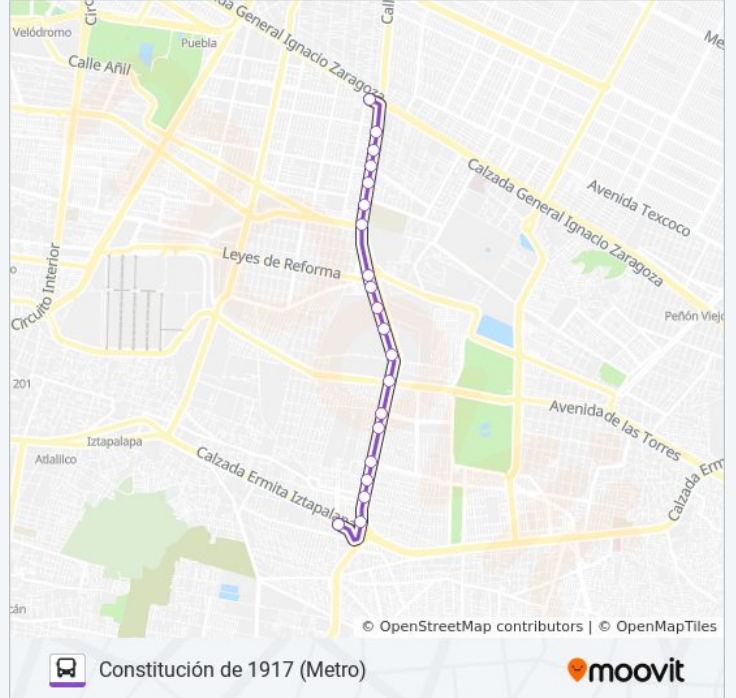

Anillo Periférico Canal De Garay - Michoacan

Anillo Periférico - Home Mart

Avenida Canal de San Juan, 312

Periférico - Tepalcates

Periférico - Zaragoza

Canal de San Juan

Horario de la línea 398 de autobús

Canal de San Juan (Metro) Horario de ruta:

Sentido: Constitución de 1917 (Metro)

20 paradas

[VER HORARIO DE LA LÍNEA](#)

- Canal de San Juan
- Av. Canal de San Juan - Av. Sur 12
- Av. Canal de San Juan - Sur 14-D
- Av. Canal de Jan Juan - Sur 20
- Av. Canal de San Juan - Sur 20-A
- Av. Canal de San Juan - Sur 26 A
- Av. Canal de San Juan - Av. Canal de Tezontle
- Anillo Periférico - Leyes de Reforma
- Anillo Periférico Canal de Garay - Eje 5 Sur
- Anillo Periférico Canal De Garay - Price Shoes
- Anillo Periférico, 3691
- Periférico - Contel
- Periférico - Eje 6 Sur
- Anillo Periférico - Av. Antonio Diaz Soto Y Gama
- Anillo Periférico - Calle 4
- Anillo Periférico - Av. Revolución Soc.
- Anillo Periférico - Lic. Hilario Medina
- Anillo Periférico Oriente - Porfirio Castillo

Horario de la línea 398 de autobús

Constitución de 1917 (Metro) Horario de ruta:

lunes	06:00 - 22:30
martes	06:00 - 22:30
miércoles	06:00 - 22:30
jueves	06:00 - 22:30
viernes	06:00 - 22:30
sábado	06:00 - 22:30
domingo	06:00 - 22:30

Información de la línea 398 de autobús

Dirección: Constitución de 1917 (Metro)

Paradas: 20

Duración del viaje: 25 min

Resumen de la línea:

Prolongación Anillo Periférico (Canal de San Juan), 24

Cetram Metro Constitución de 1917