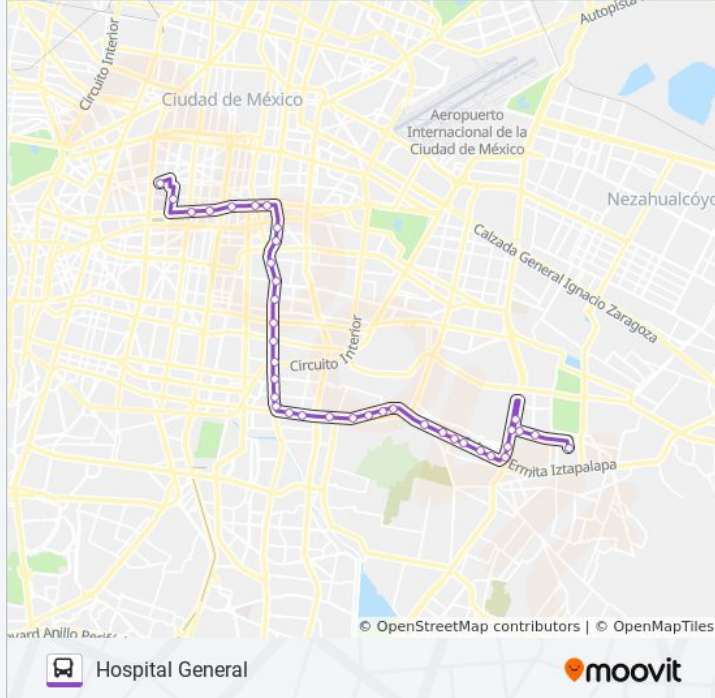

La línea 399 de autobús (Hospital General) tiene una ruta. Sus horas de operación los días laborables regulares son: (1) a Hospital General: 06:00 - 22:30  
Usa la aplicación Moovit para encontrar la parada de la línea 399 de autobús más cercana y descubre cuándo llega la próxima línea 399 de autobús

**Sentido: Hospital General**

38 paradas

[VER HORARIO DE LA LÍNEA](#)

Calle 55, 98

Avenida Revolución Social, Mz3 Lt41

Av. Revolución Social - Calle 2t. Rodríguez

Anillo Periférico - Canal de Garay

Anillo Periférico - Av. Revolución Soc.

La Viga - Agustín Yáñez

Calz. de La Viga - Río Churubusco

Calzada de La Viga - Cardiólogos

Calzada de La Viga - Purísima

Calzada de La Viga - Juan Álvarez

Calzada De La Viga - Santiago

Calzada de La Viga

Cerrada Emiliano Zapata, 534

Avenida H. Congreso de La Unión - Viaducto Río de La Piedad

Torno\_1

Calzada Chabacano, 49

Av. Chabacano Y José A. Torres

José Peñón C.

José Peon Contreras Y Eje Central

Doctor José María Vertiz, 344

Hospital General - Calle Dr. Lucio