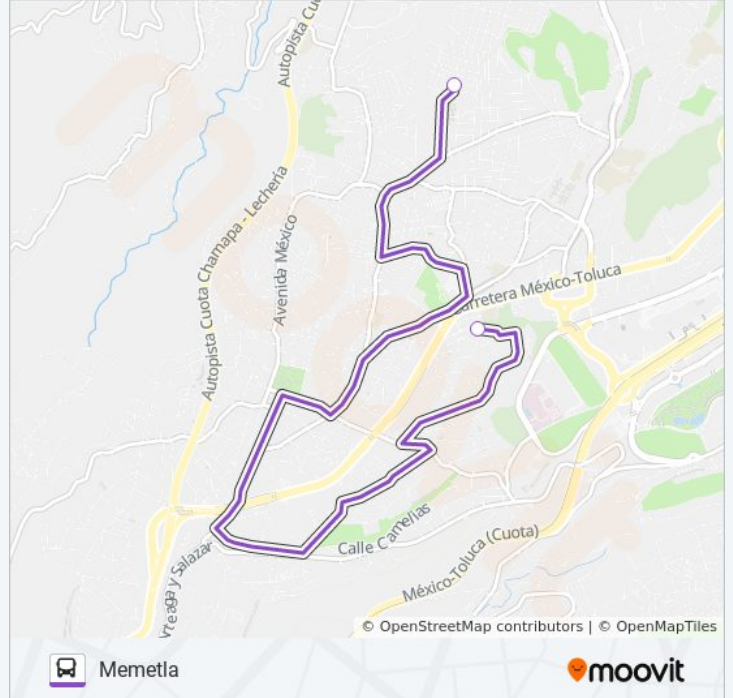

Sentido: Memetla

2 paradas

[VER HORARIO DE LA LÍNEA](#)

Arroyo del Silencio Residencial Isla de Agua
Huixquilucan Cdmx 05230 México

Calle Miguel Romero El Molinito Cuajimalpa de
Morelos Cdmx 05310 México

Horario de la línea 411 de autobús

Memetla Horario de ruta:

lunes	6:00 - 22:30
martes	6:00 - 22:30
miércoles	6:00 - 22:30
jueves	6:00 - 22:30
viernes	6:00 - 22:30
sábado	6:00 - 22:30
domingo	6:00 - 22:30

Información de la línea 411 de autobús

Dirección: Memetla

Paradas: 2

Duración del viaje: 4 min

Resumen de la línea:

Sentido: Retama

2 paradas

[VER HORARIO DE LA LÍNEA](#)

Calle Miguel Romero El Molinito Cuajimalpa de Morelos Cdmx 05310 México

Arroyo del Silencio Residencial Isla de Agua Huixquilucan Cdmx 05230 México

Horario de la línea 411 de autobús

Retama Horario de ruta:

lunes	6:00 - 22:30
martes	6:00 - 22:30
miércoles	6:00 - 22:30
jueves	6:00 - 22:30
viernes	6:00 - 22:30
sábado	6:00 - 22:30
domingo	6:00 - 22:30