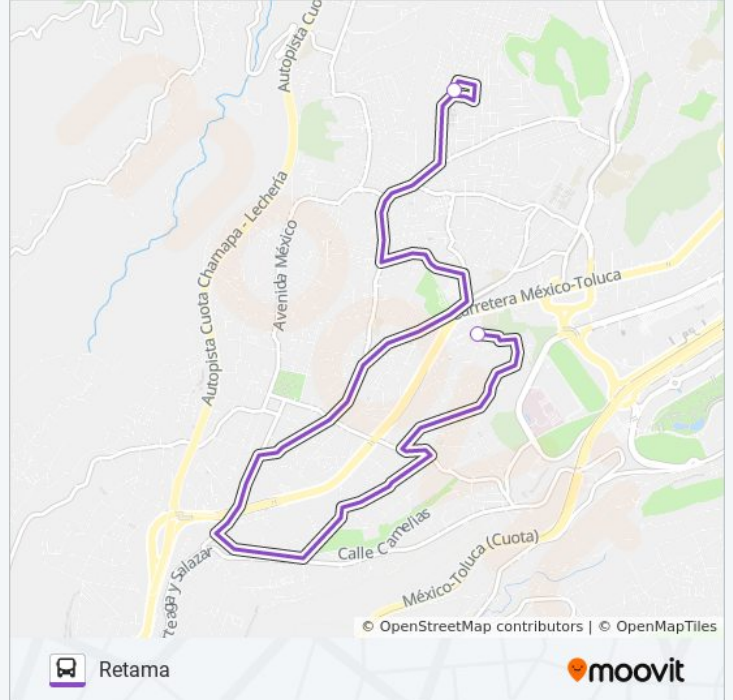

Los horarios y mapas de la línea 411 de autobús están disponibles en un PDF en moovitapp.com. Utiliza [Moovit App](#) para ver los horarios de los autobuses en vivo, el horario del tren o el horario del metro y las indicaciones paso a paso para todo el transporte público en Ciudad de México.

[Acerca de Moovit](#) • [Soluciones MaaS](#) • [Países incluidos](#) • [Comunidad de Moovitors](#)

© 2024 Moovit - Todos los derechos reservados

Mira los tiempos de llegada en tiempo real