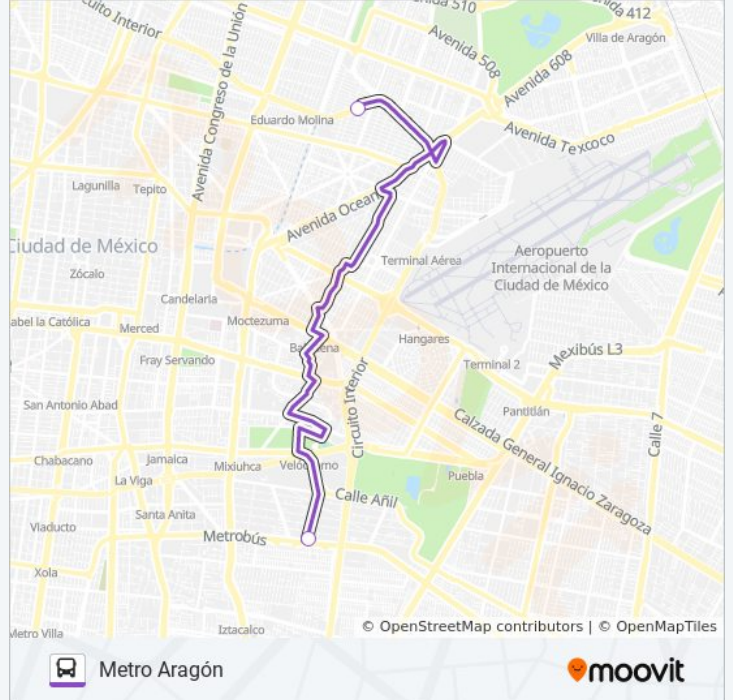

 412

Delegación Iztacalco

Usa La App

La línea 412 de autobús (Delegación Iztacalco) tiene 2 rutas. Sus horas de operación los días laborables regulares son: (1) a Delegación Iztacalco: 06:00 - 22:30(2) a Metro Aragón: 06:00 - 22:30

Información de la línea 412 de autobús**Dirección:** Delegación Iztacalco**Paradas:** 2**Duración del viaje:** 7 min**Resumen de la línea:**

Sentido: Metro Aragón

2 paradas

[VER HORARIO DE LA LÍNEA](#)

Calle Goma Granjas México Iztacalco Cdmx
08400 México

Metro Aragón Circuito Interior Simón Bolívar
Venustiano Carranza Cdmx 15410 México

Horario de la línea 412 de autobús

Metro Aragón Horario de ruta:

lunes	06:00 - 22:30
martes	06:00 - 22:30
miércoles	06:00 - 22:30
jueves	06:00 - 22:30
viernes	06:00 - 22:30
sábado	06:00 - 22:30
domingo	06:00 - 22:30

Información de la línea 412 de autobús

Dirección: Metro Aragón

Paradas: 2

Duración del viaje: 7 min

Resumen de la línea:

Los horarios y mapas de la línea 412 de autobús están disponibles en un PDF en moovitapp.com. Utiliza [Moovit App](#) para ver los horarios de los autobuses en vivo, el horario del tren o el horario del metro y las indicaciones paso a paso para todo el transporte público en Ciudad de México.