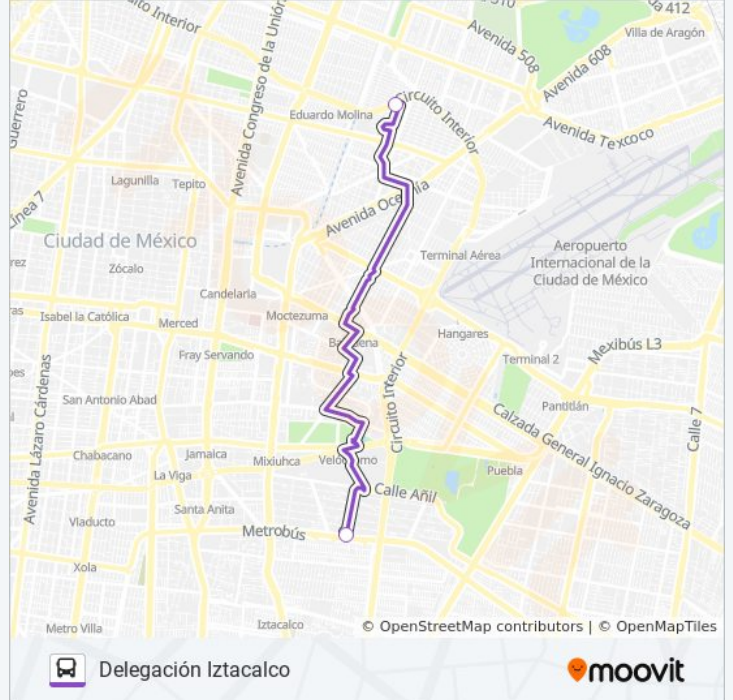

 412

Delegación Iztacalco

Usa La App

La línea 412 de autobús (Delegación Iztacalco) tiene 2 rutas. Sus horas de operación los días laborables regulares son: (1) a Delegación Iztacalco: 06:00 - 22:30(2) a Metro Aragón: 06:00 - 22:30

Usa la aplicación Moovit para encontrar la parada de la línea 412 de autobús más cercana y descubre cuándo llega la próxima línea 412 de autobús

Sentido: Delegación Iztacalco

2 paradas

[VER HORARIO DE LA LÍNEA](#)

Calle Peniques Simón Bolívar Venustiano
Carranza Cdmx 15410 México

Calle Goma Granjas México Iztacalco Cdmx
08400 México

Horario de la línea 412 de autobús

Delegación Iztacalco Horario de ruta:

lunes	06:00 - 22:30
martes	06:00 - 22:30
miércoles	06:00 - 22:30
jueves	06:00 - 22:30
viernes	06:00 - 22:30
sábado	06:00 - 22:30
domingo	06:00 - 22:30

Información de la línea 412 de autobús**Dirección:** Delegación Iztacalco**Paradas:** 2**Duración del viaje:** 7 min**Resumen de la línea:**

Sentido: Metro Aragón

2 paradas

[VER HORARIO DE LA LÍNEA](#)

Calle Goma Granjas México Iztacalco Cdmx
08400 México