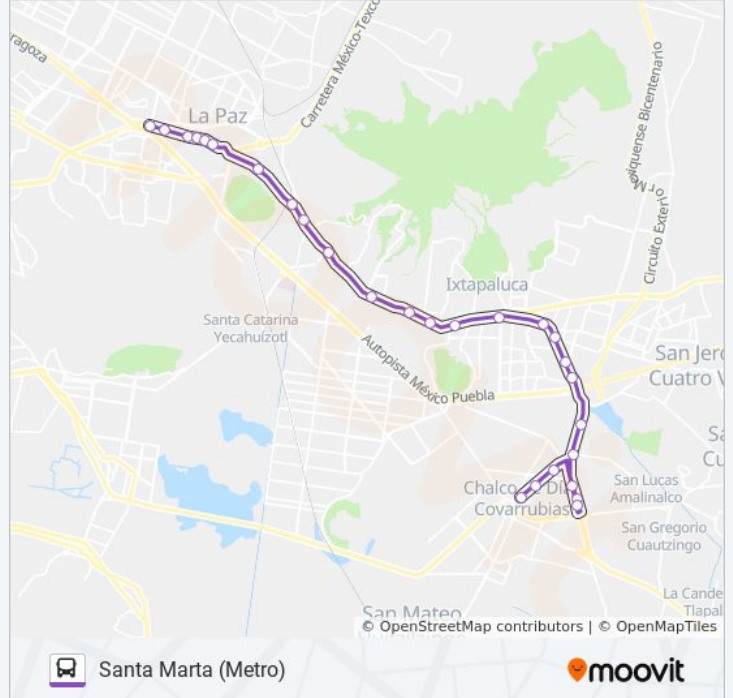

440

Santa Marta (Metro)

Usa La App

La línea 440 de autobús (Santa Marta (Metro)) tiene una ruta. Sus horas de operación los días laborables regulares son:

(1) a Santa Marta (Metro): 6:00 - 22:30

Usa la aplicación Moovit para encontrar la parada de la línea 440 de autobús más cercana y descubre cuándo llega la próxima línea 440 de autobús

Carretera Federal México-Puebla, 220

Horario de la línea 440 de autobús

Santa Marta (Metro) Horario de ruta:

lunes	6:00 - 22:30
martes	6:00 - 22:30
miércoles	6:00 - 22:30
jueves	6:00 - 22:30
viernes	6:00 - 22:30
sábado	6:00 - 22:30
domingo	6:00 - 22:30

Información de la línea 440 de autobús

Dirección: Santa Marta (Metro)

Paradas: 27

Duración del viaje: 63 min

Resumen de la línea:

Carretera Federal México-Puebla, 242

Carretera Federal México-Puebla, 148

Carretera Internacional 56

Avenida México 21

Avenida México 735

Avenida México, 735

Avenida México, 902

La Paz Cdmx 09180 México

Los horarios y mapas de la línea 440 de autobús están disponibles en un PDF en moovitapp.com. Utiliza [Moovit App](#) para ver los horarios de los autobuses en vivo, el horario del tren o el horario del metro y las indicaciones paso a paso para todo el transporte público en Ciudad de México.