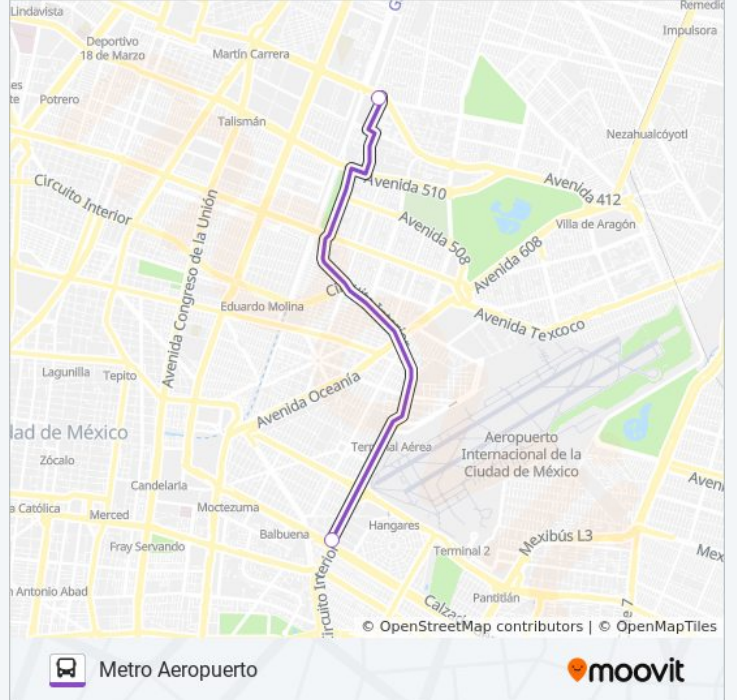

 444

Cairo (Deposito)

Usa La App

La línea 444 de autobús (Cairo (Deposito)) tiene 2 rutas. Sus horas de operación los días laborables regulares son:
(1) a Cairo (Deposito): 06:00 - 22:30(2) a Metro Aeropuerto: 06:00 - 22:30

Sentido: Metro Aeropuerto

2 paradas

[VER HORARIO DE LA LÍNEA](#)

Calle Puerto de Coatzacoalcos Héroes de Chapultepec Gustavo A. Madero Cdmx 07939 México

Santa Cruz Aviación Venustiano Carranza Cdmx 15540 México

Horario de la línea 444 de autobús

Metro Aeropuerto Horario de ruta:

lunes	06:00 - 22:30
martes	06:00 - 22:30
miércoles	06:00 - 22:30
jueves	06:00 - 22:30
viernes	06:00 - 22:30
sábado	06:00 - 22:30
domingo	06:00 - 22:30

Información de la línea 444 de autobús

Dirección: Metro Aeropuerto

Paradas: 2

Duración del viaje: 7 min

Resumen de la línea:

Los horarios y mapas de la línea 444 de autobús están disponibles en un PDF en moovitapp.com. Utiliza [Moovit App](#) para ver los horarios de los autobuses en vivo, el horario del tren o el horario del metro y las indicaciones paso a paso para todo el transporte público en Ciudad de México.