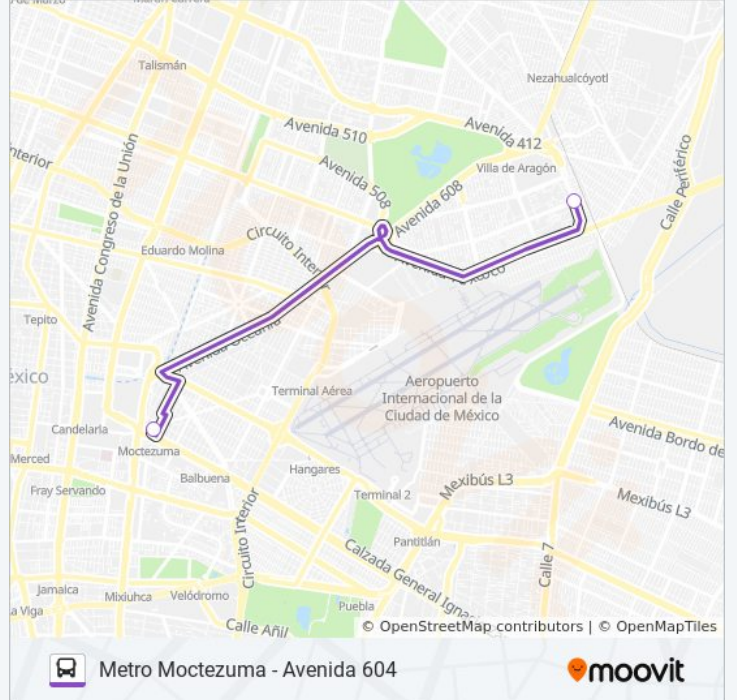

446

Avenida 604

Usa La App

La línea 446 de autobús (Avenida 604) tiene 2 rutas. Sus horas de operación los días laborables regulares son:

(1) a Avenida 604: 06:00 - 22:30(2) a Metro Moctezuma: 06:00 - 22:30

#### Información de la línea 446 de autobús

**Dirección:** Avenida 604

**Paradas:** 2

**Duración del viaje:** 8 min

**Resumen de la línea:**

### Horario de la línea 446 de autobús

Metro Moctezuma Horario de ruta:

lunes	06:00 - 22:30
martes	06:00 - 22:30
miércoles	06:00 - 22:30
jueves	06:00 - 22:30
viernes	06:00 - 22:30
sábado	06:00 - 22:30
domingo	06:00 - 22:30

### Información de la línea 446 de autobús

**Dirección:** Metro Moctezuma

**Paradas:** 2

**Duración del viaje:** 8 min

**Resumen de la línea:**

Los horarios y mapas de la línea 446 de autobús están disponibles en un PDF en [moovitapp.com](https://moovitapp.com). Utiliza [Moovit App](#) para ver los horarios de los autobuses en vivo, el horario del tren o el horario del metro y las indicaciones paso a paso para todo el transporte público en Ciudad de México.