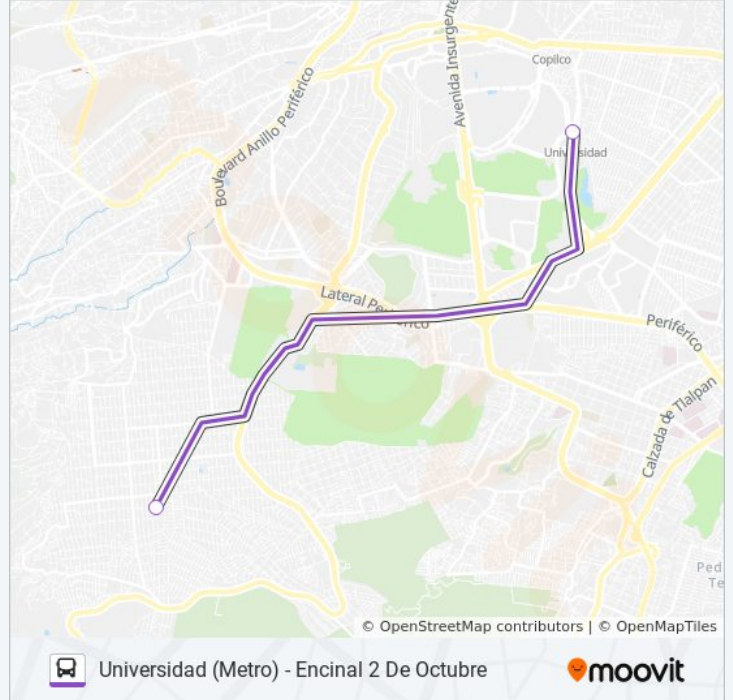

465

Encinal 2 de Octubre

Usa La App

La línea 465 de autobús (Encinal 2 de Octubre) tiene una ruta. Sus horas de operación los días laborables regulares son:

(1) a Encinal 2 de Octubre: 6:00 - 22:30

Usa la aplicación Moovit para encontrar la parada de la línea 465 de autobús más cercana y descubre cuándo llega la próxima línea 465 de autobús

### Sentido: Encinal 2 de Octubre

2 paradas

[VER HORARIO DE LA LÍNEA](#)

Avenida Antonio Delfín Madrigal, 67

Calle Chicoasén Torres de Padierna Tlalpan  
Cdmx 14209 México

### Horario de la línea 465 de autobús

Encinal 2 de Octubre Horario de ruta:

lunes	6:00 - 22:30
martes	6:00 - 22:30
miércoles	6:00 - 22:30
jueves	6:00 - 22:30
viernes	6:00 - 22:30
sábado	6:00 - 22:30
domingo	6:00 - 22:30

### Información de la línea 465 de autobús

**Dirección:** Encinal 2 de Octubre

**Paradas:** 2

**Duración del viaje:** 9 min

**Resumen de la línea:**

Los horarios y mapas de la línea 465 de autobús están disponibles en un PDF en [moovitapp.com](https://moovitapp.com). Utiliza [Moovit App](#) para ver los horarios de los autobuses en vivo, el horario del tren o el horario del metro y las indicaciones paso a paso para todo el transporte público en Ciudad de México.