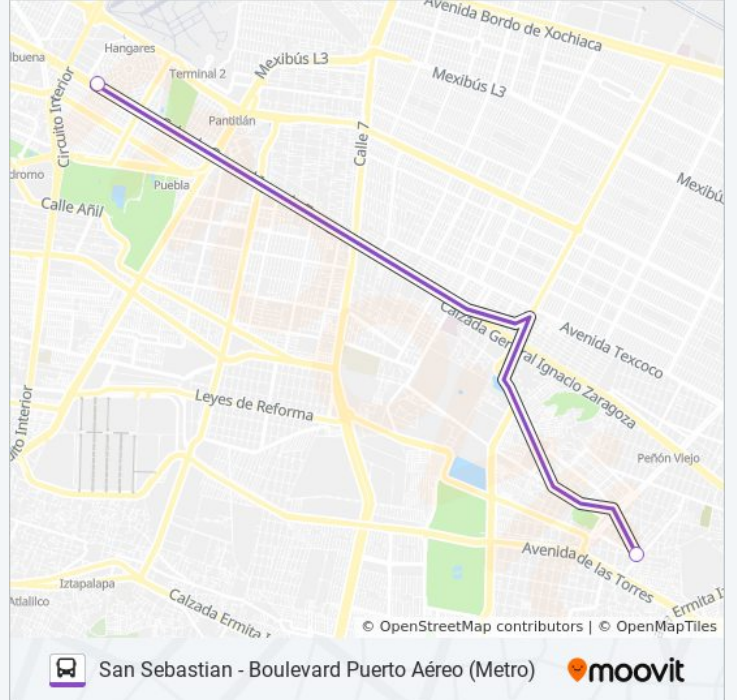

 483

Boulevard Puerto Aéreo (Metro)

Usa La App

La línea 483 de autobús (Boulevard Puerto Aéreo (Metro)) tiene una ruta. Sus horas de operación los días laborables regulares son:

(1) a Boulevard Puerto Aéreo (Metro): 06:00 - 22:30

Usa la aplicación Moovit para encontrar la parada de la línea 483 de autobús más cercana y descubre cuándo llega la próxima línea 483 de autobús

Sentido: Boulevard Puerto Aéreo (Metro)

2 paradas

[VER HORARIO DE LA LÍNEA](#)

Calle Rafael Merino Pueablo San Sebastián
Tecoloxtitlán Iztapalapa Cdmx 09520 México

Calz. Ignacio Zaragoza - Asistencia Pública

Horario de la línea 483 de autobús

Boulevard Puerto Aéreo (Metro) Horario de ruta:

lunes	06:00 - 22:30
martes	06:00 - 22:30
miércoles	06:00 - 22:30
jueves	06:00 - 22:30
viernes	06:00 - 22:30
sábado	06:00 - 22:30
domingo	06:00 - 22:30

Información de la línea 483 de autobús**Dirección:** Boulevard Puerto Aéreo (Metro)**Paradas:** 2**Duración del viaje:** 12 min**Resumen de la línea:**