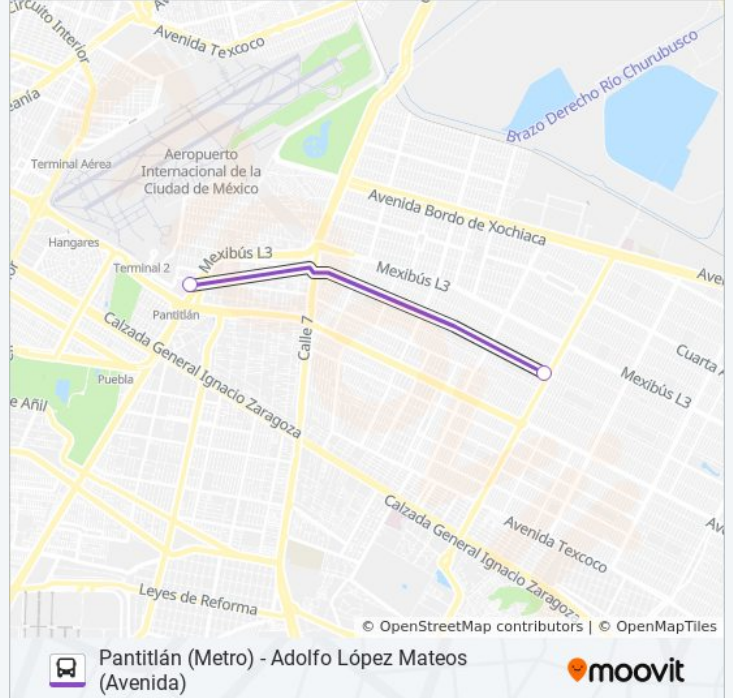

484

Adolfo López Mateos (Avenida)

Usa La App

La línea 484 de autobús (Adolfo López Mateos (Avenida)) tiene 2 rutas. Sus horas de operación los días laborables regulares son:

(1) a Adolfo López Mateos (Avenida): 6:00 - 22:30(2) a Pantitlán (Metro): 6:00 - 22:30

Usa la aplicación Moovit para encontrar la parada de la línea 484 de autobús más cercana y descubre cuándo llega la próxima línea 484 de autobús

Sentido: Adolfo López Mateos (Avenida)

2 paradas

[VER HORARIO DE LA LÍNEA](#)

Cetram Metro Pantitlán

Laguna de San Cristóbal Neza Nezahualcóyotl
Estado de México 57000 México

Horario de la línea 484 de autobús

Adolfo López Mateos (Avenida) Horario de ruta:

lunes	6:00 - 22:30
martes	6:00 - 22:30
miércoles	6:00 - 22:30
jueves	6:00 - 22:30
viernes	6:00 - 22:30
sábado	6:00 - 22:30
domingo	6:00 - 22:30

Información de la línea 484 de autobús

Dirección: Adolfo López Mateos (Avenida)

Paradas: 2

Duración del viaje: 6 min

Resumen de la línea:

Sentido: Pantitlán (Metro)

2 paradas

[VER HORARIO DE LA LÍNEA](#)