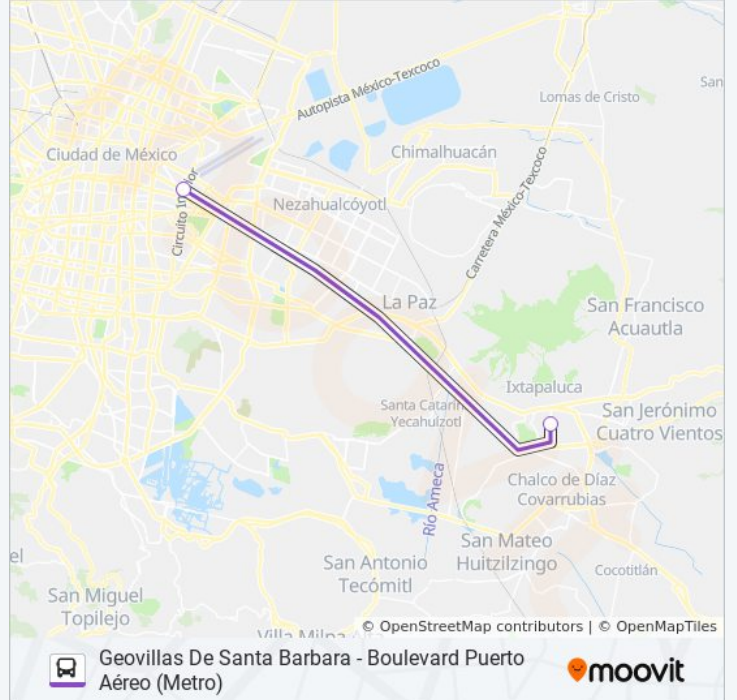

489

Boulevard Puerto Aéreo (Metro)

Usa La App

La línea 489 de autobús (Boulevard Puerto Aéreo (Metro)) tiene una ruta. Sus horas de operación los días laborables regulares son:

(1) a Boulevard Puerto Aéreo (Metro): 6:00 - 22:30

### Sentido: Boulevard Puerto Aéreo (Metro)

2 paradas

[VER HORARIO DE LA LÍNEA](#)

Ixtapaluca Estado de México 56605 México

Calz. Ignacio Zaragoza - Cto. Interior

### Horario de la línea 489 de autobús

Boulevard Puerto Aéreo (Metro) Horario de ruta:

lunes	6:00 - 22:30
martes	6:00 - 22:30
miércoles	6:00 - 22:30
jueves	6:00 - 22:30
viernes	6:00 - 22:30
sábado	6:00 - 22:30
domingo	6:00 - 22:30

### Información de la línea 489 de autobús

**Dirección:** Boulevard Puerto Aéreo (Metro)

**Paradas:** 2

**Duración del viaje:** 29 min

**Resumen de la línea:**

Los horarios y mapas de la línea 489 de autobús están disponibles en un PDF en [moovitapp.com](https://moovitapp.com). Utiliza [Moovit App](#) para ver los horarios de los autobuses en vivo, el horario del tren o el horario del metro y las indicaciones paso a paso para todo el transporte público en Ciudad de México.