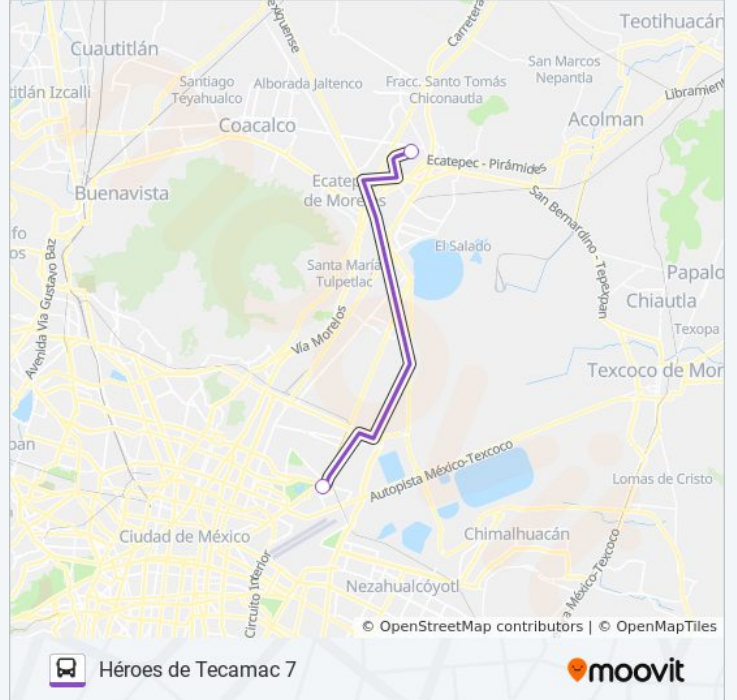

498

Héroes de Tecamac 7

Usa La App

La línea 498 de autobús (Héroes de Tecamac 7) tiene una ruta. Sus horas de operación los días laborables regulares son:

(1) a Héroes de Tecamac 7: 6:00 - 22:30

Usa la aplicación Moovit para encontrar la parada de la línea 498 de autobús más cercana y descubre cuándo llega la próxima línea 498 de autobús

Sentido: Héroes de Tecamac 7

2 paradas

[VER HORARIO DE LA LÍNEA](#)

Avenida 608 Villa de Aragón Gustavo A. Madero
Cdmx 07570 México

Tecamac Estado de México 55060 México

Horario de la línea 498 de autobús

Héroes de Tecamac 7 Horario de ruta:

Información de la línea 498 de autobús**Dirección:** Héroes de Tecamac 7**Paradas:** 2**Duración del viaje:** 23 min**Resumen de la línea:**

Los horarios y mapas de la línea 498 de autobús están disponibles en un PDF en moovitapp.com. Utiliza [Moovit App](#) para ver los horarios de los autobuses en vivo, el horario del tren o el horario del metro y las indicaciones paso a paso para todo el transporte público en Ciudad de México.