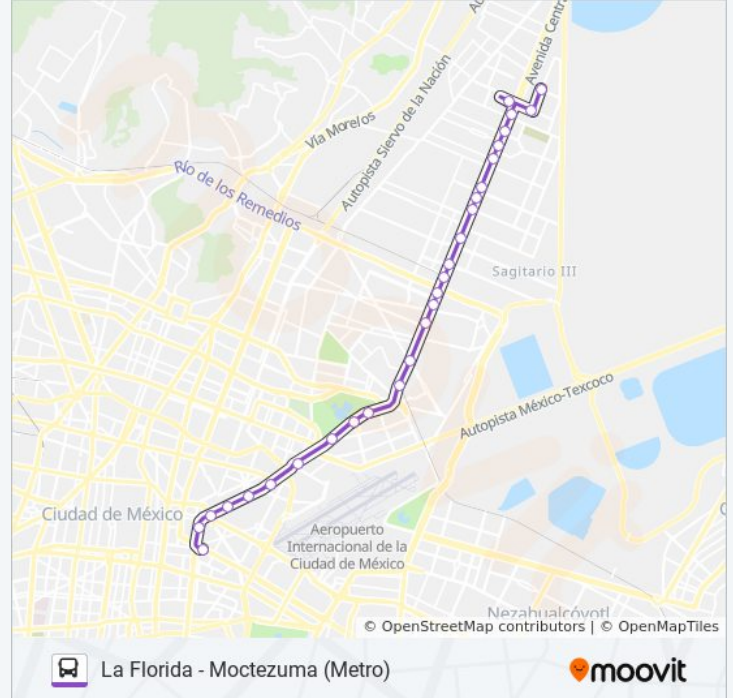

Información de la línea 527 de autobús**Dirección:** Moctezuma (Metro)**Paradas:** 28**Duración del viaje:** 62 min**Resumen de la línea:**

Av. Central - Topacio

Av. 608 - Av. 637

Avenida 608 - Metro Bosques De Aragón

Av. 608 - Av. 583

Av. Oceanía - Av. 561

Av. Oceanía - Tanger

Avenida Oceanía, 136

Av. Oceanía - Cairo

Av. Oceanía - Eje N1 Nte.

Liga de Carreteros, 118

Metro Moctezuma