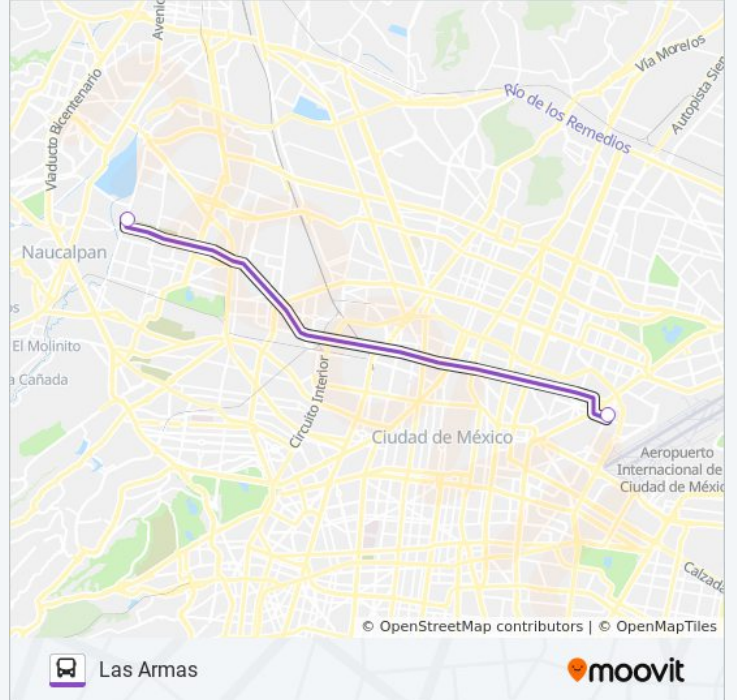

528

Las Armas

Usa La App

La línea 528 de autobús (Las Armas) tiene una ruta. Sus horas de operación los días laborables regulares son:

(1) a Las Armas: 06:00 - 22:30

Usa la aplicación Moovit para encontrar la parada de la línea 528 de autobús más cercana y descubre cuándo llega la próxima línea 528 de autobús

Sentido: Las Armas

2 paradas

[VER HORARIO DE LA LÍNEA](#)

Avenida Norte 172 Pensador Mexicano
Venustiano Carranza Cdmx 15410 México

Panteón San Isidro

Horario de la línea 528 de autobús

Las Armas Horario de ruta:

lunes	06:00 - 22:30
martes	06:00 - 22:30
miércoles	06:00 - 22:30
jueves	06:00 - 22:30
viernes	06:00 - 22:30
sábado	06:00 - 22:30
domingo	06:00 - 22:30

Información de la línea 528 de autobús**Dirección:** Las Armas**Paradas:** 2**Duración del viaje:** 17 min**Resumen de la línea:**