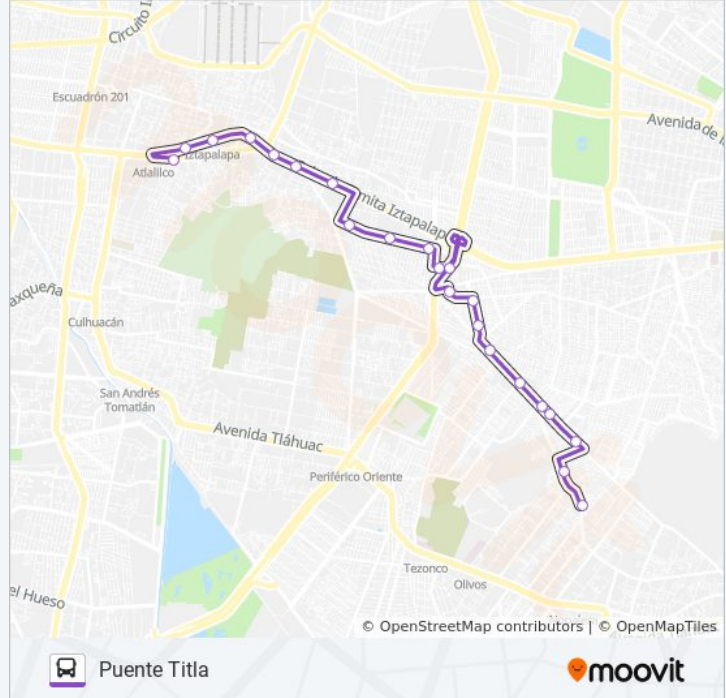

540

Puente Titla

Usa La App

La línea 540 de autobús (Puente Titla) tiene una ruta. Sus horas de operación los días laborables regulares son:

(1) a Puente Titla: 06:00 - 22:30

Usa la aplicación Moovit para encontrar la parada de la línea 540 de autobús más cercana y descubre cuándo llega la próxima línea 540 de autobús

Avenida del Rosal, 110

Avenida del Rosal, 30

Ermita Iztapalapa, 1726

Ermita Iztapalapa - Rafael García Moreno

Metro Cerro de La Estrella

Ermita Iztapalapa - Morelos

Calzada Ermita Iztapalapa, Unidad Habitacional
Cuitláhuac, Iztapalapa, Cdmx, 09836, México

Ermita Iztapalapa - Frente Rosal

Horario de la línea 540 de autobús

Puente Titla Horario de ruta:

lunes	06:00 - 22:30
martes	06:00 - 22:30
miércoles	06:00 - 22:30
jueves	06:00 - 22:30
viernes	06:00 - 22:30
sábado	06:00 - 22:30
domingo	06:00 - 22:30

Información de la línea 540 de autobús**Dirección:** Puente Titla**Paradas:** 22**Duración del viaje:** 34 min**Resumen de la línea:**

Ermita Iztapakaoa - Puente Titla

Los horarios y mapas de la línea 540 de autobús están disponibles en un PDF en moovitapp.com. Utiliza [Moovit App](#) para ver los horarios de los autobuses en vivo, el horario del tren o el horario del metro y las indicaciones paso a paso para todo el transporte público en Ciudad de México.