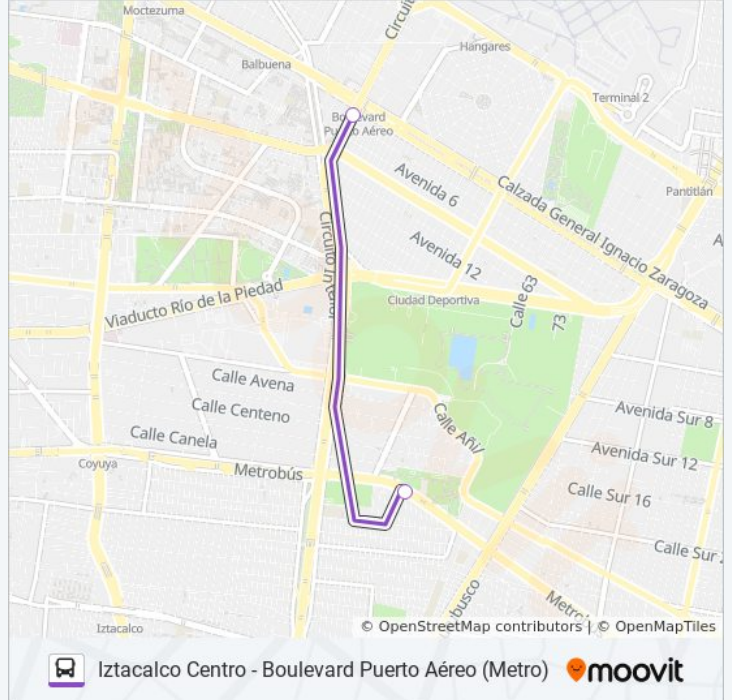

544

Boulevard Puerto Aéreo (Metro)

Usa La App

La línea 544 de autobús (Boulevard Puerto Aéreo (Metro)) tiene una ruta. Sus horas de operación los días laborables regulares son:

(1) a Boulevard Puerto Aéreo (Metro): 6:00 - 22:30

Usa la aplicación Moovit para encontrar la parada de la línea 544 de autobús más cercana y descubre cuándo llega la próxima línea 544 de autobús

Sentido: Boulevard Puerto Aéreo (Metro)

2 paradas

[VER HORARIO DE LA LÍNEA](#)

Avenida Té - Sur 169

Circuito Interior Santa Cruz Aviación Venustiano
Carranza Cdmx 15540 México

Horario de la línea 544 de autobús

Boulevard Puerto Aéreo (Metro) Horario de ruta:

lunes	6:00 - 22:30
martes	6:00 - 22:30
miércoles	6:00 - 22:30
jueves	6:00 - 22:30
viernes	6:00 - 22:30
sábado	6:00 - 22:30
domingo	6:00 - 22:30

Información de la línea 544 de autobús

Dirección: Boulevard Puerto Aéreo (Metro)

Paradas: 2

Duración del viaje: 3 min

Resumen de la línea:

Los horarios y mapas de la línea 544 de autobús están disponibles en un PDF en moovitapp.com. Utiliza [Moovit App](#) para ver los horarios de los autobuses en vivo, el horario del tren o el horario del metro y las indicaciones paso a paso para todo el transporte público en Ciudad de México.