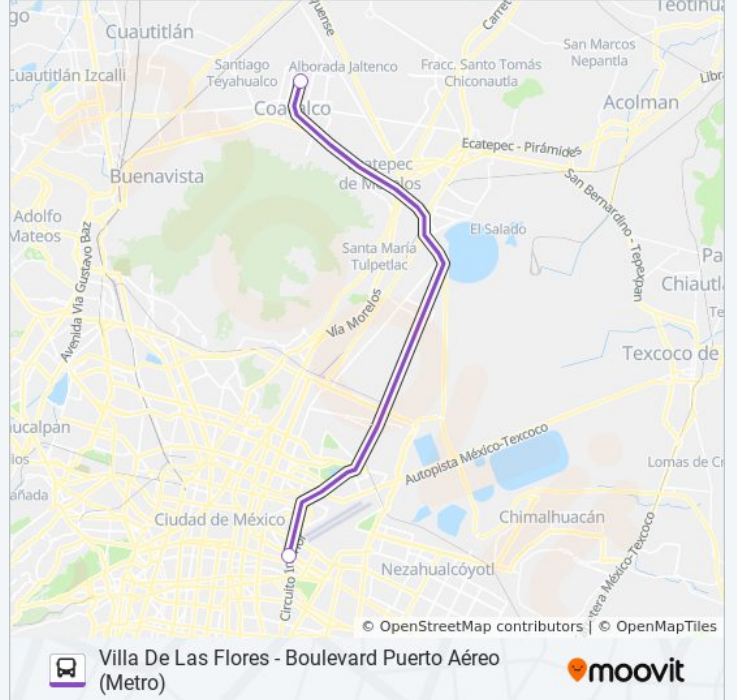

Usa la aplicación Moovit para encontrar la parada de la línea 553 de autobús más cercana y descubre cuándo llega la próxima línea 553 de autobús

### Sentido: Boulevard Puerto Aéreo (Metro)

2 paradas

[VER HORARIO DE LA LÍNEA](#)

Boulevard Coacalco Coacalco de Berriozábal  
Estado de México 55700 México

Calz. Ignacio Zaragoza - Blvd. Puerto Aéreo

### Horario de la línea 553 de autobús

Boulevard Puerto Aéreo (Metro) Horario de ruta:

lunes	06:00 - 22:30
martes	06:00 - 22:30
miércoles	06:00 - 22:30
jueves	06:00 - 22:30
viernes	06:00 - 22:30
sábado	06:00 - 22:30
domingo	06:00 - 22:30

### Información de la línea 553 de autobús

**Dirección:** Boulevard Puerto Aéreo (Metro)

**Paradas:** 2

**Duración del viaje:** 31 min

**Resumen de la línea:**

Los horarios y mapas de la línea 553 de autobús están disponibles en un PDF en [moovitapp.com](https://moovitapp.com). Utiliza [Moovit App](#) para ver los horarios de los autobuses en vivo, el horario del tren o el horario del metro y las indicaciones paso a paso para todo el transporte público en Ciudad de México.