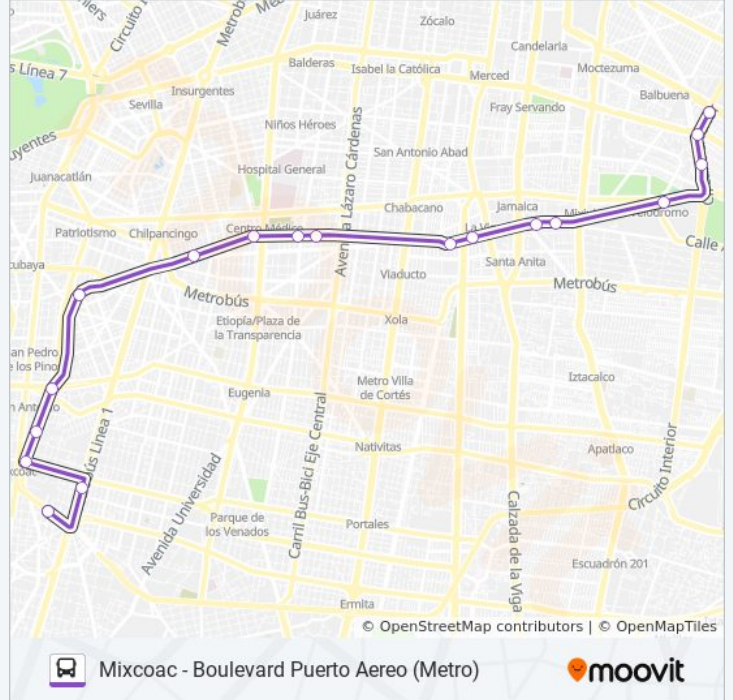

585

Boulevard Puerto Aereo (Metro)

Usa La App

La línea 585 de autobús (Boulevard Puerto Aereo (Metro)) tiene una ruta. Sus horas de operación los días laborables regulares son:

(1) a Boulevard Puerto Aereo (Metro): 6:00 - 22:30

Usa la aplicación Moovit para encontrar la parada de la línea 585 de autobús más cercana y descubre cuándo llega la próxima línea 585 de autobús

Sentido: Boulevard Puerto Aereo (Metro)

18 paradas

[VER HORARIO DE LA LÍNEA](#)

Horario de la línea 585 de autobús

Boulevard Puerto Aereo (Metro) Horario de ruta:

lunes	6:00 - 22:30
martes	6:00 - 22:30
miércoles	6:00 - 22:30
jueves	6:00 - 22:30
viernes	6:00 - 22:30
sábado	6:00 - 22:30
domingo	6:00 - 22:30

Información de la línea 585 de autobús

Dirección: Boulevard Puerto Aereo (Metro)

Paradas: 18

Duración del viaje: 44 min

Resumen de la línea:

Los horarios y mapas de la línea 585 de autobús están disponibles en un PDF en moovitapp.com. Utiliza [Moovit App](#) para ver los horarios de los autobuses en vivo, el horario del tren o el horario del metro y las indicaciones paso a paso para todo el transporte público en Ciudad de México.