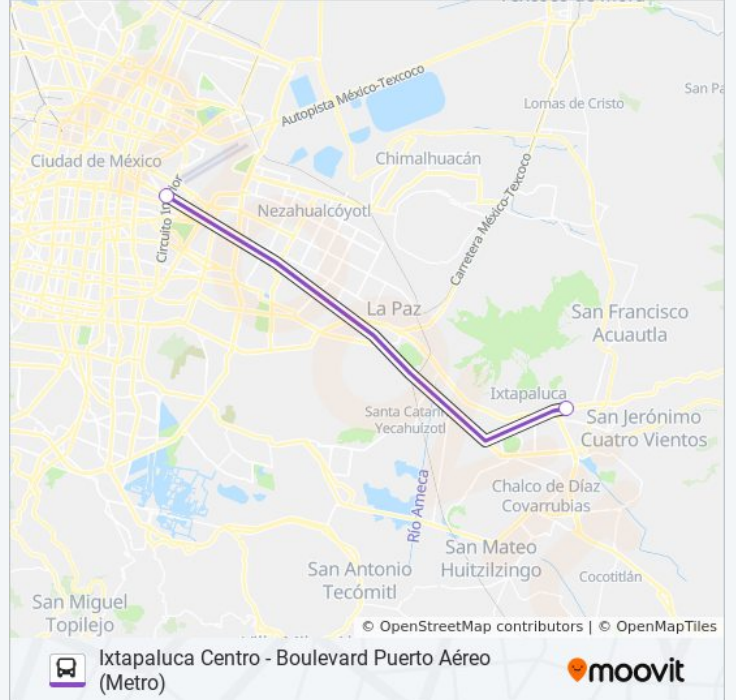

## Boulevard Puerto Aéreo (Metro)

Usa La App

La línea 592 de autobús (Boulevard Puerto Aéreo (Metro)) tiene una ruta. Sus horas de operación los días laborables regulares son:

(1) a Boulevard Puerto Aéreo (Metro): 06:00 - 22:30

Usa la aplicación Moovit para encontrar la parada de la línea 592 de autobús más cercana y descubre cuándo llega la próxima línea 592 de autobús

**Sentido: Boulevard Puerto Aéreo (Metro)**

2 paradas

[VER HORARIO DE LA LÍNEA](#)

Mex 190 Ixtapaluca Estado de México 56530  
México

Cetram Boulevard Puerto Aéreo Calzada General  
Ignacio Zaragoza Valentín Gómez Farías  
Venustiano Carranza Cdmx 15010 México

**Horario de la línea 592 de autobús**

Boulevard Puerto Aéreo (Metro) Horario de ruta:

lunes	06:00 - 22:30
martes	06:00 - 22:30
miércoles	06:00 - 22:30
jueves	06:00 - 22:30
viernes	06:00 - 22:30
sábado	06:00 - 22:30
domingo	06:00 - 22:30

**Información de la línea 592 de autobús****Dirección:** Boulevard Puerto Aéreo (Metro)**Paradas:** 2**Duración del viaje:** 30 min**Resumen de la línea:**