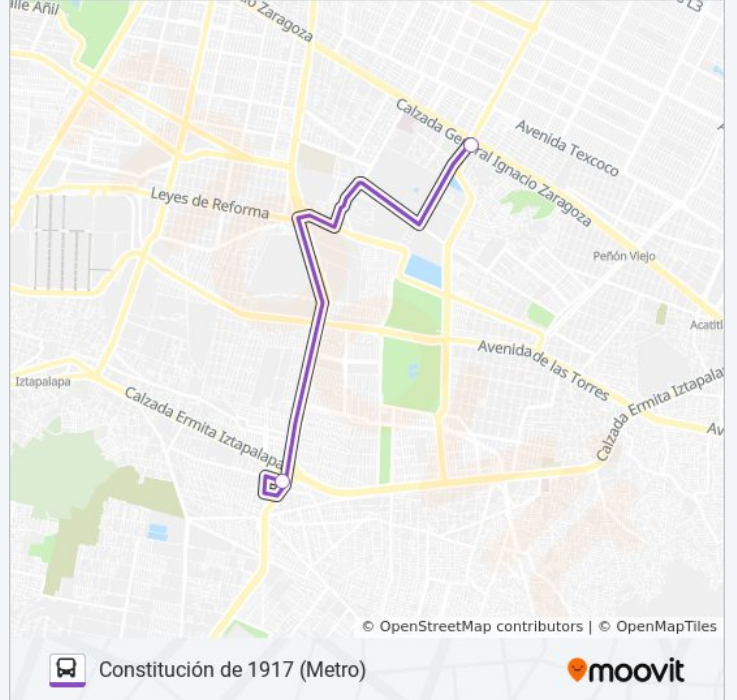

 620

Constitución de 1917 (Metro)

Usa La App

La línea 620 de autobús (Constitución de 1917 (Metro)) tiene una ruta. Sus horas de operación los días laborables regulares son:

(1) a Constitución de 1917 (Metro): 6:00 - 22:30

Usa la aplicación Moovit para encontrar la parada de la línea 620 de autobús más cercana y descubre cuándo llega la próxima línea 620 de autobús

Sentido: Constitución de 1917 (Metro)

2 paradas

[VER HORARIO DE LA LÍNEA](#)

Unidad Habitacional Ejército de Oriente
Iztapalapa Cdmx 09230 México

Almacén Policía de Transito Prolongación Anillo
Periférico Colonia Los Angeles Apanoaya
Iztapalapa Cdmx 09260 México

Horario de la línea 620 de autobús

Constitución de 1917 (Metro) Horario de ruta:

lunes	6:00 - 22:30
martes	6:00 - 22:30
miércoles	6:00 - 22:30
jueves	6:00 - 22:30
viernes	6:00 - 22:30
sábado	6:00 - 22:30
domingo	6:00 - 22:30

Información de la línea 620 de autobús**Dirección:** Constitución de 1917 (Metro)**Paradas:** 2**Duración del viaje:** 6 min**Resumen de la línea:**