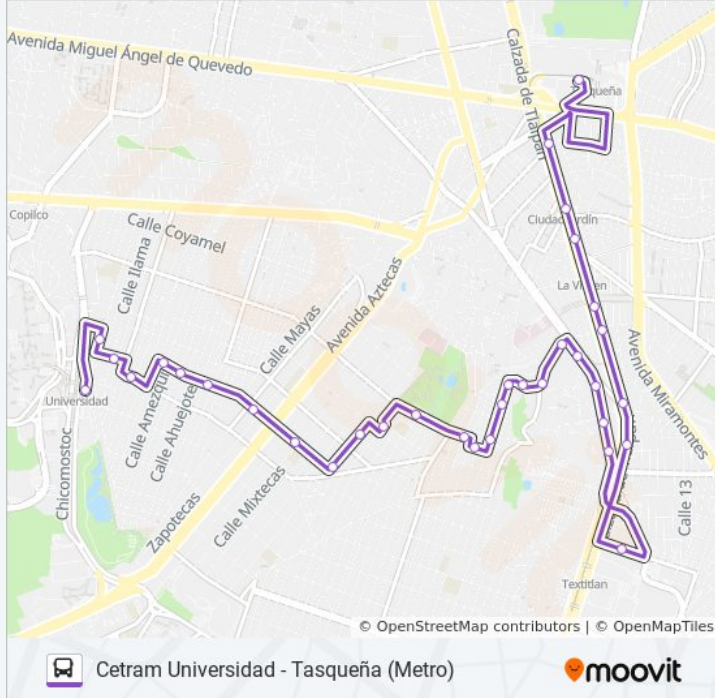

Tecacalo, Mz01 Lt6

**Horario de la línea 621 de autobús**

Tasqueña (Metro) Horario de ruta:

lunes	6:00 - 22:30
martes	6:00 - 22:30
miércoles	6:00 - 22:30
jueves	6:00 - 22:30
viernes	6:00 - 22:30
sábado	6:00 - 22:30
domingo	6:00 - 22:30

**Información de la línea 621 de autobús****Dirección:** Tasqueña (Metro)**Paradas:** 34**Duración del viaje:** 38 min**Resumen de la línea:**

Hidalgo, 222

Museo, 112

Museo - Grama

Avenida División del Norte, 3443

Avenida División del Norte, 3565

Avenida División del Norte, 3595

Avenida División del Norte, 3755-S

Benito Juárez, 438

Calzada de Tlalpan, 2766

Nezahualpilli

Tlalpan - Xotepingo

Calzada de Tlalpan, 2548

Calz. de Tlalpan - Rtno. 1

Ciudad Jardin

Calzada De Tlalpan - Cerro De San Antonio

Soriana Transbordo Intermodal Tren Ligero  
Taxqueña-Tb Campestre Coyoacán Cdmx 04200  
México

Los horarios y mapas de la línea 621 de autobús están disponibles en un PDF en [moovitapp.com](https://moovitapp.com). Utiliza [Moovit App](https://moovitapp.com) para ver los horarios de los autobuses en vivo, el horario del tren o el horario del metro y las indicaciones paso a paso para todo el transporte público en Ciudad de México.