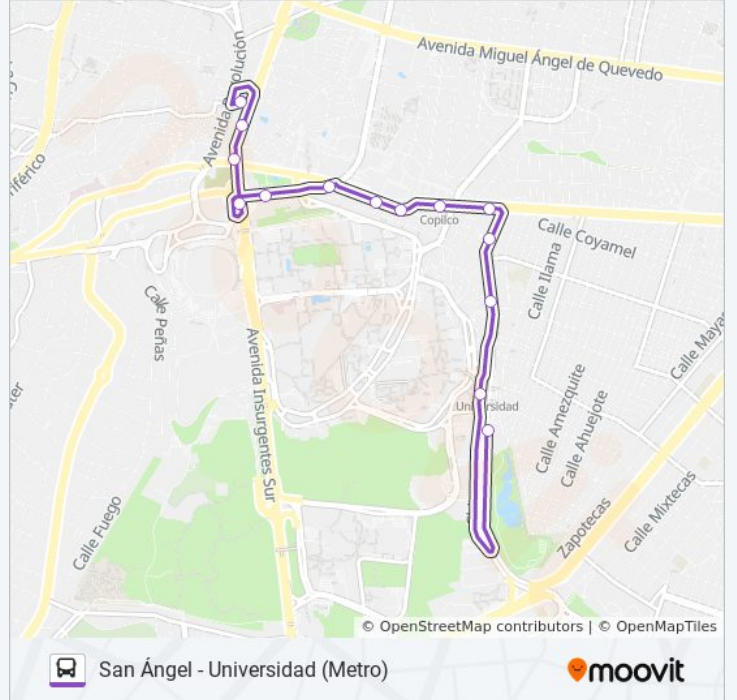

Los horarios y mapas de la línea 644 de autobús están disponibles en un PDF en moovitapp.com. Utiliza [Moovit App](#) para ver los horarios de los autobuses en vivo, el horario del tren o el horario del metro y las indicaciones paso a paso para todo el transporte público en Ciudad de México.

[Acerca de Moovit](#) • [Soluciones MaaS](#) • [Países incluidos](#) • [Comunidad de Moovitors](#)

© 2024 Moovit - Todos los derechos reservados

Mira los tiempos de llegada en tiempo real