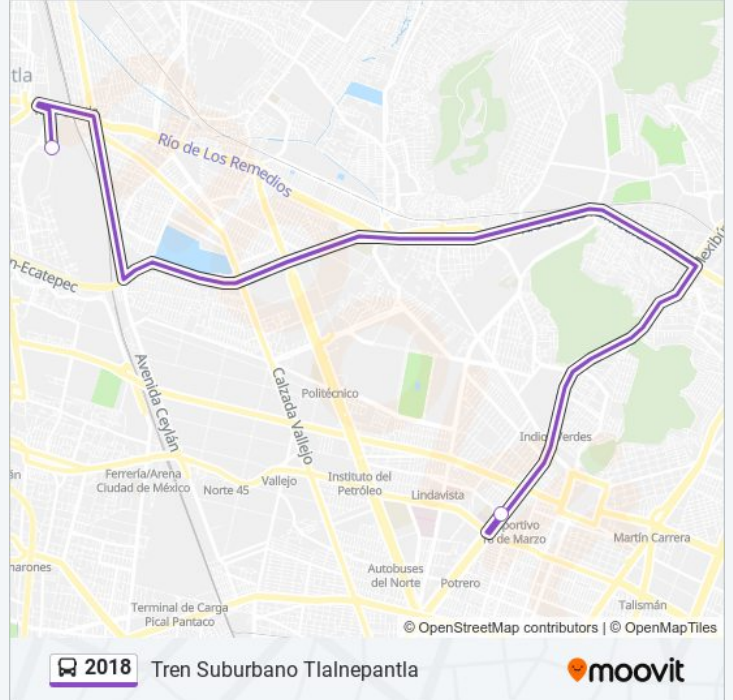

Tlalnepantla Tlalnepantla de Baz Estado de México 54150 México

Avenida Insurgentes Norte 1426

Horario de la línea 2018 de autobús

Metro Deportivo 18 de Marzo Horario de ruta:

lunes	06:00 - 22:30
martes	06:00 - 22:30
miércoles	06:00 - 22:30
jueves	06:00 - 22:30
viernes	06:00 - 22:30
sábado	06:00 - 22:30
domingo	06:00 - 22:30

Información de la línea 2018 de autobús**Dirección:** Metro Deportivo 18 de Marzo**Paradas:** 2**Duración del viaje:** 10 min**Resumen de la línea:**

Sentido: Tren Suburbano Tlalnepantla

2 paradas

[VER HORARIO DE LA LÍNEA](#)

Avenida Insurgentes Norte 1426

Tlalnepantla Tlalnepantla de Baz Estado de México 54150 México

Horario de la línea 2018 de autobús

Tren Suburbano Tlalnepantla Horario de ruta:

lunes	06:00 - 22:30
martes	06:00 - 22:30
miércoles	06:00 - 22:30
jueves	06:00 - 22:30
viernes	06:00 - 22:30
sábado	06:00 - 22:30
domingo	06:00 - 22:30

Información de la línea 2018 de autobús

Dirección: Tren Suburbano Tlalnepantla

Paradas: 2

Duración del viaje: 10 min

Resumen de la línea:

Los horarios y mapas de la línea 2018 de autobús están disponibles en un PDF en moovitapp.com. Utiliza [Moovit App](#) para ver los horarios de los autobuses en vivo, el horario del tren o el horario del metro y las indicaciones paso a paso para todo el transporte público en Ciudad de México.