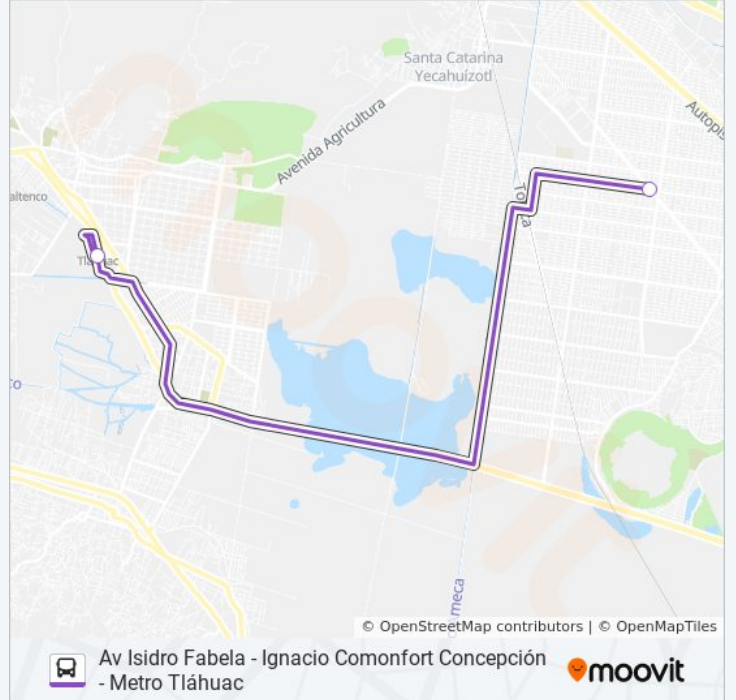

 290026

Av Isidro Fabela - Ignacio Comonfort Concepción

Usa La App

La línea 290026 de autobús (Av Isidro Fabela - Ignacio Comonfort Concepción) tiene 2 rutas. Sus horas de operación los días laborables regulares son:

### Sentido: Metro Tláhuac

2 paradas

[VER HORARIO DE LA LÍNEA](#)

Isidro Fabela del Carmen Xico Valle de Chalco  
Solidaridad Estado de México 13100 México

Calle San Rafael Atlixco Barrio San Miguel  
Tláhuac Cdmx 13070 México

### Horario de la línea 290026 de autobús

Metro Tláhuac Horario de ruta:

lunes	06:00 - 22:30
martes	06:00 - 22:30
miércoles	06:00 - 22:30
jueves	06:00 - 22:30
viernes	06:00 - 22:30
sábado	06:00 - 22:30
domingo	06:00 - 22:30

### Información de la línea 290026 de autobús

**Dirección:** Metro Tláhuac

**Paradas:** 2

**Duración del viaje:** 9 min

**Resumen de la línea:**

Los horarios y mapas de la línea 290026 de autobús están disponibles en un PDF en [moovitapp.com](https://moovitapp.com). Utiliza [Moovit App](#) para ver los horarios de los autobuses en vivo, el horario del tren o el horario del metro y las indicaciones paso a paso para todo el transporte público en Ciudad de México.