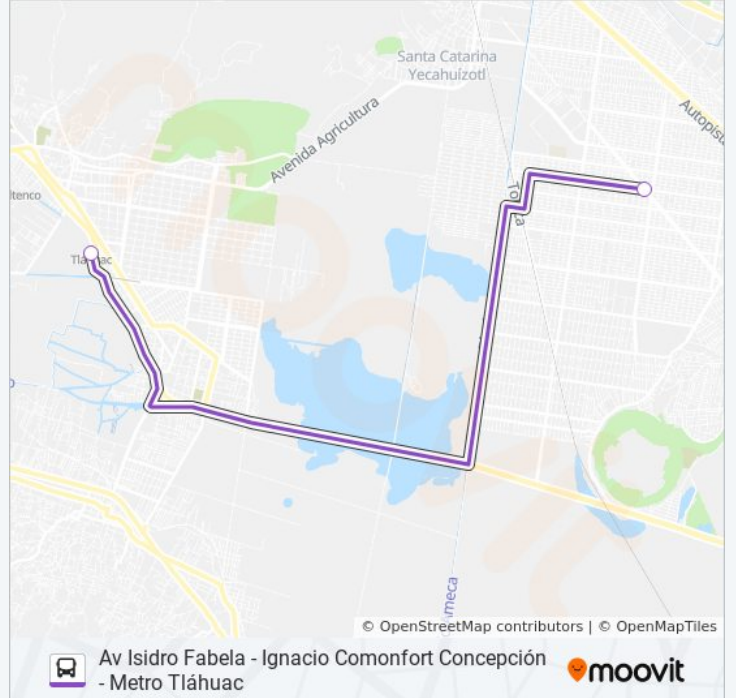

 290026

Av Isidro Fabela - Ignacio Comonfort Concepción

Usa La App

La línea 290026 de autobús (Av Isidro Fabela - Ignacio Comonfort Concepción) tiene 2 rutas. Sus horas de operación los días laborables regulares son:

**Sentido: Av Isidro Fabela - Ignacio Comonfort Concepción**

2 paradas

[VER HORARIO DE LA LÍNEA](#)

Calle San Rafael Atlixco Barrio San Miguel  
Tláhuac Cdmx 13070 México

Ignacio Comonfort del Carmen Xico Valle de  
Chalco Solidaridad Estado de México 13100  
México

**Información de la línea 290026 de autobús****Dirección:** Av Isidro Fabela - Ignacio Comonfort Concepción**Paradas:** 2**Duración del viaje:** 9 min**Resumen de la línea:**

### Sentido: Metro Tláhuac

2 paradas

[VER HORARIO DE LA LÍNEA](#)

Isidro Fabela del Carmen Xico Valle de Chalco  
Solidaridad Estado de México 13100 México

Calle San Rafael Atlixco Barrio San Miguel  
Tláhuac Cdmx 13070 México