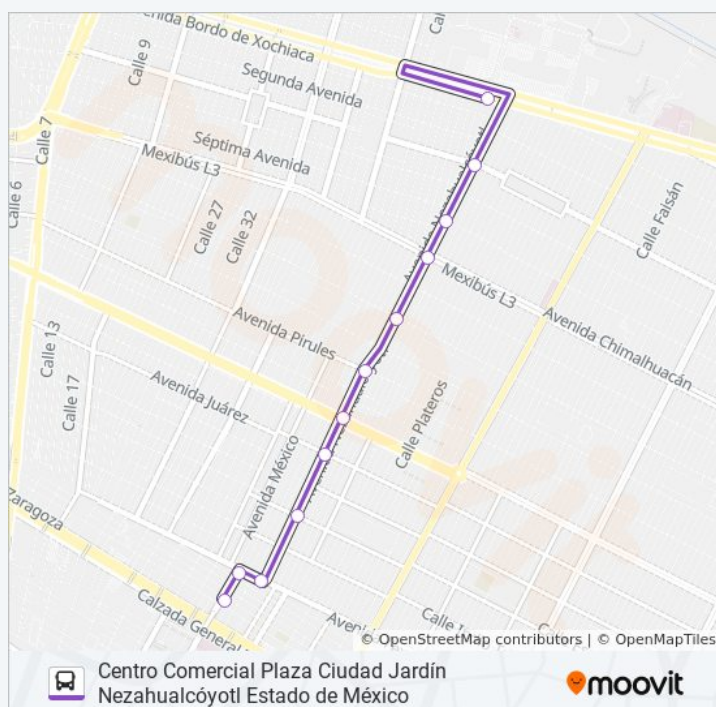

**Sentido: Centro Comercial Plaza Ciudad Jardín
Nezahualcóyotl Estado de México**

12 paradas

[VER HORARIO DE LA LÍNEA](#)

Coronel Benito San Zenea, 45

Horario de la línea 4 de autobús

Centro Comercial Plaza Ciudad Jardín
Nezahualcóyotl Estado de México Horario de ruta:

lunes	06:00 - 22:30
martes	06:00 - 22:30

Coronel Benito San Zenea 87

Avenida Texcoco, 497

Benito Juárez, 10

Avenida Nezahualcóyotl 201

Avenida Nezahualcóyotl, 305

Avenida Pirules 80

Avenida Nezahualcóyotl 385

La Virgen

Hortensia 7

Avenida Nezahualcóyotl 617

Av. Bordo de Xochiaca - Av. Ciudad Jdn.

miércoles	06:00 - 22:30
jueves	06:00 - 22:30
viernes	06:00 - 22:30
sábado	06:00 - 22:30
domingo	06:00 - 22:30

Información de la línea 4 de autobús

Dirección: Centro Comercial Plaza Ciudad Jardín
Nezahualcóyotl Estado de México

Paradas: 12

Duración del viaje: 16 min

Resumen de la línea:

Sentido: Huipulco

17 paradas

[VER HORARIO DE LA LÍNEA](#)

Calle Céfiro Torres de Maurel Coyoacán Cdmx
04535 México