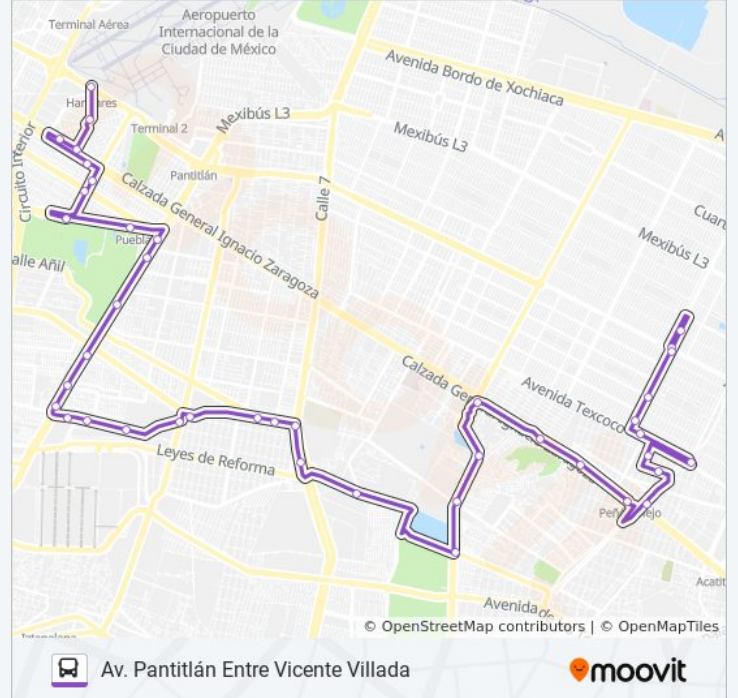

Av. Guelatao - Av. Circunvalación

Calle Batalla de Oredáin Fraccionamiento Popular Álvaro Obregón Iztapalapa Cdmx 09230 México

Av. Guelatao - Frente Camioneros

Unidad Habitacional Ejército de Oriente Iztapalapa Cdmx 09230 México

Avenida Texcoco, 478

Avenida Vicente Villada, 29

Calle Romero Rubio 16

Avenida Vicente Villada Neza Nezahualcóyotl Estado de México 09181 México

Avenida Vicente Villada, 349

Avenida Vicente Villada Neza Nezahualcóyotl Estado de México 57000 México

**Sentido: Centro Comercial Plaza Ciudad Jardín
Nezahualcóyotl Estado de México**

12 paradas

[VER HORARIO DE LA LÍNEA](#)

Coronel Benito San Zenea, 45

Horario de la línea 4 de autobús

Centro Comercial Plaza Ciudad Jardín
Nezahualcóyotl Estado de México Horario de ruta:

lunes	06:00 - 22:30
martes	06:00 - 22:30

Coronel Benito San Zenea 87

Avenida Texcoco, 497

Benito Juárez, 10

Avenida Nezahualcóyotl 201

Avenida Nezahualcóyotl, 305

Avenida Pirules 80

Avenida Nezahualcóyotl 385