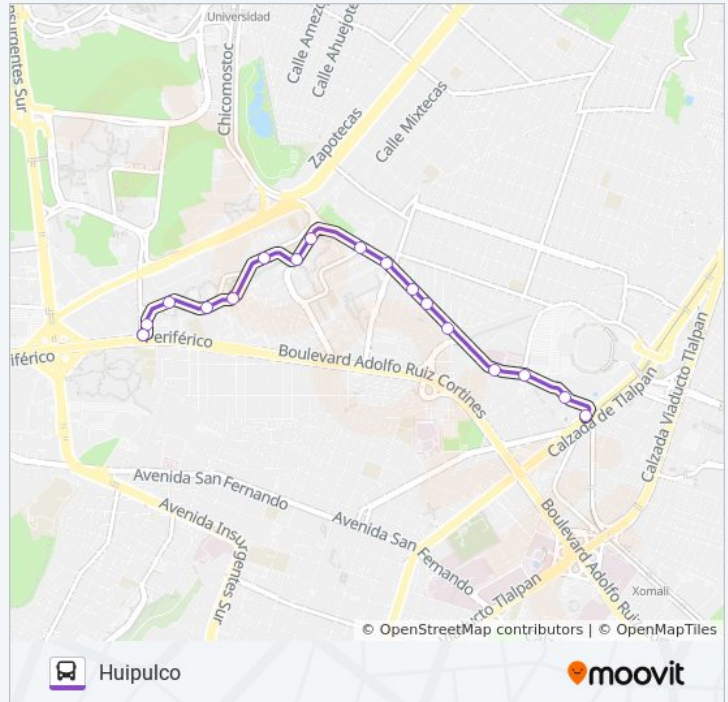

Avenida del Iman - Butacarís

Chícara

Avenida del Iman, 801

Av. del Imán Y Hospital Shriners

Circuito Estadio Azteca, Puerta 8

Luis Murillo, 44

Calzada de Tlalpan, 4437

Información de la línea 4 de autobús

Dirección: Huipulco

Paradas: 17

Duración del viaje: 15 min

Resumen de la línea:

Sentido: Metro Ermita

25 paradas

[VER HORARIO DE LA LÍNEA](#)

Avenida Ing. Eduardo Molina del Obrero Gustavo A. Madero Cdmx 07430 México