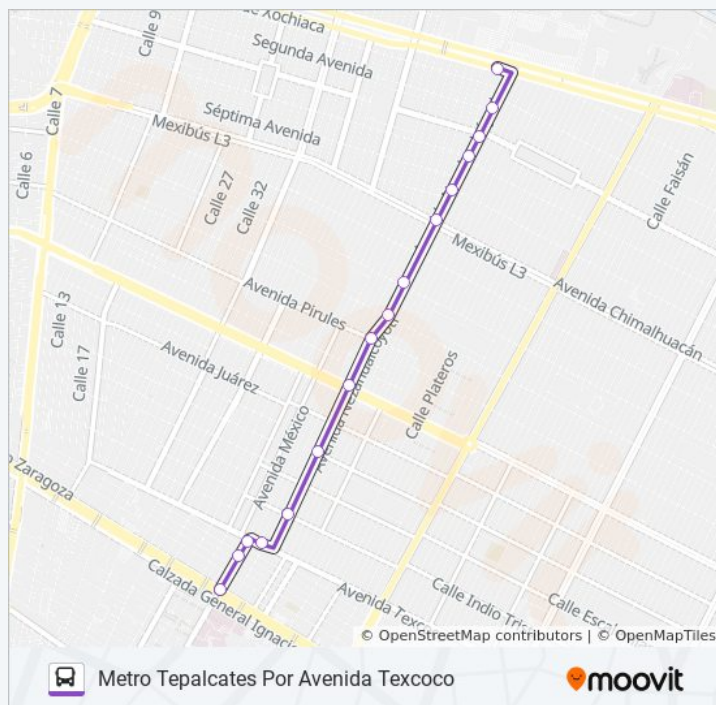

Calle Zaragoza

Avenida Texcoco, 1

Avenida Texcoco, 421

Cnel. Benito San Zenea - Pablo García

Telecomunicaciones Guelatao Benito Juárez
Iztapalapa Cdmx 09229 México

Información de la línea 4 de autobús

Dirección: Metro Tepalcates Por Avenida Texcoco

Paradas: 16

Duración del viaje: 16 min

Resumen de la línea:

Sentido: Puente Negro

42 paradas

[VER HORARIO DE LA LÍNEA](#)

Metro Chabacano Calzada San Antonio Abad
Algarín Ciudad de México Cuauhtémoc Cdmx
06880 México

San Antonio Abad - Calzada Chabacano

Juan Antonio Mateos - Vicente Beristain

Juan A. Mateos, 227

Juan A. Mateos - Topacio

Eje 1 Andrés Molina - Eje 3 Av Morelos

Gumersindo Esquer X Av. Andres Molina
Enriquez

Ventura G.Tena, 175

Eje 3 - Calz. de La Viga

Calz. de La Viga - Yunque

Calzada de La Viga, 177

Calzada de La Viga, 157e

Horario de la línea 4 de autobús

Puente Negro Horario de ruta:

lunes	06:00 - 22:30
martes	06:00 - 22:30
miércoles	06:00 - 22:30
jueves	06:00 - 22:30
viernes	06:00 - 22:30
sábado	06:00 - 22:30
domingo	06:00 - 22:30