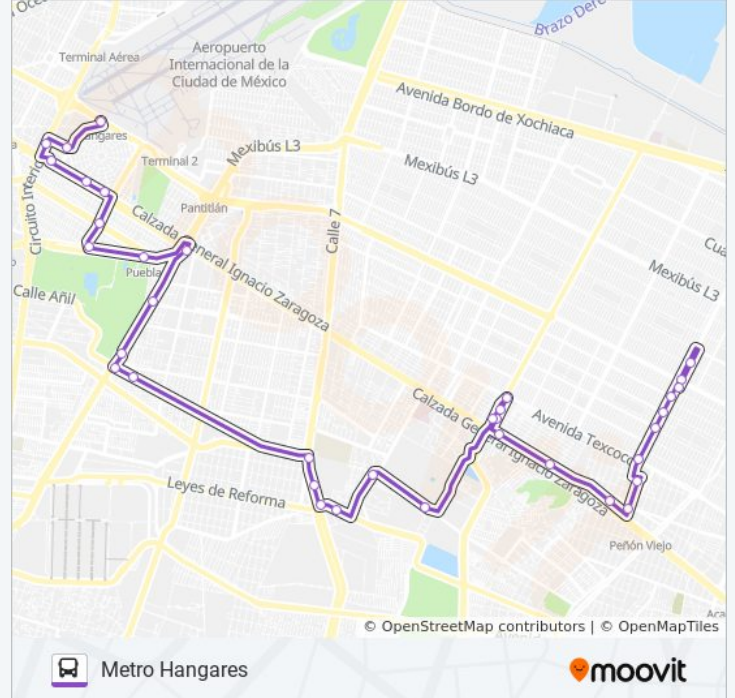

Anillo Periférico - Home Mart

Periférico - Canal de Tezontle

Ferrocarril de Río Frío - Ote. 219

Ferrocarril de Río Frío - Av. Río Churubusco

Eje 4 Oriente Avenida Río Churubusco, 2011

Eje 4 Ote. Avenida Río Churubusco - Av. Sur 8

Río Churubusco Iztacalco Cdmx 15750 México

Estación Metro Puebla

Viaducto Río de La Piedad, 157

Gral. Fco. Morazan - Calle 47

Calz. Ignacio Zaragoza 508

Calz. Ignacio Zaragoza - Relaciones Exteriores

Vips Calzada General Ignacio Zaragoza Valentín Gómez Farías Venustiano Carranza Cdmx 15010 México

Blvd. Puerto Aéreo - Aviación Civil

Aviación Comercial, 39

Asistencia Pública - Fuerza Aérea Mexicana

Sentido: Metro Tepalcates Por Avenida Texcoco

16 paradas

[VER HORARIO DE LA LÍNEA](#)

Av. Bordo de Xochiaca - Av. Ciudad Jdn.