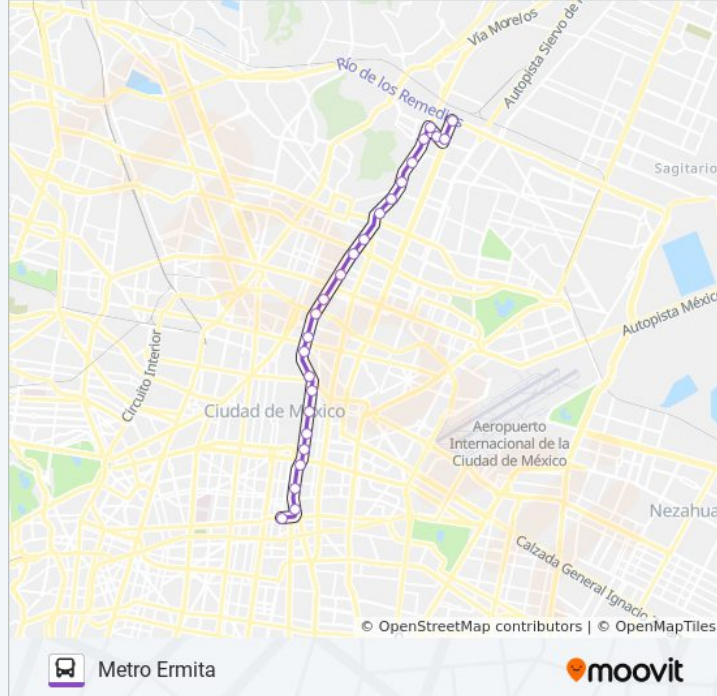

Paradas: 25

Duración del viaje: 51 min

Resumen de la línea:

Eje Vial 1 Oriente 140

Eje Vial 1 Oriente, 32

Av. del Trabajo X Granada

Obreros, 4

Vidal Alcocer - Manuel de La Peña Y Peña

Eje Vial 1 Oriente, 408b

Anillo Circunvalación - Manzanares

Eje Vial Eje 1 Oriente (Anillo de Circunvalacion),
709

Avenida del Canal - Callejón del Canal

Calzada de La Viga, 133

Calzada de La Viga, 227

Calzada Chabacano - José Sotero

Sentido: Metro Hangares

36 paradas

[VER HORARIO DE LA LÍNEA](#)

Avenida Vicente Villada, 211

Avenida Vicente Villada, 349

Avenida Vicente Villada Neza Nezahualcóyotl
Estado de México 57000 México

Parada Glorieta de Bucareli