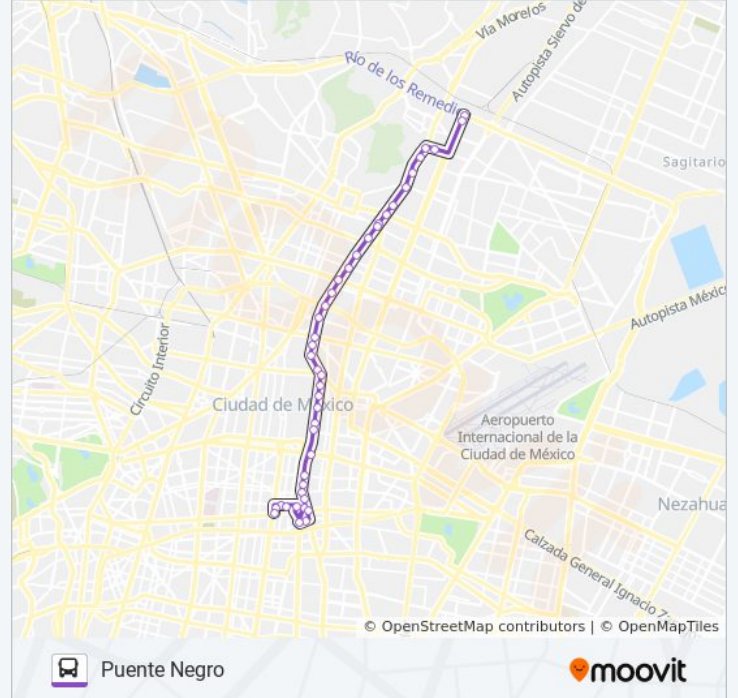

Obreros, 4

Avenida del Trabajo - Rivero

Av. del Trabajo X Granada

Boleo - Canal 2 Norte

Boleo - Platino

Avenida Ferrocarril - Río Consulado

Avenida Ferrocarril Hidalgo - Abel

Avenida Noé - Sara

Avenida Ferrocarril Hidalgo - Henry Ford

Avenida Ferrocarril Hidalgo - Tesoro

Nezahualcoyotl X Ferrocarril Hidalgo

F.C. Hidalgo, 597

Eje 1 Oriente F.C. Hidalgo 982

Capilla Morelos Avenida Ferrocarril Hidalgo La Cruz Gustavo A. Madero Cdmx 07070 México

Metro Martín Carrera Avenida Ferrocarril Hidalgo La Cruz Gustavo A. Madero Cdmx 07070 México

Fc. Hidalgo - Oriente 157

Centenario - Padre Juan Bosco

Avenida Centenario - Vasco de Quiroga

Avenida Centenario - 5 de Mayo

5 de Mayo - Fray Juan de Padilla

Avenida Ing. Eduardo Molina del Obrero Gustavo A. Madero Cdmx 07430 México

Río de Los Remedios El Risco Ctm Gustavo A. Madero Cdmx 07090 México

Los horarios y mapas de la línea 4 de autobús están disponibles en un PDF en moovitapp.com. Utiliza [Moovit App](#) para ver los horarios de los autobuses en vivo, el horario del tren o el horario del metro y las indicaciones paso a paso para todo el transporte público en Ciudad de México.