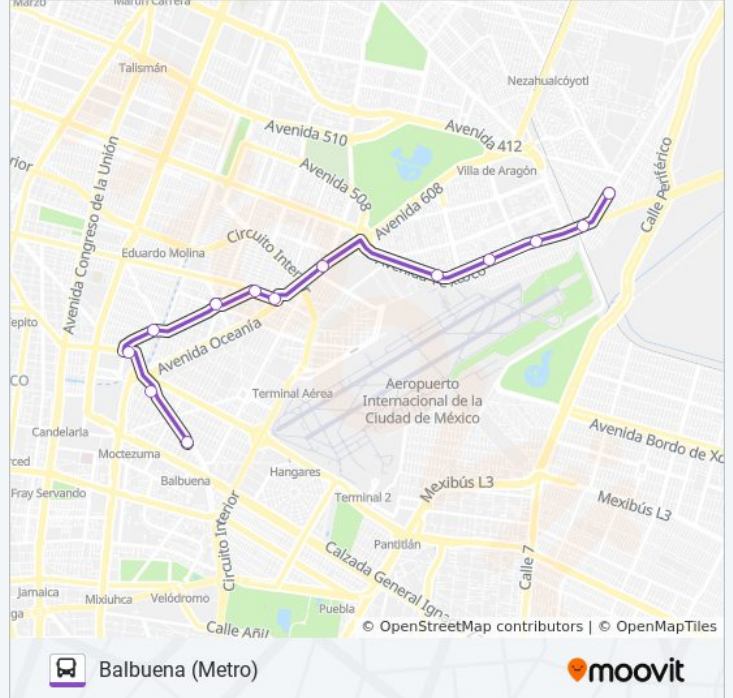

Av. Aeropuerto - Lago Cardiel

Av. 602 - Lago Winnipeg

Av. 602 - Calle 679

Av. 602 - Calle 639

Av. 602 - Av. 601

Av. Oceanía - Av. 561

Manchuria

Av. África

Plaza África

Calz. del Peñón - Cantería

Eje 1 Nte. - Ánfora

Avenida 5, 40

Av. Iztaccíhuatl - Calle 15

Horario de la línea 6 de autobús

Balbuena (Metro) Horario de ruta:

lunes	6:00 - 22:30
martes	6:00 - 22:30
miércoles	6:00 - 22:30
jueves	6:00 - 22:30
viernes	6:00 - 22:30
sábado	6:00 - 22:30
domingo	6:00 - 22:30

Información de la línea 6 de autobús**Dirección:** Balbuena (Metro)**Paradas:** 13**Duración del viaje:** 31 min**Resumen de la línea:**

Sentido: Calzada de Tlalpan Av. División del Norte

46 paradas

[VER HORARIO DE LA LÍNEA](#)

Eje Vial 4 Sur, 174

Avenida Benjamín Franklin, 236

Eje Vial 4 Sur, 115a

Chilpancingo, 137

Avenida Coyoacán, 27

Avenida Coyoacán, 151

Avenida Coyoacán, 321

Avenida División del Norte- Eugenia