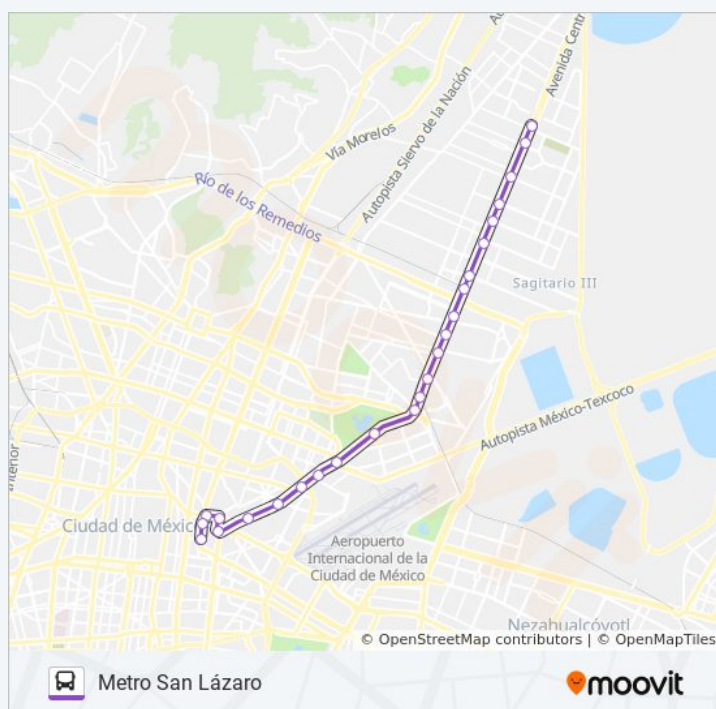

sábado

6:00 - 22:30

domingo

6:00 - 22:30

Información de la línea 6 de autobús

Dirección: Metro Ciudad Azteca Por Metro Dptvo. Oceanía

Paradas: 28

Duración del viaje: 61 min

Av. Francisco Morazán - Av. 606

Avenida 608 - Metro Bosques De Aragón

Deportivo Oceanía

Av. Oceanía - Av. 561

Av. Oceanía - Formosa

Av. Oceanía - Pekín

Av. Oceanía - Cairo

Heroe de Nacozari - Chiclera

Calle Anfora - Eje 1 Nte

Calle Albañiles, 258

Av. Ing. Eduardo Molina - Héroe de Nacozari

Metro San Lázaro

miércoles	6:00 - 22:30
jueves	6:00 - 22:30
viernes	6:00 - 22:30
sábado	6:00 - 22:30
domingo	6:00 - 22:30

Información de la línea 6 de autobús

Dirección: Metro San Lázaro

Paradas: 25

Duración del viaje: 58 min

Resumen de la línea:

Los horarios y mapas de la línea 6 de autobús están disponibles en un PDF en moovitapp.com. Utiliza [Moovit App](#) para ver los horarios de los autobuses en vivo, el horario del tren o el horario del metro y las indicaciones paso a paso para todo el transporte público en Ciudad de México.