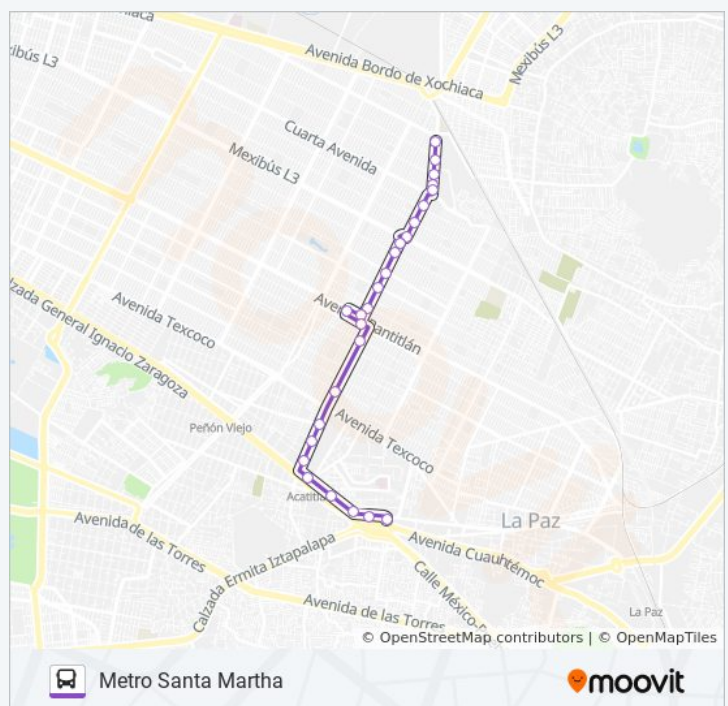

Dirección: Metro Martín Carrera

Paradas: 40

Duración del viaje: 64 min

Resumen de la línea:

Gral. Mariano Arista - Oriente 157

General Mariano Arista, 146

Martin Carrera

Cetram Martin Carrera - Gral. Vicente Guerrero

Metro Santa Martha Horario de ruta:

lunes	6:00 - 22:30
martes	6:00 - 22:30
miércoles	6:00 - 22:30
jueves	6:00 - 22:30
viernes	6:00 - 22:30
sábado	6:00 - 22:30
domingo	6:00 - 22:30

Información de la línea 9 de autobús

Dirección: Metro Santa Martha

Paradas: 26

Duración del viaje: 27 min

Resumen de la línea:

Calzada Ignacio Zaragoza 797

Ignacio Ayala, Mz31 Lt17

Calzada Generalísimo Morelos La Paz Cdmx
56428 México

Sentido: Metro Zaragoza