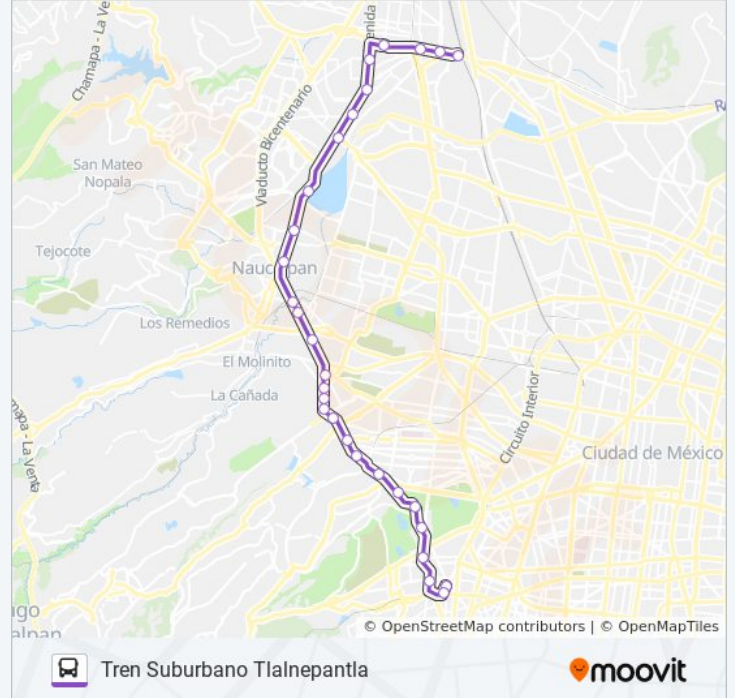

Av. Jalisco - Bajo Viad. Pdte. Miguel Alemán Valdés

Av. Jalisco - Metro Tacubaya

**Sentido: Metro Tasqueña**

11 paradas

[VER HORARIO DE LA LÍNEA](#)

Avenida Santa Ana Unidad Obrero Ctm  
Culhuacán Sección 7 Coyoacán Cdmx 04489  
México

Av. Gustavo Baz Prada - Priv. Gustavo Baz Prada

Av. Gustavo Baz Prada - Cl. Recursos  
Hidráulicos

Centro de Convenciones Tlalnepantla

Presidente Juárez

Avenida Mario Colin 16

Avenida Mario Colin 36

Los horarios y mapas de la línea 12 de autobús están disponibles en un PDF en [moovitapp.com](https://moovitapp.com). Utiliza [Moovit App](#) para ver los horarios de los autobuses en vivo, el horario del tren o el horario del metro y las indicaciones paso a paso para todo el transporte público en Ciudad de México.