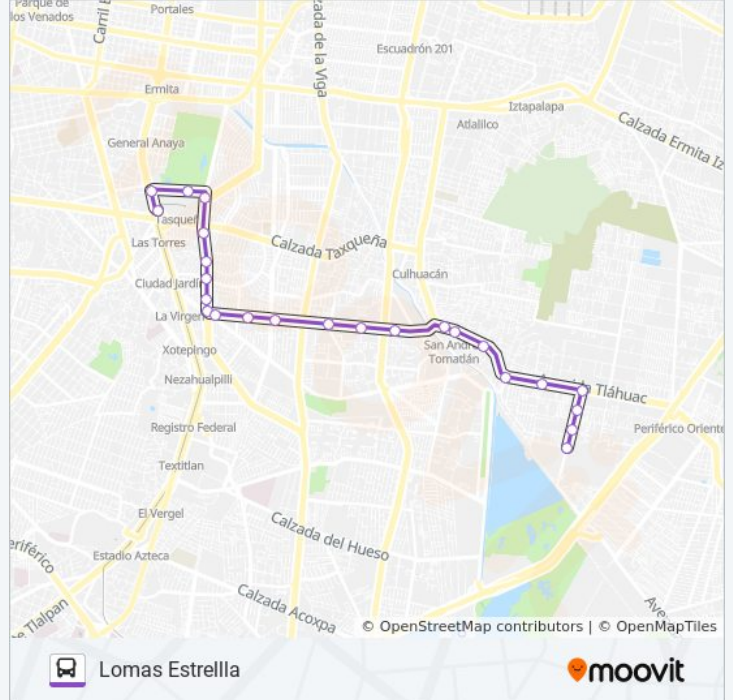

Eje 1 Ote. Canal de Miramontes - Álvaro Gálvez  
 Y Fuentes

Canal de Miramontes - E Castellanos Quinto

Canal de Miramontes - Calle 18

Canal de Miramontes

De La Virgen X Santa Ana

Avenida Santa Ana, 150

Santa Ana X Ejido San Fco. Culhuacán

### Información de la línea 12 de autobús

**Dirección:** Lomas Estrella

**Paradas:** 24

**Duración del viaje:** 35 min

**Resumen de la línea:**

Av. Tláhuac - Emiliano Zapata

Calle Próspero García, 2

Av. Tláhuac - Siracusa

### Sentido: Metro Tacubaya

37 paradas

[VER HORARIO DE LA LÍNEA](#)

Avenida de Los Barrios Tlalnepantla Tlalnepantla de Baz Estado de México 54150 México

Avenida Hidalgo, 8

Toltecas

Av. Presidente Juárez

Centro de Convenciones Tlalnepantla