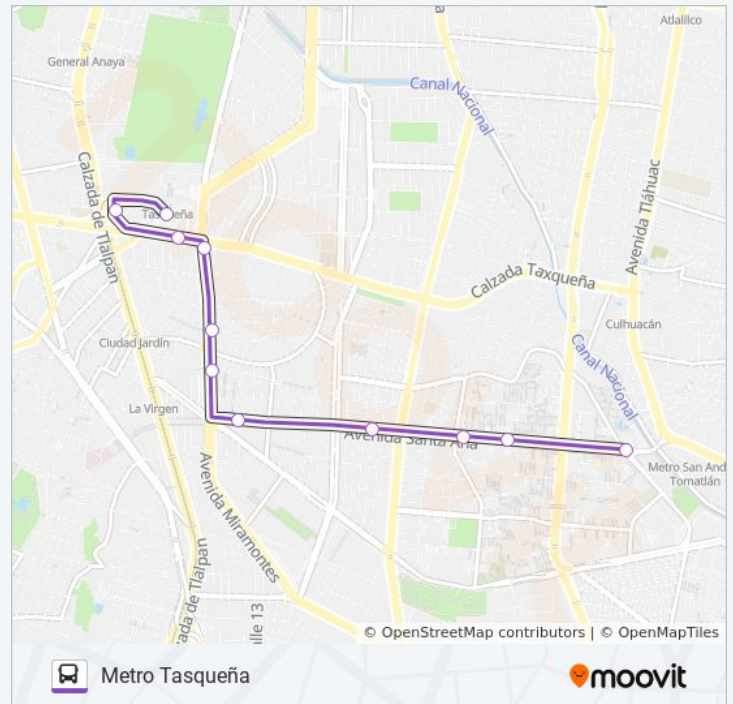

Avenida Santa Ana Infonavit Culhuacán Zona 2  
Coyoacán Cdmx 04480 México

Avenida Santa Ana Infonavit Culhuacán Zona 3  
Coyoacán Cdmx 04480 México

Miramontes Y H. Pulido

Canal de Miramontes - Av. 3

Miramontes Y Taxqueña

Calz. Taxqueña - Cerro Zacayuca

Calzada Taxqueña, 868

Terminal Central del Sur 1320 Avenida Canal de  
Miramontes Campestre Coyoacán Cdmx 04200  
México

sábado 06:00 - 22:30

domingo 06:00 - 22:30

### Información de la línea 12 de autobús

**Dirección:** Metro Tasqueña

**Paradas:** 11

**Duración del viaje:** 19 min

**Resumen de la línea:**

### Sentido: Tren Suburbano Tlalnepantla

29 paradas

[VER HORARIO DE LA LÍNEA](#)

Calle Arquitecto Carlos Lazo Tacubaya Miguel  
Hidalgo Cdmx 11870 México

Avenida Jalisco

Anillo Periférico Boulevard Adolfo López Mateos -  
Observatorio