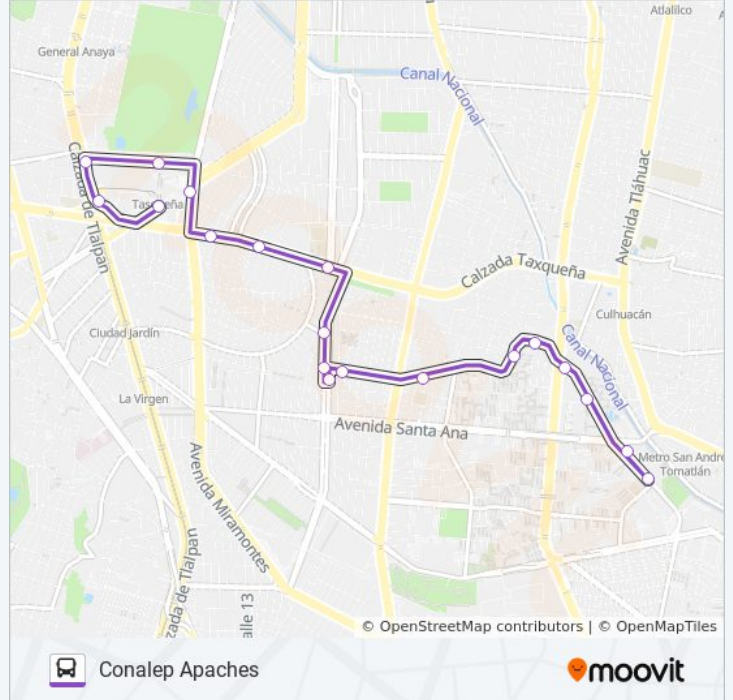

### Sentido: Conalep Apaches

19 paradas

[VER HORARIO DE LA LÍNEA](#)

Terminal Central del Sur - M. Tasqueña  
Atlántida Coyoacán Cdmx 04370 México  
Calz. de Tlalpan - Cerro de Jesús  
Cerro de Jesús - Canal de Miramontes  
Canal de Miramontes - Cerro de Zapopan  
Calz. Tasqueña - Cerro Macuiltepec  
Petroleos Mexicanos  
Calzada Tasqueña - Amacuzac  
Avenida 2, 145  
Ejido de San Francisco Culhuacan, 107  
Ejido de San Francisco Culhuacan, 122  
Ejido San Lorenzo Tezonco, 45  
Ejido San Miguel Xicalco, 9  
Avenida de Los Apaches, 265  
Avenida de Los Apaches, 314  
Avenida Carlota Armero, 41  
Cafetales, 43  
Avenida Canal Nacional Unidad Obrero Ctm  
Culhuacán Sección 7 Coyoacán Cdmx 04489  
México  
Canal Nacional 61

### Información de la línea 12 de autobús

**Dirección:** Conalep Apaches

**Paradas:** 19

**Duración del viaje:** 25 min

**Resumen de la línea:**

### Sentido: Lomas Estrella

24 paradas

[VER HORARIO DE LA LÍNEA](#)

Atlántida Coyoacán Cdmx 04370 México  
 Calz. de Tlalpan - Cerro de Jesús  
 Cerro de Jesús - Canal de Miramontes  
 Avenida Canal de Miramontes Campestre  
 Churubusco Coyoacán Cdmx 04200 México  
 Canal de Miramontes - Calz. Taxqueña

Eje 1 Ote. Canal de Miramontes - Álvaro Gálvez  
 Y Fuentes

Canal de Miramontes - E Castellanos Quinto

Canal de Miramontes - Calle 18

Canal de Miramontes

De La Virgen X Santa Ana

Avenida Santa Ana, 150

Santa Ana X Ejido San Fco. Culhuacán