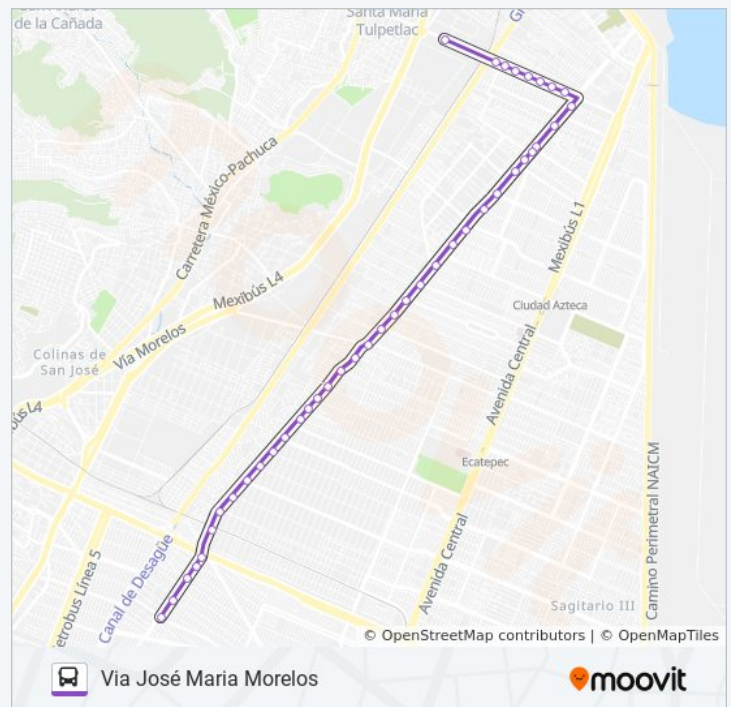

Vía Adolfo López Mateos, 269

Vía Adolfo López Mateos, 18

Tezozomoc, 66

**Horario de la línea 13 de autobús**

Via José Maria Morelos Horario de ruta:

lunes	6:00 - 22:30
martes	6:00 - 22:30
miércoles	6:00 - 22:30
jueves	6:00 - 22:30
viernes	6:00 - 22:30
sábado	6:00 - 22:30
domingo	6:00 - 22:30

**Información de la línea 13 de autobús**

**Dirección:** Via José Maria Morelos

**Paradas:** 42

**Duración del viaje:** 46 min

**Resumen de la línea:**

Boulevard de Los Teocallis, R1

Adolfo López Mateos - Cuahtémoc