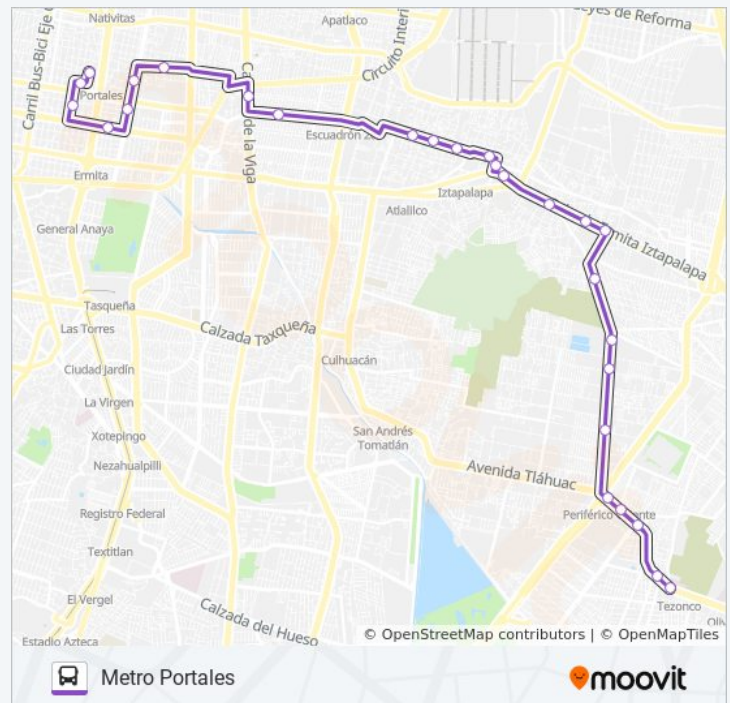

Avenida Emilio Carranza, 206

Avenida Presidente Plutarco Elías Calles, 1637

Avenida Presidente Plutarco Elías Calles, 1169

Miravalle, 37

Bélgica, 505

Calle Balboa, 304

Horario de la línea 14 de autobús

Metro Portales Horario de ruta:

lunes	6:00 - 22:30
martes	6:00 - 22:30
miércoles	6:00 - 22:30
jueves	6:00 - 22:30
viernes	6:00 - 22:30
sábado	6:00 - 22:30
domingo	6:00 - 22:30

Información de la línea 14 de autobús

Dirección: Metro Portales

Paradas: 27

Duración del viaje: 51 min

Resumen de la línea:

Sentido: Nativitas (Metro)

20 paradas

[VER HORARIO DE LA LÍNEA](#)

Avenida Tlahuac 4669a

Catarroja, 148