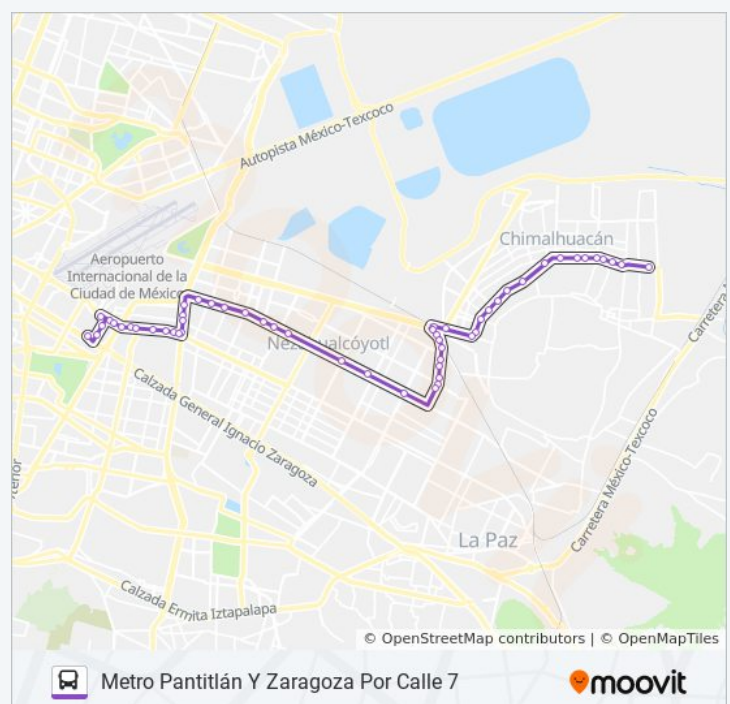

Avenida Bordo de Xochiaca, 8684

Mercado Lazaro Cardenas Avenida General
Lázaro Cárdenas Neza Nezahualcóyotl Estado
de México 57800 México

Marieta 477

Flor 460

Avenida General Lázaro Cárdenas 426

Avenida General Lázaro Cárdenas 358

Horario de la línea 14 de autobús

Metro Pantitlán Y Zaragoza Por Calle 7 Horario de
ruta:

lunes	6:00 - 22:30
martes	6:00 - 22:30
miércoles	6:00 - 22:30
jueves	6:00 - 22:30
viernes	6:00 - 22:30
sábado	6:00 - 22:30
domingo	6:00 - 22:30

Información de la línea 14 de autobús

Dirección: Metro Pantitlán Y Zaragoza Por Calle 7

Paradas: 54

Duración del viaje: 77 min

Resumen de la línea:

Avenida General Lázaro Cárdenas 336

Avenida General Lázaro Cárdenas 268