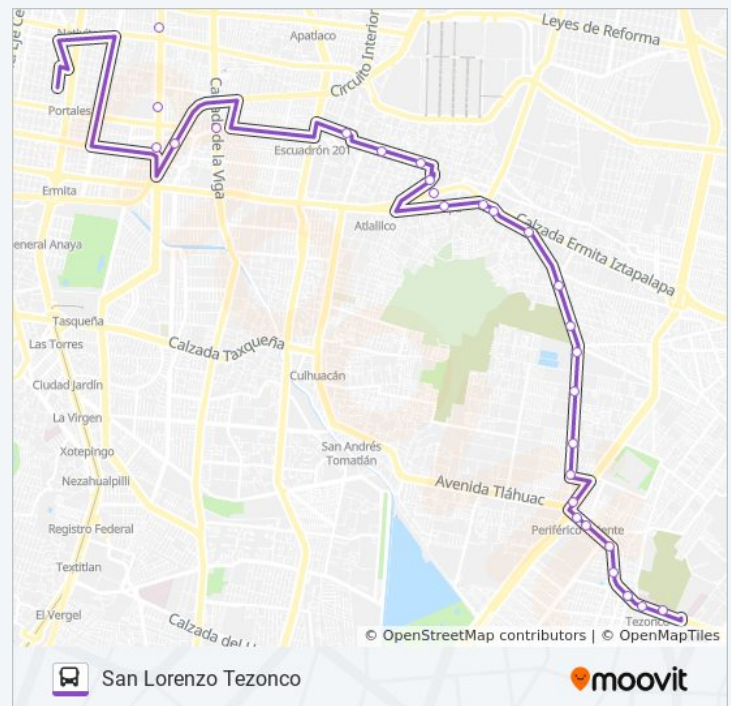

sábado

6:00 - 22:30

domingo

6:00 - 22:30

Información de la línea 14 de autobús

Dirección: San Lorenzo Tezonco

Paradas: 37

Duración del viaje: 66 min

Resumen de la línea:

Av. Tlahuac - José María Vallejo

Av. Tláhuac - Candelabro

Av. Tláhuac- Mateo Saldaña

Tezonco

Iztapalapa Cdmx 09930 México

Los horarios y mapas de la línea 14 de autobús están disponibles en un PDF en moovitapp.com. Utiliza [Moovit App](#) para ver los horarios de los autobuses en vivo, el horario del tren o el horario del metro y las indicaciones paso a paso para todo el transporte público en Ciudad de México.