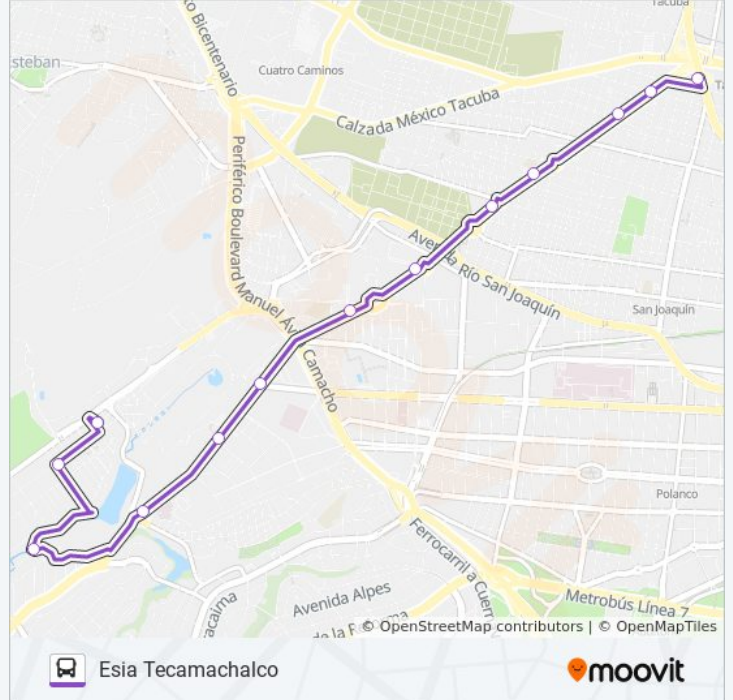

Calzada Legaria, 669

Calzada Legaria, 783

Industria Militar - Gral. Juan Cabral

Industria Militar - Gral. Abraham Cepeda

Industria Militar - Puente de Tecamachalco

Avenida Fuente de Los Leones, 18

Avenida Narciso Mendoza, 92

Especialidades Médicas

Horario de la línea 17 de autobús

Esia Tecamachalco Horario de ruta:

lunes	6:00 - 22:30
martes	6:00 - 22:30
miércoles	6:00 - 22:30
jueves	6:00 - 22:30
viernes	6:00 - 22:30
sábado	6:00 - 22:30
domingo	6:00 - 22:30

Información de la línea 17 de autobús

Dirección: Esia Tecamachalco

Paradas: 13

Duración del viaje: 25 min

Resumen de la línea:

Sentido: La Quebrada Cuautitlán Izcalli Estado de México

31 paradas

[VER HORARIO DE LA LÍNEA](#)

Naucalpan Naucalpan de Juárez Estado de México 11230 México

M. Cuatro Caminos

Av. Ing. Militares - Av. Río San Joaquín

Avenida Río San Joaquín, 825

Periférico Boulevard Manuel Ávila Camacho, 234

General Agustín Millán, 154