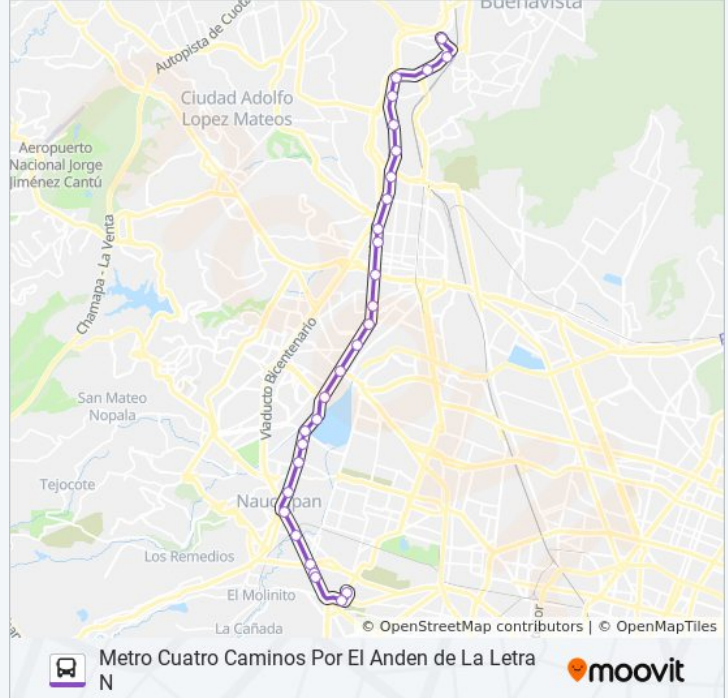

Av. Gustavo Baz Prada - Frente Antonio M. Rivera

Av. Gustavo Baz Prada - Via Dr. Gustavo Baz

Av. Gustavo Baz Prada - Puente Peatonal Galeana

Av. Gustavo Baz Prada - Calz. de Las Granjas

Av. Gustavo Baz Prada - Frente Primera Cda. Hidalgo

Puente de Vigas

Av. Gustavo Baz Prada - Circuito Pintores

Av. Gustavo Baz Prada - Ejido de Acuatzingo

Av. Gustavo Baz Prada - Calz. de San Agustín

Av. Gustavo Baz Prada - Hda. de Atenco

Av. Gustavo Baz Prada - Puente Peatonal Echegaray

Av. Gustavo Baz Prada - Cuauhtemoc

Periférico Boulevard Manuel Ávila Camacho, 4388

Avenida 16 de Septiembre, 900

La Primero de Mayo

Viaducto Bicentenario Naucalpan Naucalpan de Juárez Estado de México 53569 México

Boulevard Manuel Ávila Camacho 315

Calz. Transmisiones Militares - Luis Freg

Naucalpan Naucalpan de Juárez Estado de México 11230 México

Sentido: Metro Tacuba

14 paradas

[VER HORARIO DE LA LÍNEA](#)

Especialidades Médicas

Boulevard Pipila - Narciso de Mendoza

Fuente de Tritones - Av. de Las Fuentes

Fuente de Tritones, 146

Avenida Industria Militar Militar 1 K Lomas de Sotelo Miguel Hidalgo Cdmx 11200 México

Calz. Legaria - Presa Endo

Horario de la línea 17 de autobús

Metro Tacuba Horario de ruta:

lunes	6:00 - 22:30
martes	6:00 - 22:30
miércoles	6:00 - 22:30
jueves	6:00 - 22:30
viernes	6:00 - 22:30
sábado	6:00 - 22:30
domingo	6:00 - 22:30