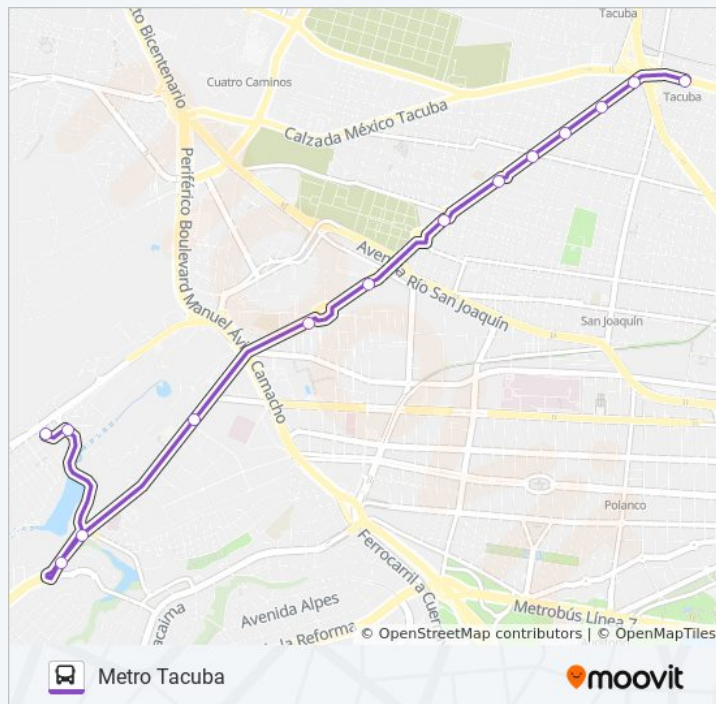

Calz. Legaria - Presa Angostura

Calz. Legaria - Calle 2

Calz. Legaria - Glorieta Ignacio Allende

Calz. Legaria - Felipe Carrillo Puerto

Calz. Legaria - Lago Ontario

Calz. Legaria - Lago Superior

Calz. Legaria - Golfo de Australia

Mercado Tacuba

Información de la línea 17 de autobús

Dirección: Metro Tacuba

Paradas: 14

Duración del viaje: 22 min

Resumen de la línea:

Los horarios y mapas de la línea 17 de autobús están disponibles en un PDF en moovitapp.com. Utiliza [Moovit App](#) para ver los horarios de los autobuses en vivo, el horario del tren o el horario del metro y las indicaciones paso a paso para todo el transporte público en Ciudad de México.