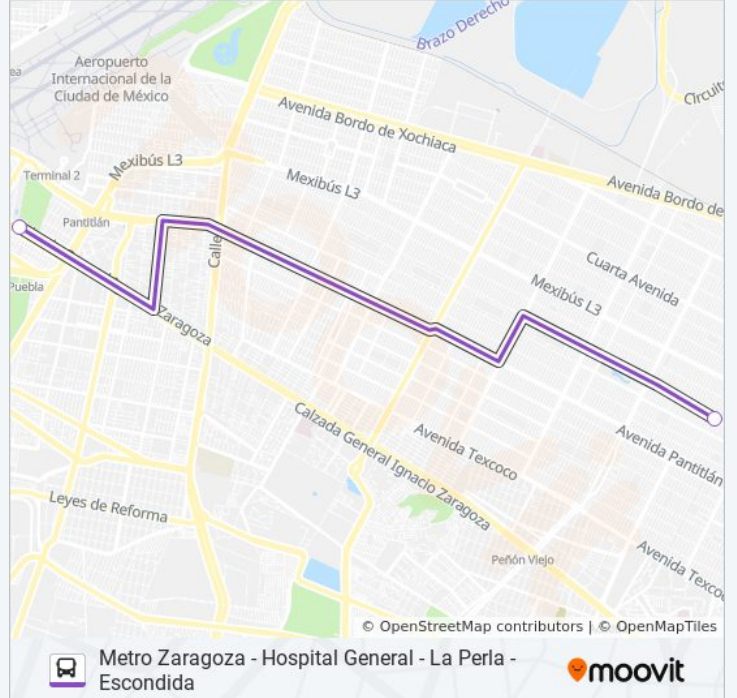

La línea 19 de autobús (Hospital General - La Perla - Escondida) tiene 4 rutas. Sus horas de operación los días laborables regulares son:

(1) a Hospital General - La Perla - Escondida: 6:00 - 22:30(2) a Metro Zaragoza: 6:00 - 22:30(3) a Oriente 106: 6:00 - 22:30(4) a Viaducto (Metro): 6:00 - 22:30

Información de la línea 19 de autobús

Dirección: Hospital General - La Perla - Escondida

Paradas: 2

Duración del viaje: 12 min

Resumen de la línea:

Sentido: Metro Zaragoza

2 paradas

[VER HORARIO DE LA LÍNEA](#)

Información de la línea 19 de autobús

Dirección: Metro Zaragoza

Paradas: 2

Duración del viaje: 12 min

Resumen de la línea:

Sentido: Oriente 106

2 paradas

[VER HORARIO DE LA LÍNEA](#)

Información de la línea 19 de autobús

Dirección: Oriente 106

Paradas: 2

Duración del viaje: 6 min

Resumen de la línea:

Sentido: Viaducto (Metro)

2 paradas

[VER HORARIO DE LA LÍNEA](#)