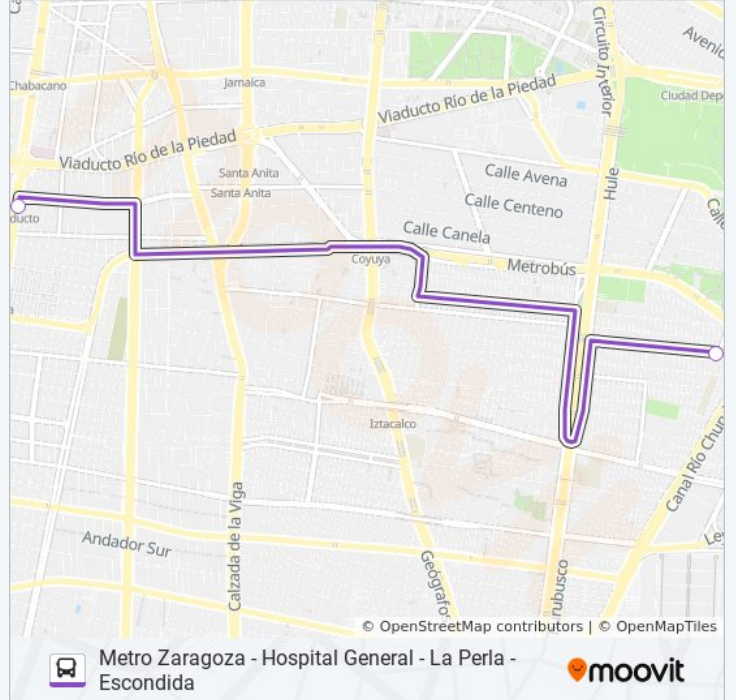

Información de la línea 19 de autobús

Dirección: Hospital General - La Perla - Escondida

Paradas: 2

Duración del viaje: 12 min

Resumen de la línea:

Sentido: Metro Zaragoza

2 paradas

[VER HORARIO DE LA LÍNEA](#)

Información de la línea 19 de autobús

Dirección: Metro Zaragoza

Paradas: 2

Duración del viaje: 12 min

Resumen de la línea:

Sentido: Oriente 106

2 paradas

[VER HORARIO DE LA LÍNEA](#)

Metro Viaducto

Oriente 106 3601

Horario de la línea 19 de autobús

Oriente 106 Horario de ruta:

lunes	6:00 - 22:30
martes	6:00 - 22:30
miércoles	6:00 - 22:30
jueves	6:00 - 22:30
viernes	6:00 - 22:30
sábado	6:00 - 22:30
domingo	6:00 - 22:30

Información de la línea 19 de autobús

Dirección: Oriente 106

Paradas: 2

Duración del viaje: 6 min

Resumen de la línea:

Sentido: Viaducto (Metro)

2 paradas

[VER HORARIO DE LA LÍNEA](#)