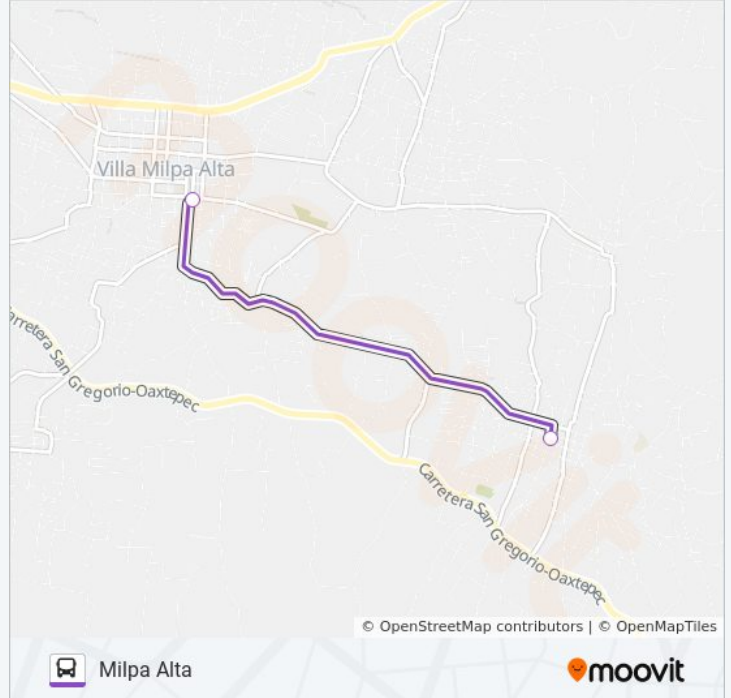

Información de la línea 21 de autobús

Dirección: Metro Tacuba

Paradas: 2

Duración del viaje: 18 min

Resumen de la línea:

Sentido: Milpa Alta

2 paradas

[VER HORARIO DE LA LÍNEA](#)

Calle Benito Juárez Santa Ana Tlacotenco Milpa Alta Cdmx 12930 México

Calle Yucatán Sur Centro Milpa Alta Milpa Alta Cdmx 12000 México

Horario de la línea 21 de autobús

Milpa Alta Horario de ruta:

lunes	6:00 - 22:30
martes	6:00 - 22:30
miércoles	6:00 - 22:30
jueves	6:00 - 22:30
viernes	6:00 - 22:30
sábado	6:00 - 22:30
domingo	6:00 - 22:30

Información de la línea 21 de autobús

Dirección: Milpa Alta

Paradas: 2

Duración del viaje: 4 min

Resumen de la línea:

Sentido: Santa Ana Tlacotenco

2 paradas

[VER HORARIO DE LA LÍNEA](#)

Avenida Yucatán Sur Centro Milpa Alta Milpa Alta
Cdmx 12000 México

Calle Benito Juárez Santa Ana Tlacotenco Milpa
Alta Cdmx 12930 México

Horario de la línea 21 de autobús

Santa Ana Tlacotenco Horario de ruta: