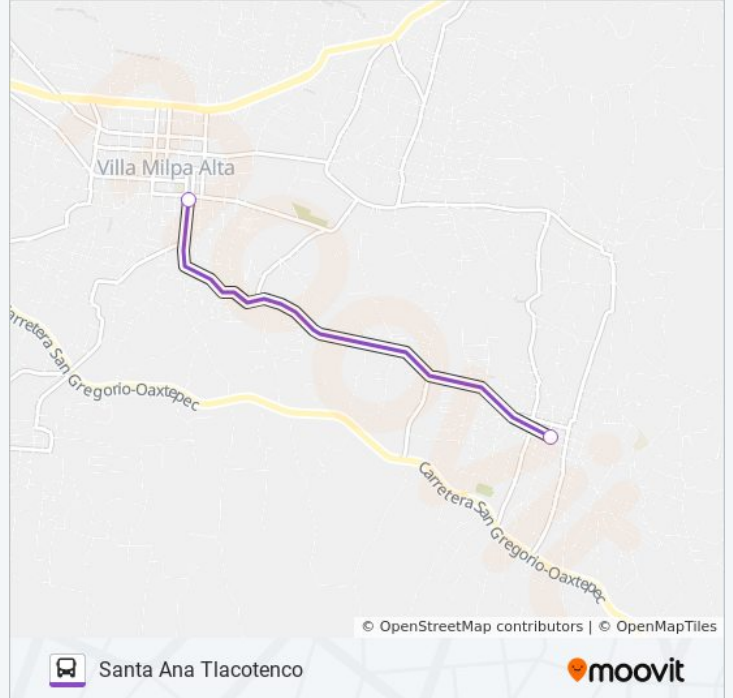

Avenida Yucatán Sur Centro Milpa Alta Milpa Alta
Cdmx 12000 México

Calle Benito Juárez Santa Ana Tlacotenco Milpa
Alta Cdmx 12930 México

Horario de la línea 21 de autobús

Santa Ana Tlacotenco Horario de ruta:

lunes	6:00 - 22:30
martes	6:00 - 22:30
miércoles	6:00 - 22:30
jueves	6:00 - 22:30
viernes	6:00 - 22:30
sábado	6:00 - 22:30
domingo	6:00 - 22:30

Información de la línea 21 de autobús

Dirección: Santa Ana Tlacotenco

Paradas: 2

Duración del viaje: 4 min

Resumen de la línea:

Sentido: Tren Suburbano Lechería

2 paradas

[VER HORARIO DE LA LÍNEA](#)

Cetram Tacuba - Av. Marina Nacional

Suburbano Lechería

Información de la línea 21 de autobús

Dirección: Tren Suburbano Lechería

Paradas: 2

Duración del viaje: 19 min

Resumen de la línea:

Sentido: Villa Milpa Alta

2 paradas

[VER HORARIO DE LA LÍNEA](#)