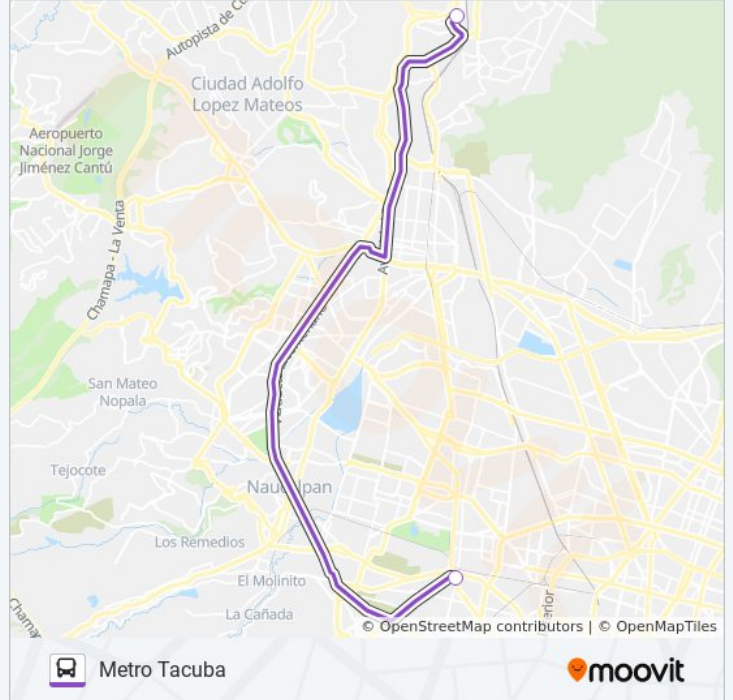

Calle Lauro Aguirre - México-Tacuba

Norte 45 - Pte 150

Horario de la línea 21 de autobús

Industrial Vallejo Horario de ruta:

lunes	6:00 - 22:30
martes	6:00 - 22:30
miércoles	6:00 - 22:30
jueves	6:00 - 22:30
viernes	6:00 - 22:30
sábado	6:00 - 22:30
domingo	6:00 - 22:30

Información de la línea 21 de autobús

Dirección: Industrial Vallejo

Paradas: 2

Duración del viaje: 8 min

Resumen de la línea:

Sentido: Metro Tacuba

2 paradas

[VER HORARIO DE LA LÍNEA](#)

Colonia Hacienda del Parque Cuautitlán Izcalli
Estado de México 54763 México

Cetram Tacuba - Av. Marina Nacional

Horario de la línea 21 de autobús

Metro Tacuba Horario de ruta:

lunes	6:00 - 22:30
martes	6:00 - 22:30
miércoles	6:00 - 22:30
jueves	6:00 - 22:30
viernes	6:00 - 22:30
sábado	6:00 - 22:30
domingo	6:00 - 22:30

Información de la línea 21 de autobús

Dirección: Metro Tacuba

Paradas: 2

Duración del viaje: 18 min

Resumen de la línea:

Sentido: Milpa Alta

2 paradas

[VER HORARIO DE LA LÍNEA](#)