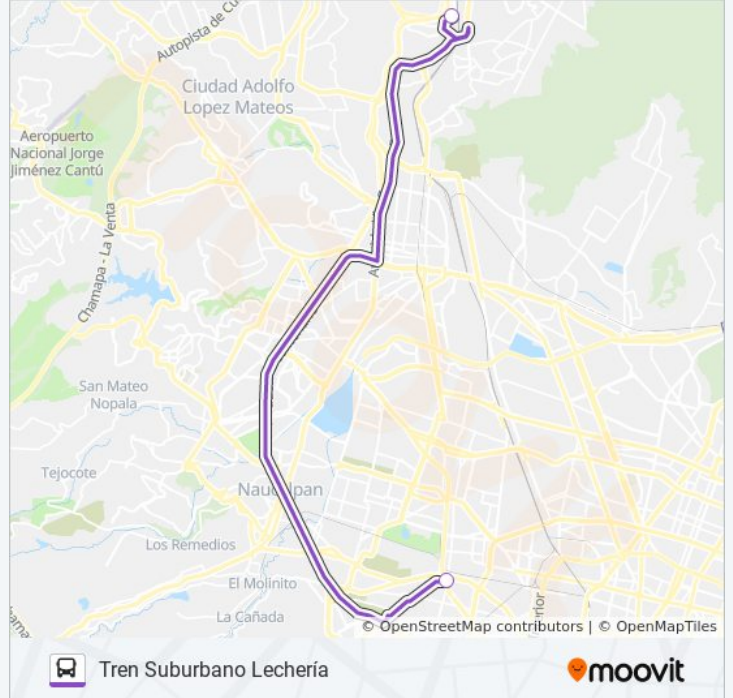

Información de la línea 21 de autobús

Dirección: Metro Tacuba

Paradas: 2

Duración del viaje: 18 min

Resumen de la línea:

Sentido: Milpa Alta

2 paradas

[VER HORARIO DE LA LÍNEA](#)

Paradas: 2

Duración del viaje: 4 min

Resumen de la línea:

Sentido: Tren Suburbano Lechería

2 paradas

[VER HORARIO DE LA LÍNEA](#)

Cetram Tacuba - Av. Marina Nacional

Suburbano Lechería

Información de la línea 21 de autobús

Dirección: Tren Suburbano Lechería

Paradas: 2

Duración del viaje: 19 min

Resumen de la línea:

Sentido: Villa Milpa Alta

2 paradas

[VER HORARIO DE LA LÍNEA](#)

Av. Tlahuac - Agricultores

Avenida Michoacán Oriente Centro Milpa Alta
Milpa Alta Cdmx 12000 México

Horario de la línea 21 de autobús

Villa Milpa Alta Horario de ruta:

lunes	6:00 - 22:30
martes	6:00 - 22:30
miércoles	6:00 - 22:30
jueves	6:00 - 22:30
viernes	6:00 - 22:30
sábado	6:00 - 22:30
domingo	6:00 - 22:30