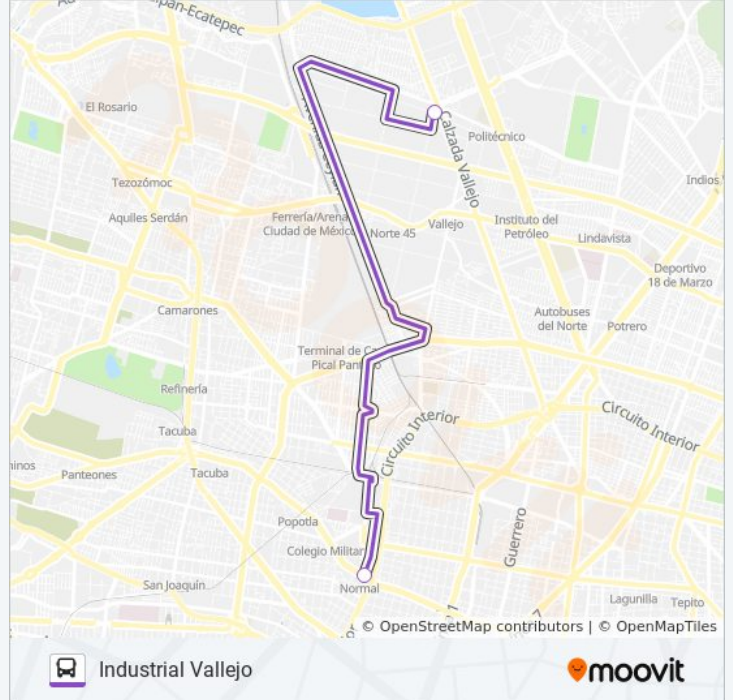

Usa la aplicación Moovit para encontrar la parada de la línea 21 de autobús más cercana y descubre cuándo llega la próxima línea 21 de autobús

Sentido: Industrial Vallejo

2 paradas

[VER HORARIO DE LA LÍNEA](#)

Calle Lauro Aguirre - México-Tacuba

Norte 45 - Pte 150

Horario de la línea 21 de autobús

Industrial Vallejo Horario de ruta:

lunes	6:00 - 22:30
martes	6:00 - 22:30
miércoles	6:00 - 22:30
jueves	6:00 - 22:30
viernes	6:00 - 22:30
sábado	6:00 - 22:30
domingo	6:00 - 22:30

Información de la línea 21 de autobús

Dirección: Industrial Vallejo

Paradas: 2

Duración del viaje: 8 min

Resumen de la línea:

Sentido: Metro Tacuba

2 paradas

[VER HORARIO DE LA LÍNEA](#)

Información de la línea 21 de autobús

Dirección: Metro Tacuba

Paradas: 2

Duración del viaje: 18 min

Resumen de la línea:

Sentido: Milpa Alta

2 paradas

[VER HORARIO DE LA LÍNEA](#)