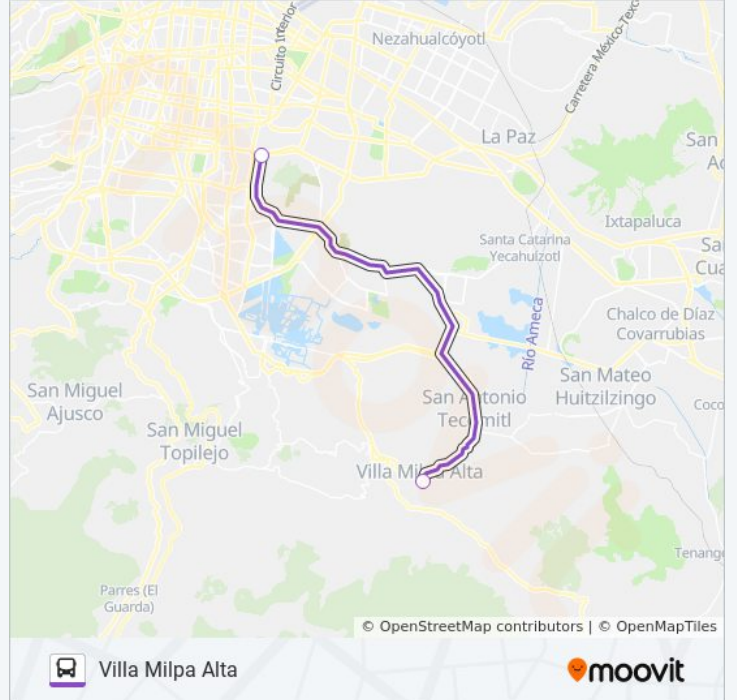

Información de la línea 21 de autobús

Dirección: Tren Suburbano Lechería

Paradas: 2

Duración del viaje: 19 min

Resumen de la línea:

Sentido: Villa Milpa Alta

2 paradas

[VER HORARIO DE LA LÍNEA](#)

Av. Tlahuac - Agricultores

Avenida Michoacán Oriente Centro Milpa Alta
Milpa Alta Cdmx 12000 México

Horario de la línea 21 de autobús

Villa Milpa Alta Horario de ruta:

lunes	6:00 - 22:30
martes	6:00 - 22:30
miércoles	6:00 - 22:30
jueves	6:00 - 22:30
viernes	6:00 - 22:30
sábado	6:00 - 22:30
domingo	6:00 - 22:30

Información de la línea 21 de autobús

Dirección: Villa Milpa Alta

Paradas: 2

Duración del viaje: 24 min

Resumen de la línea:

Los horarios y mapas de la línea 21 de autobús están disponibles en un PDF en moovitapp.com. Utiliza [Moovit App](#) para ver los horarios de los autobuses en vivo, el horario del tren o el horario del metro y las indicaciones paso a paso para todo el transporte público en Ciudad de México.