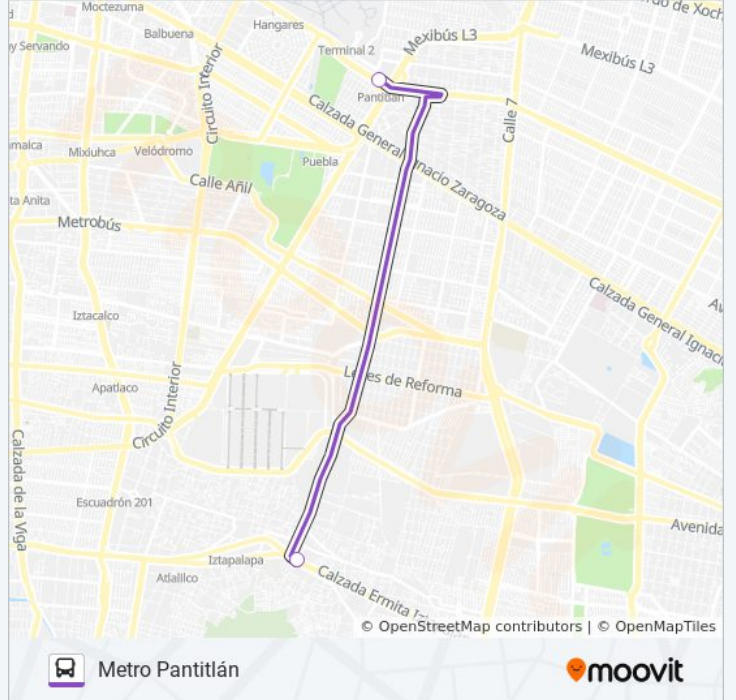

Información de la línea 24 de autobús

Dirección: Centro Historico Metro Zocalo

Paradas: 2

Duración del viaje: 20 min

Resumen de la línea:

Sentido: El Rosario (Metro)

2 paradas

[VER HORARIO DE LA LÍNEA](#)

Información de la línea 24 de autobús

Dirección: El Rosario (Metro)

Paradas: 2

Duración del viaje: 8 min

Resumen de la línea:

Sentido: Metro Cerro de La Estrella Por Metrobús Rojo Gómez

2 paradas

[VER HORARIO DE LA LÍNEA](#)

Paradas: 2

Duración del viaje: 8 min

Resumen de la línea:

Sentido: Metro Pantitlán

2 paradas

[VER HORARIO DE LA LÍNEA](#)

Metro Cerro de La Estrella

Manuel Lebrija - Pantitlán

Información de la línea 24 de autobús

Dirección: Metro Pantitlán

Paradas: 2

Duración del viaje: 8 min

Resumen de la línea:

Sentido: Metro Santa Martha

2 paradas

[VER HORARIO DE LA LÍNEA](#)