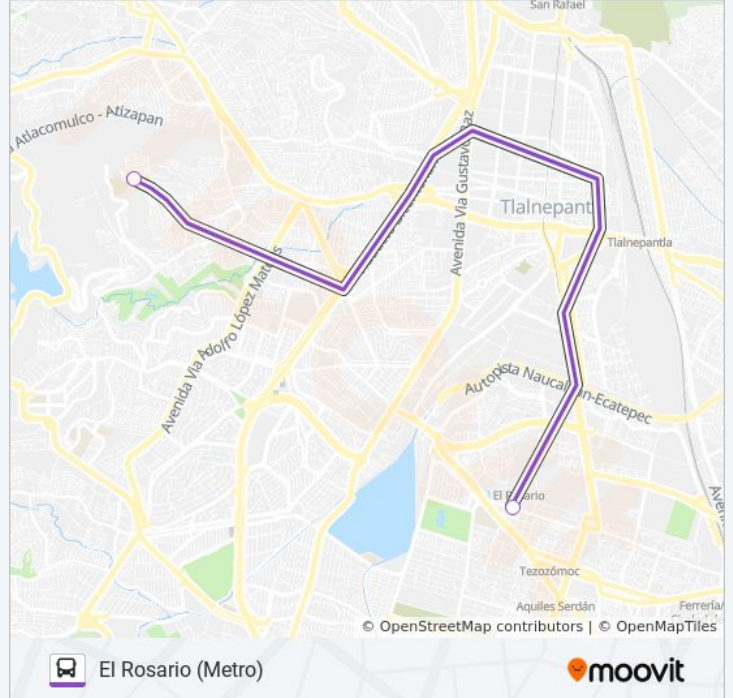

Usa la aplicación Moovit para encontrar la parada de la línea 24 de autobús más cercana y descubre cuándo llega la próxima línea 24 de autobús

Sentido: Centro Historico Metro Zocalo

2 paradas

[VER HORARIO DE LA LÍNEA](#)

Información de la línea 24 de autobús

Dirección: Centro Historico Metro Zocalo

Paradas: 2

Duración del viaje: 20 min

Resumen de la línea:

Sentido: El Rosario (Metro)

2 paradas

[VER HORARIO DE LA LÍNEA](#)

López Mateos Atizapán de Zaragoza Estado de México 52970 México

Cultura Norte - Avenida Del Rosario

Horario de la línea 24 de autobús

El Rosario (Metro) Horario de ruta:

lunes	6:00 - 22:30
martes	6:00 - 22:30
miércoles	6:00 - 22:30
jueves	6:00 - 22:30
viernes	6:00 - 22:30
sábado	6:00 - 22:30
domingo	6:00 - 22:30

Información de la línea 24 de autobús

Dirección: El Rosario (Metro)

Paradas: 2

Duración del viaje: 8 min

Resumen de la línea:

Sentido: Metro Cerro de La Estrella Por Metrobús Rojo Gómez

2 paradas

[VER HORARIO DE LA LÍNEA](#)