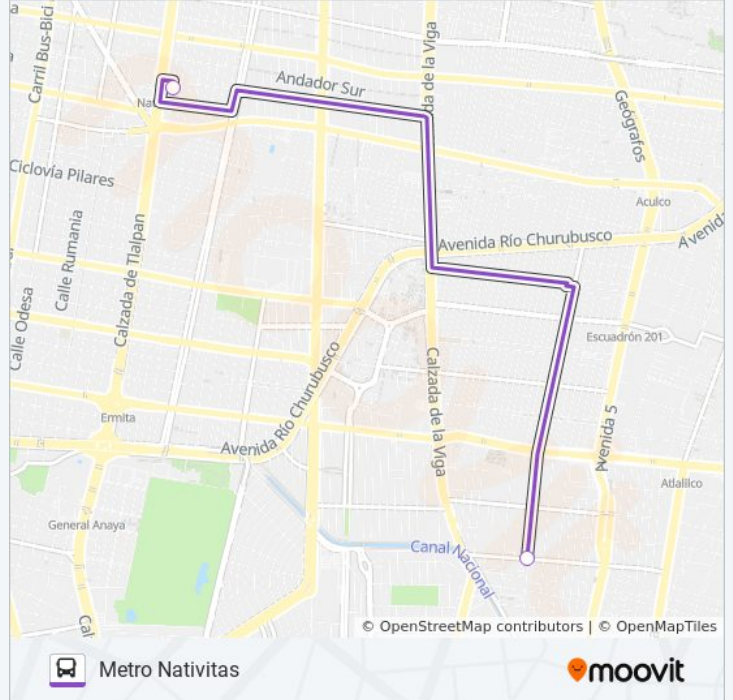

Información de la línea 25 de autobús

Dirección: Metro Aculco (Sifón)

Paradas: 2

Duración del viaje: 4 min

Resumen de la línea:

Sentido: Metro Martín Carrera

2 paradas

[VER HORARIO DE LA LÍNEA](#)

Información de la línea 25 de autobús

Dirección: Metro Martín Carrera

Paradas: 2

Duración del viaje: 19 min

Resumen de la línea:

Sentido: Metro Nativitas

2 paradas

[VER HORARIO DE LA LÍNEA](#)

Información de la línea 25 de autobús

Dirección: Metro Nativitas

Paradas: 2

Duración del viaje: 5 min

Resumen de la línea:

Sentido: Metro Nativitas

2 paradas

[VER HORARIO DE LA LÍNEA](#)

Información de la línea 25 de autobús

Dirección: Metro Nativitas

Paradas: 2

Duración del viaje: 4 min

Resumen de la línea:

Sentido: Plaza El Salado

2 paradas

[VER HORARIO DE LA LÍNEA](#)