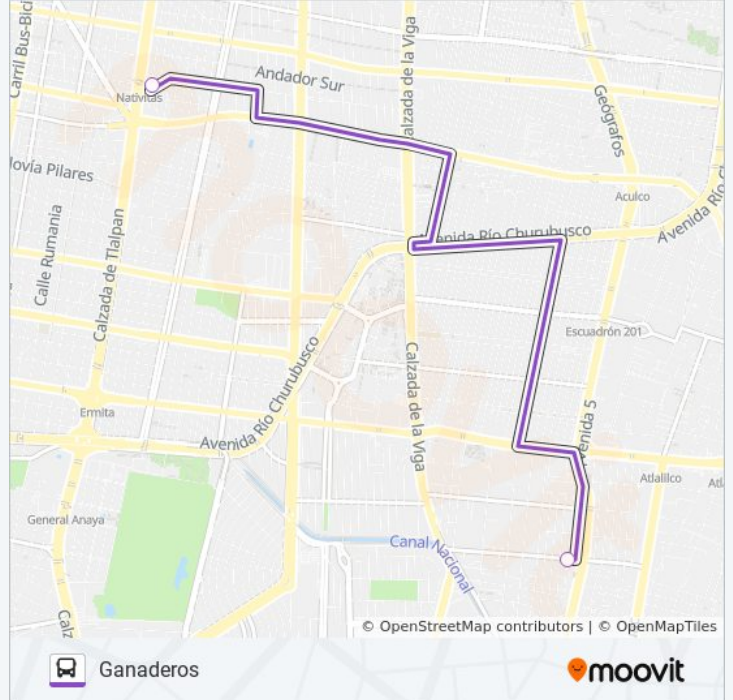

Información de la línea 25 de autobús

Dirección: Boulevard Puerto Aéreo (Metro)

Paradas: 2

Duración del viaje: 14 min

Resumen de la línea:

Sentido: Ganaderos

2 paradas

[VER HORARIO DE LA LÍNEA](#)

Calle Luisa Nativitas Benito Juárez Cdmx 03500
México

Calle Ganaderos Granjas Esmeralda Iztapalapa
Cdmx 09810 México

Horario de la línea 25 de autobús

Ganaderos Horario de ruta:

lunes	6:00 - 22:30
martes	6:00 - 22:30
miércoles	6:00 - 22:30
jueves	6:00 - 22:30
viernes	6:00 - 22:30
sábado	6:00 - 22:30
domingo	6:00 - 22:30

Información de la línea 25 de autobús

Dirección: Ganaderos

Paradas: 2

Duración del viaje: 5 min

Resumen de la línea:

Sentido: Metro Aculco (Sifón)

2 paradas

[VER HORARIO DE LA LÍNEA](#)

Información de la línea 25 de autobús

Dirección: Metro Aculco (Sifón)

Paradas: 2

Duración del viaje: 4 min

Resumen de la línea:

Sentido: Metro Martín Carrera

2 paradas

[VER HORARIO DE LA LÍNEA](#)