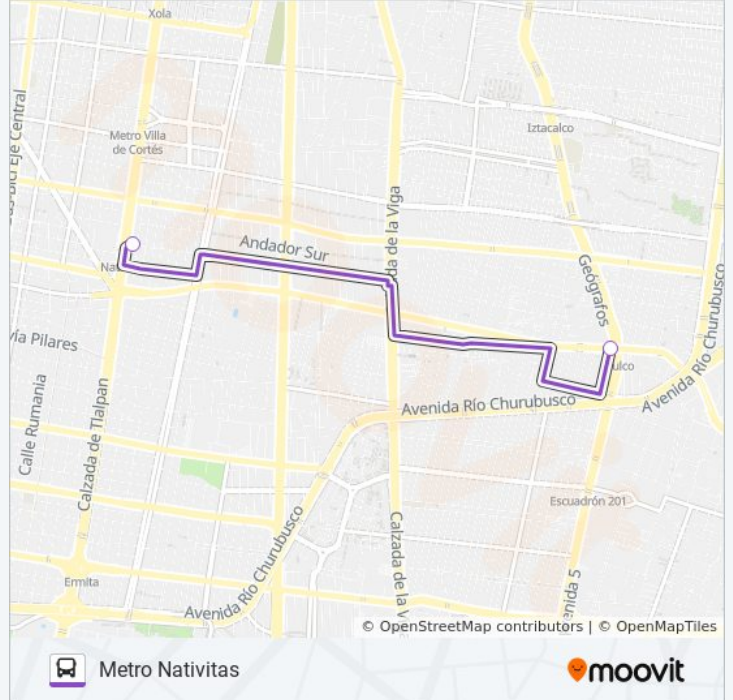

Información de la línea 25 de autobús

Dirección: Metro Nativitas

Paradas: 2

Duración del viaje: 5 min

Resumen de la línea:

Sentido: Metro Nativitas

2 paradas

[VER HORARIO DE LA LÍNEA](#)

Policía Trabajadores Sociales Aculco Iztapalapa
Cdmx 09410 México

Avenida Don Luis del Lago Benito Juárez Cdmx
03640 México

Horario de la línea 25 de autobús

Metro Nativitas Horario de ruta:

lunes	6:00 - 22:30
martes	6:00 - 22:30
miércoles	6:00 - 22:30
jueves	6:00 - 22:30
viernes	6:00 - 22:30
sábado	6:00 - 22:30
domingo	6:00 - 22:30

Información de la línea 25 de autobús

Dirección: Metro Nativitas

Paradas: 2

Duración del viaje: 4 min

Resumen de la línea:

Sentido: Plaza El Salado

2 paradas

[VER HORARIO DE LA LÍNEA](#)

Información de la línea 25 de autobús

Dirección: Plaza El Salado

Paradas: 2

Duración del viaje: 14 min

Resumen de la línea:

**Sentido: Villa de Las Flores San Francisco
Coacalco Estado de México**

2 paradas