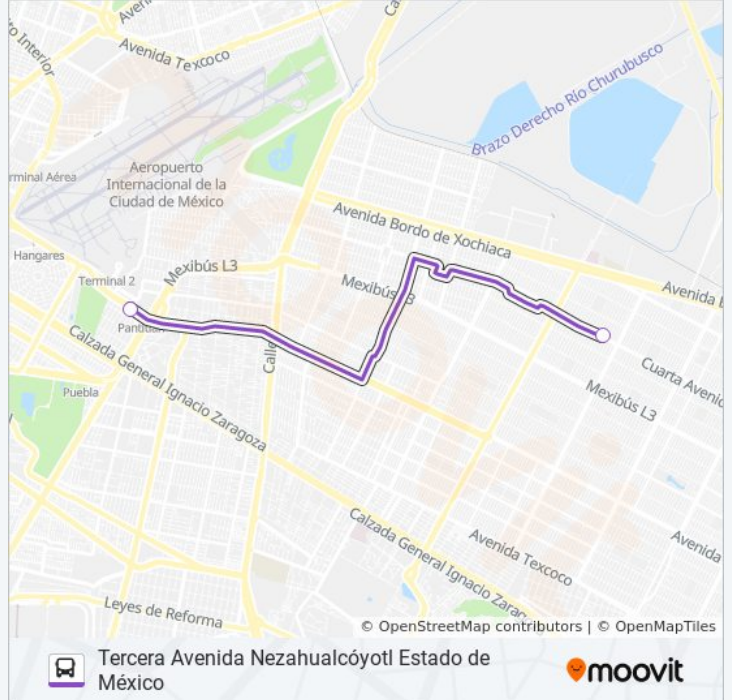

**Sentido: Tercera Avenida Nezahualcóyotl  
Estado de México**

2 paradas

[VER HORARIO DE LA LÍNEA](#)

Manuel Lebrija - Carlos A. Lindbergh

Cuarta Avenida / Paloma Negra

**Horario de la línea 26 de autobús**

Tercera Avenida Nezahualcóyotl Estado de México

Horario de ruta:

lunes	6:00 - 22:30
martes	6:00 - 22:30
miércoles	6:00 - 22:30
jueves	6:00 - 22:30
viernes	6:00 - 22:30
sábado	6:00 - 22:30
domingo	6:00 - 22:30

**Información de la línea 26 de autobús**

**Dirección:** Tercera Avenida Nezahualcóyotl Estado de México

**Paradas:** 2

**Duración del viaje:** 8 min

**Resumen de la línea:**

### Sentido: Xochimilco

2 paradas

[VER HORARIO DE LA LÍNEA](#)

Calle Pedro Valle Tepepan Pedregal de Tepepan  
Tlalpan Cdmx 14646 México

Calle Mariano Matamoros San Juan Centro  
Xochimilco Cdmx 16000 México