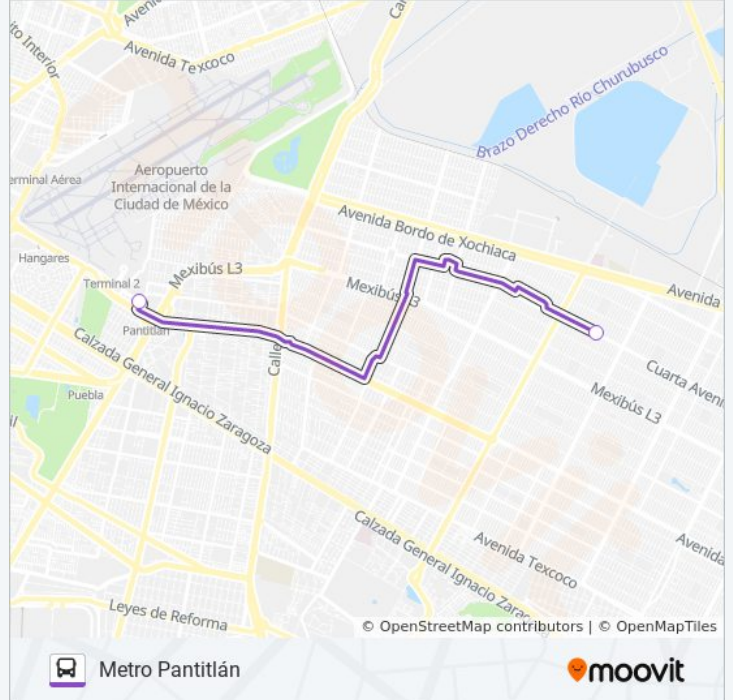

### Información de la línea 26 de autobús

**Dirección:** Metro El Rosario

**Paradas:** 2

**Duración del viaje:** 5 min

**Resumen de la línea:**

### Sentido: Metro Pantitlán

2 paradas

[VER HORARIO DE LA LÍNEA](#)

Cuarta Avenida Neza Nezahualcóyotl Estado de México 57000 México

Juan Guillermo Villasana - Carlos A. Lindbergh

### Información de la línea 26 de autobús

**Dirección:** Metro Pantitlán

**Paradas:** 2

**Duración del viaje:** 8 min

**Resumen de la línea:**

**Sentido: Mundo E (S. Márquez Esq. Calle Juárez San Lucas Tepetlalcalco Tlalnepantla de Baz)**

2 paradas

[VER HORARIO DE LA LÍNEA](#)

Calle Cultura Norte, El Rosario Croc VI  
Oyameles, Azcapotzalco, Cdmx, 02100, México

Ruta 26 San Lucas Tlalnepantla Tlalnepantla de  
Baz Estado de México 54058 México