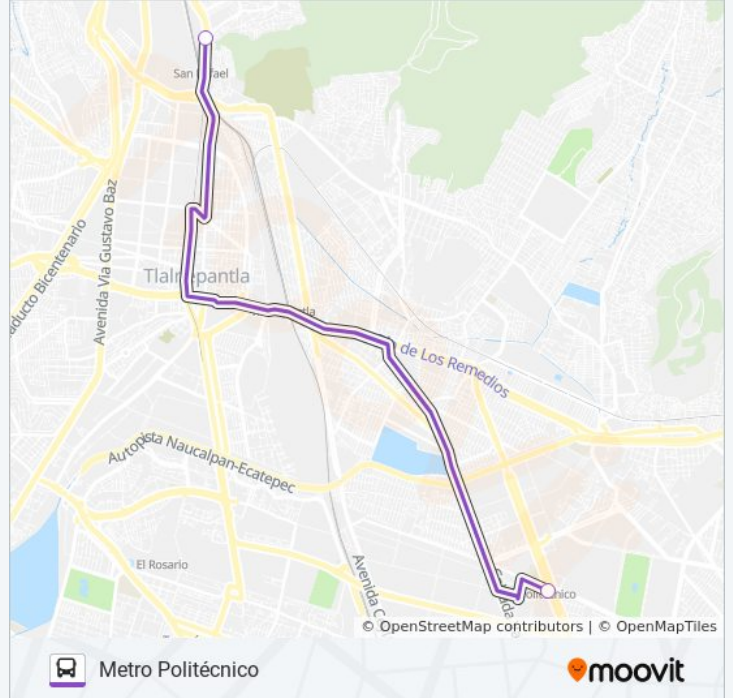

### Sentido: Metro Politécnico

2 paradas

[VER HORARIO DE LA LÍNEA](#)

Prol. Av. Hidalgo - Frente La Blanca

Cetram Politécnico Calle Poniente 152  
Condomódulos Gustavo A. Madero Cdmx 07710  
México

### Horario de la línea 27 de autobús

Metro Politécnico Horario de ruta:

lunes	6:00 - 22:30
martes	6:00 - 22:30
miércoles	6:00 - 22:30
jueves	6:00 - 22:30
viernes	6:00 - 22:30
sábado	6:00 - 22:30
domingo	6:00 - 22:30

### Información de la línea 27 de autobús

**Dirección:** Metro Politécnico

**Paradas:** 2

**Duración del viaje:** 11 min

**Resumen de la línea:**

## Sentido: Tren Suburbano San Rafael Por Metrobús Progreso Nacional

2 paradas

[VER HORARIO DE LA LÍNEA](#)

Politécnico Poniente

Av Hidalgo Tlalnepanntla Tlalnepanntla de Baz  
Estado de México 54110 México