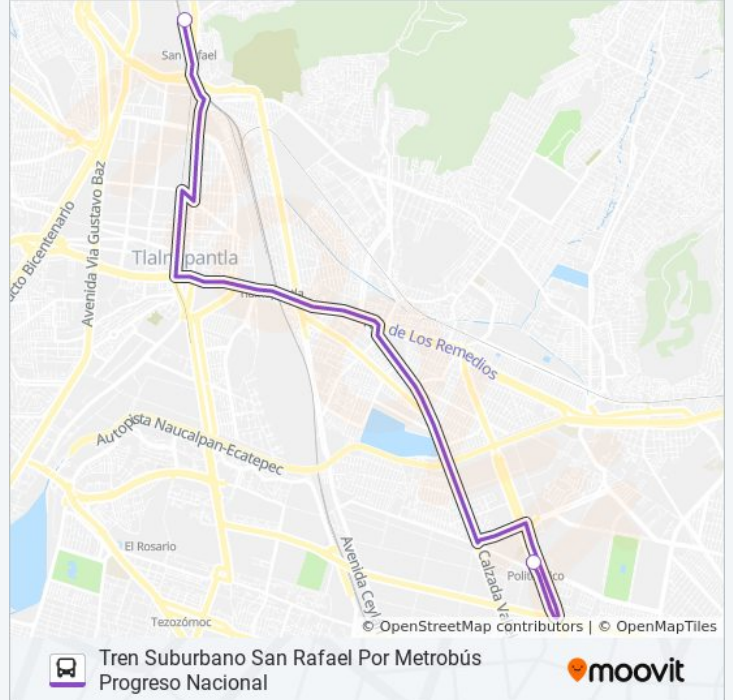

### Información de la línea 27 de autobús

**Dirección:** Metro Politécnico

**Paradas:** 2

**Duración del viaje:** 11 min

**Resumen de la línea:**

## Sentido: Tren Suburbano San Rafael Por Metrobús Progreso Nacional

2 paradas

[VER HORARIO DE LA LÍNEA](#)

Politécnico Poniente

Av Hidalgo Tlalnepanntla Tlalnepanntla de Baz  
Estado de México 54110 México

## Horario de la línea 27 de autobús

Tren Suburbano San Rafael Por Metrobús Progreso Nacional Horario de ruta:

lunes	6:00 - 22:30
martes	6:00 - 22:30
miércoles	6:00 - 22:30
jueves	6:00 - 22:30
viernes	6:00 - 22:30
sábado	6:00 - 22:30
domingo	6:00 - 22:30

## Información de la línea 27 de autobús

**Dirección:** Tren Suburbano San Rafael Por Metrobús Progreso Nacional

**Paradas:** 2

**Duración del viaje:** 11 min

**Resumen de la línea:**

Los horarios y mapas de la línea 27 de autobús están disponibles en un PDF en [moovitapp.com](https://moovitapp.com). Utiliza [Moovit App](#) para ver los horarios de los autobuses en vivo, el horario del tren o el horario del metro y las indicaciones paso a paso para todo el transporte público en Ciudad de México.