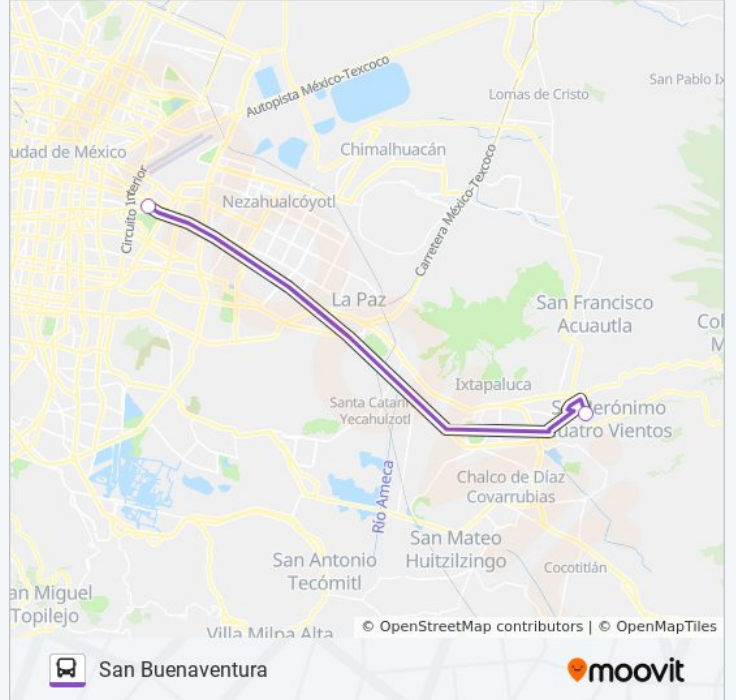

### Información de la línea 28 de autobús

**Dirección:** Metro Tacuba

**Paradas:** 2

**Duración del viaje:** 7 min

**Resumen de la línea:**

### Sentido: San Buenaventura

2 paradas

[VER HORARIO DE LA LÍNEA](#)

Avenida 8 - Calle 53

Ixtapaluca Estado de México 56530 México

### Horario de la línea 28 de autobús

San Buenaventura Horario de ruta:

lunes	6:00 - 22:30
martes	6:00 - 22:30
miércoles	6:00 - 22:30
jueves	6:00 - 22:30
viernes	6:00 - 22:30
sábado	6:00 - 22:30
domingo	6:00 - 22:30

### Información de la línea 28 de autobús

**Dirección:** San Buenaventura

**Paradas:** 2

**Duración del viaje:** 32 min

**Resumen de la línea:**