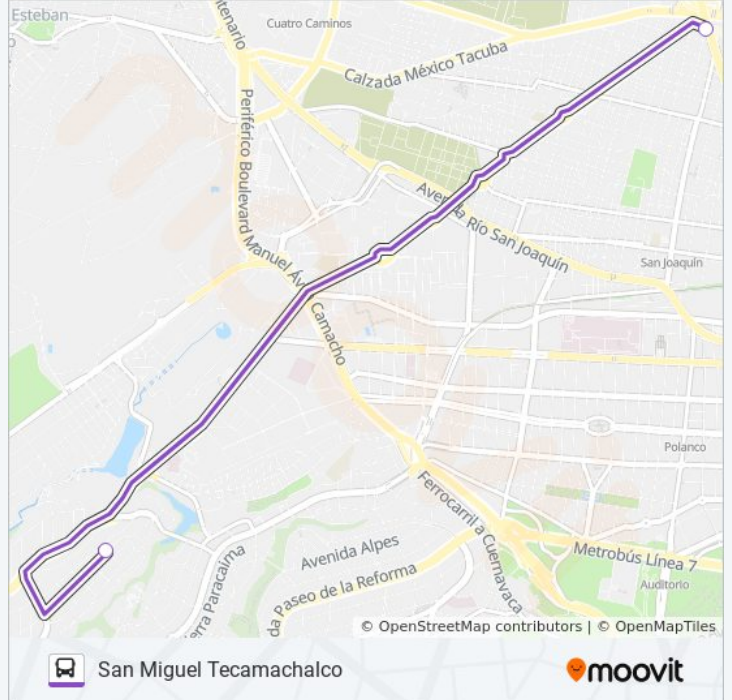

Los horarios y mapas de la línea 28 de autobús están disponibles en un PDF en moovitapp.com. Utiliza [Moovit App](#) para ver los horarios de los autobuses en vivo, el horario del tren o el horario del metro y las indicaciones paso a paso para todo el transporte público en Ciudad de México.

[Acerca de Moovit](#) • [Soluciones MaaS](#) • [Países incluidos](#) • [Comunidad de Moovitors](#)

© 2024 Moovit - Todos los derechos reservados

Mira los tiempos de llegada en tiempo real