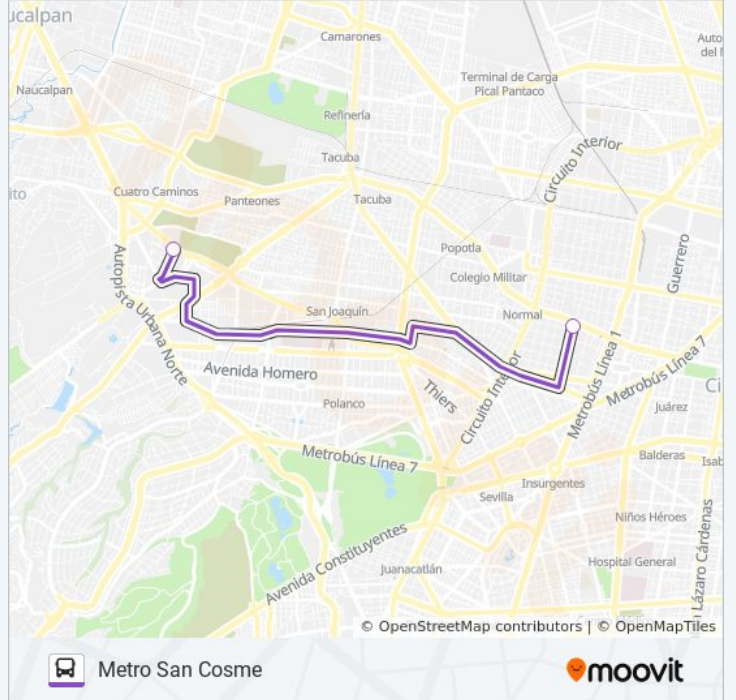

### Información de la línea 28 de autobús

**Dirección:** Metro San Cosme

**Paradas:** 2

**Duración del viaje:** 7 min

**Resumen de la línea:**

### Sentido: Metro San Cosme

2 paradas

[VER HORARIO DE LA LÍNEA](#)

Paradero Cuatro Caminos 4

Av. Ribera de San Cosme - Metro San Cosmo