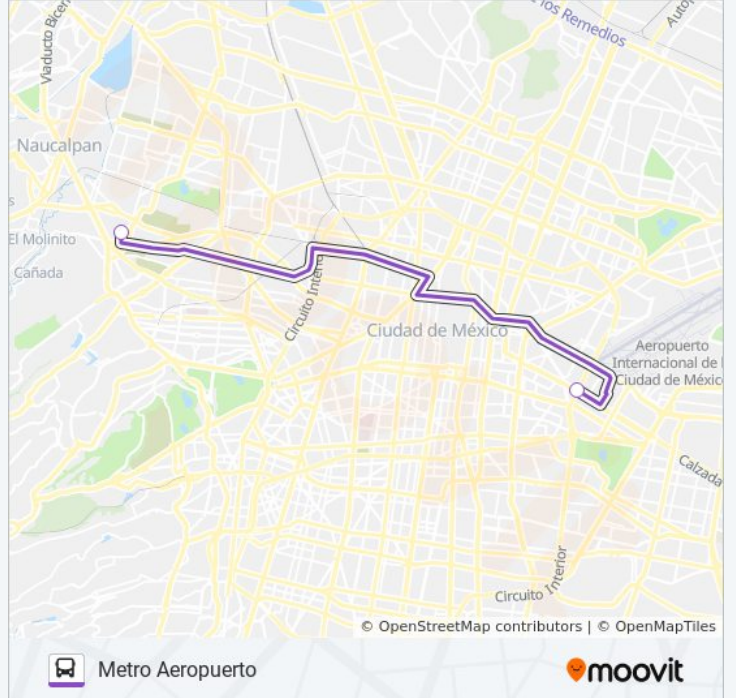

### Información de la línea 28 de autobús

**Dirección:** Metro 4 Caminos

**Paradas:** 2

**Duración del viaje:** 15 min

**Resumen de la línea:**

### Sentido: Metro Aeropuerto

2 paradas

[VER HORARIO DE LA LÍNEA](#)

Naucalpan Naucalpan de Juárez Estado de México 53569 México

7 Eleven Circuito Interior Santa Cruz Aviación Venustiano Carranza Cdmx 15540 México

### Horario de la línea 28 de autobús

Metro Aeropuerto Horario de ruta:

lunes	6:00 - 22:30
martes	6:00 - 22:30
miércoles	6:00 - 22:30
jueves	6:00 - 22:30
viernes	6:00 - 22:30
sábado	6:00 - 22:30
domingo	6:00 - 22:30

### Información de la línea 28 de autobús

**Dirección:** Metro Aeropuerto

**Paradas:** 2

**Duración del viaje:** 16 min

**Resumen de la línea:**