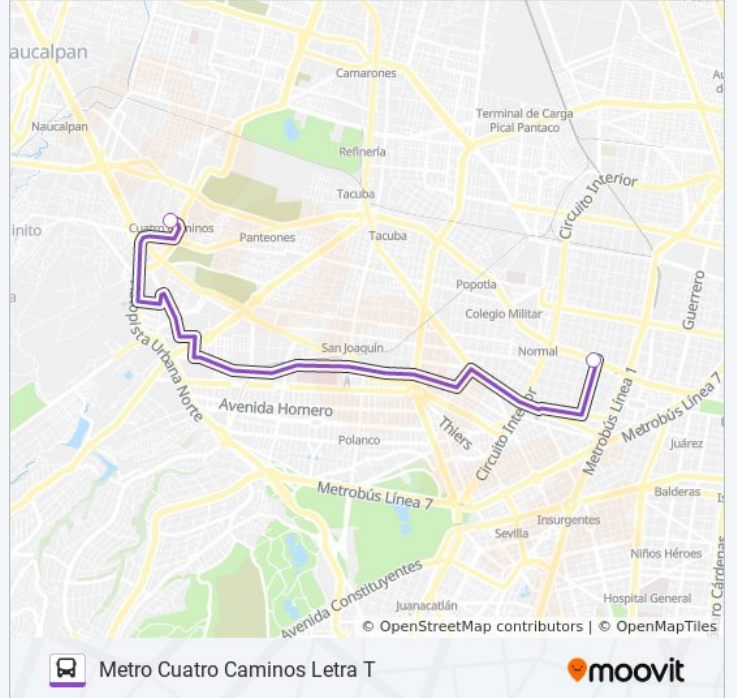

### Información de la línea 28 de autobús

**Dirección:** Metro Cuatro Caminos

**Paradas:** 2

**Duración del viaje:** 7 min

**Resumen de la línea:**

### Sentido: Metro Cuatro Caminos Letra T

2 paradas

[VER HORARIO DE LA LÍNEA](#)

Av. Ribera de San Cosme - Metro San Cosmo

Paradero Cuatro Caminos 4

### Horario de la línea 28 de autobús

Metro Cuatro Caminos Letra T Horario de ruta:

lunes	6:00 - 22:30
martes	6:00 - 22:30
miércoles	6:00 - 22:30
jueves	6:00 - 22:30
viernes	6:00 - 22:30
sábado	6:00 - 22:30
domingo	6:00 - 22:30

### Información de la línea 28 de autobús

**Dirección:** Metro Cuatro Caminos Letra T

**Paradas:** 2

**Duración del viaje:** 7 min

**Resumen de la línea:**