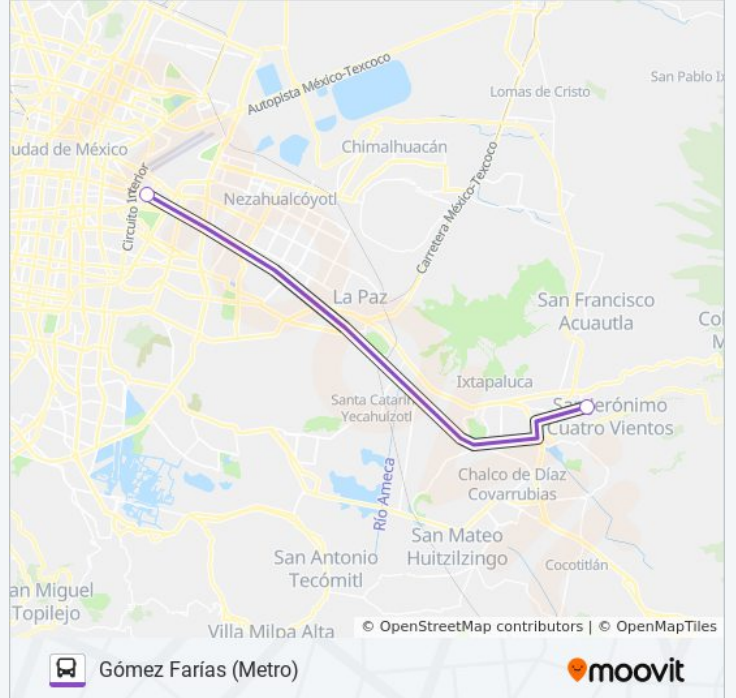

**Información de la línea 28 de autobús****Dirección:** Colonia Niños Héroes I Sección Valle de Chalco Solidaridad Estado de México**Paradas:** 2**Duración del viaje:** 8 min**Resumen de la línea:**

### Horario de la línea 28 de autobús

Gómez Farías (Metro) Horario de ruta:

lunes	6:00 - 22:30
martes	6:00 - 22:30
miércoles	6:00 - 22:30
jueves	6:00 - 22:30
viernes	6:00 - 22:30
sábado	6:00 - 22:30
domingo	6:00 - 22:30

### Información de la línea 28 de autobús

**Dirección:** Gómez Farías (Metro)

**Paradas:** 2

**Duración del viaje:** 32 min

**Resumen de la línea:**

### Sentido: Metro 4 Caminos

2 paradas

[VER HORARIO DE LA LÍNEA](#)

Calz. Ignacio Zaragoza - Ote. 174

Paradero Cuatro Caminos 4