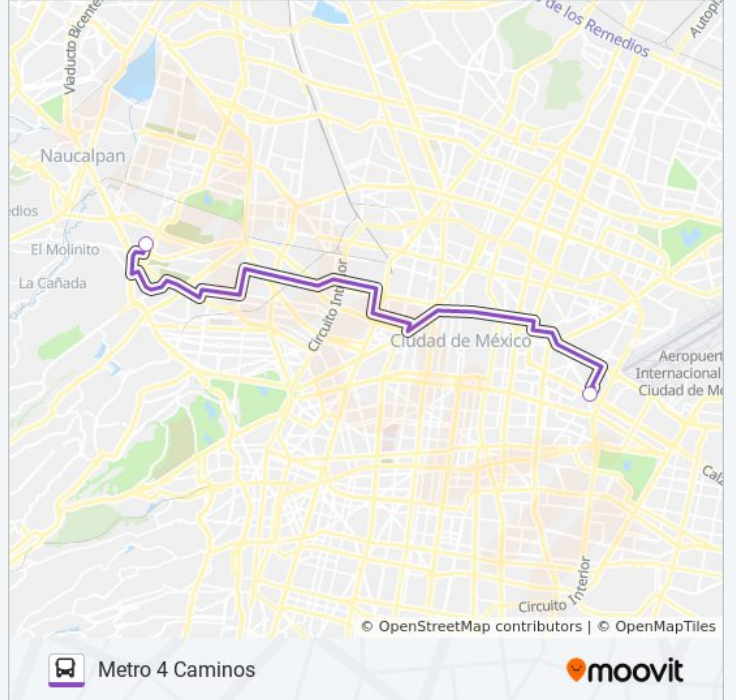

### Sentido: Metro 4 Caminos

2 paradas

[VER HORARIO DE LA LÍNEA](#)

Calz. Ignacio Zaragoza - Ote. 174

Paradero Cuatro Caminos 4

### Horario de la línea 28 de autobús

Metro 4 Caminos Horario de ruta:

lunes	6:00 - 22:30
martes	6:00 - 22:30
miércoles	6:00 - 22:30
jueves	6:00 - 22:30
viernes	6:00 - 22:30
sábado	6:00 - 22:30
domingo	6:00 - 22:30

### Información de la línea 28 de autobús

**Dirección:** Metro 4 Caminos

**Paradas:** 2

**Duración del viaje:** 15 min

**Resumen de la línea:**

### Sentido: Metro Aeropuerto

2 paradas

[VER HORARIO DE LA LÍNEA](#)

Naucalpan Naucalpan de Juárez Estado de México 53569 México

7 Eleven Circuito Interior Santa Cruz Aviación Venustiano Carranza Cdmx 15540 México