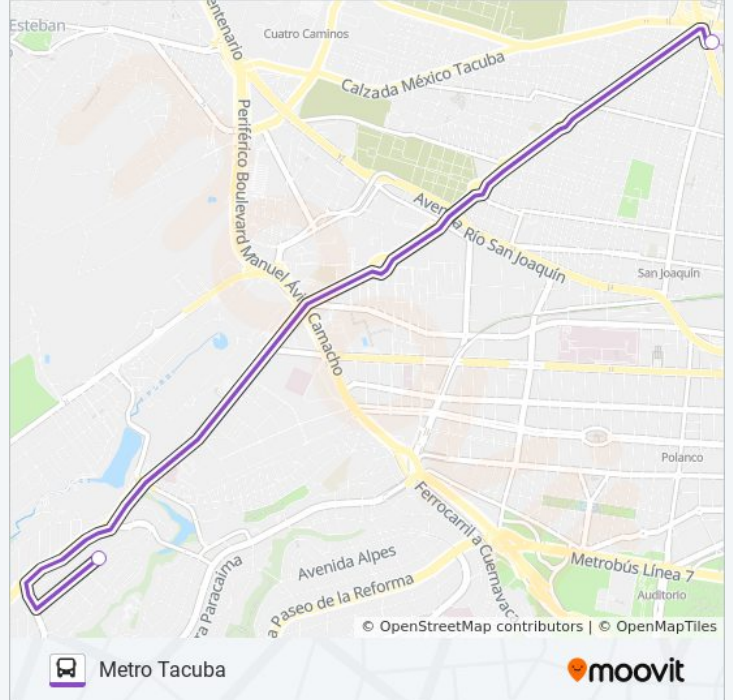

### Sentido: Metro Tacuba

2 paradas

[VER HORARIO DE LA LÍNEA](#)

Atlaltunco Naucalpan Naucalpan de Juárez  
Estado de México 53950 México

Cetram Tacuba - Av. Marina Nacional

### Horario de la línea 28 de autobús

Metro Tacuba Horario de ruta:

lunes	6:00 - 22:30
martes	6:00 - 22:30
miércoles	6:00 - 22:30
jueves	6:00 - 22:30
viernes	6:00 - 22:30
sábado	6:00 - 22:30
domingo	6:00 - 22:30

### Información de la línea 28 de autobús

**Dirección:** Metro Tacuba

**Paradas:** 2

**Duración del viaje:** 7 min

**Resumen de la línea:**

### Sentido: San Buenaventura

2 paradas

[VER HORARIO DE LA LÍNEA](#)

Avenida 8 - Calle 53

Ixtapaluca Estado de México 56530 México