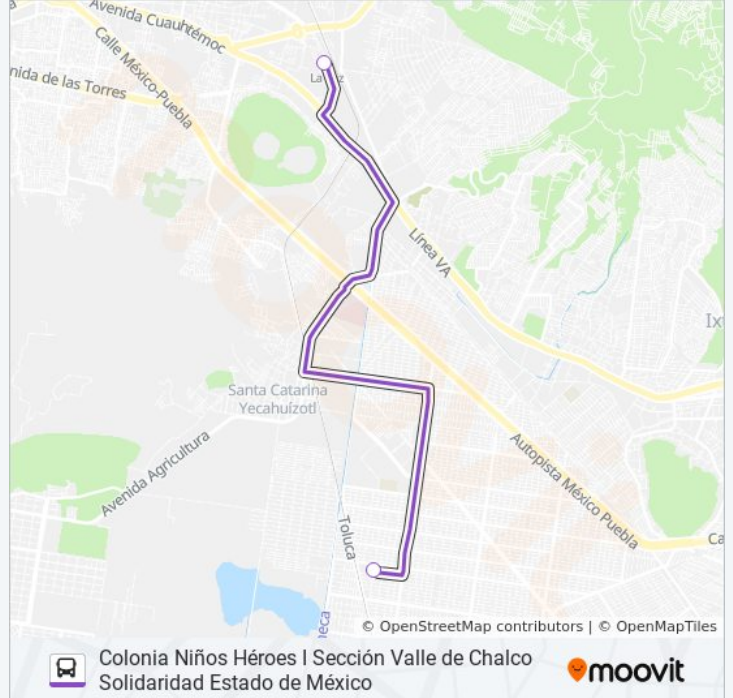

Usa la aplicación Moovit para encontrar la parada de la línea 28 de autobús más cercana y descubre cuándo llega la próxima línea 28 de autobús

**Sentido: Colonia Niños Héroes I Sección Valle de Chalco Solidaridad Estado de México**

2 paradas

[VER HORARIO DE LA LÍNEA](#)

La Paz Estado de México 56400 México

Ampliación San Miguel Tláhuac Xico Valle de Chalco Solidaridad Estado de México 13100 México

**Horario de la línea 28 de autobús**

Colonia Niños Héroes I Sección Valle de Chalco Solidaridad Estado de México Horario de ruta:

lunes	6:00 - 22:30
martes	6:00 - 22:30
miércoles	6:00 - 22:30
jueves	6:00 - 22:30
viernes	6:00 - 22:30
sábado	6:00 - 22:30
domingo	6:00 - 22:30

**Información de la línea 28 de autobús****Dirección:** Colonia Niños Héroes I Sección Valle de Chalco Solidaridad Estado de México**Paradas:** 2**Duración del viaje:** 8 min**Resumen de la línea:**