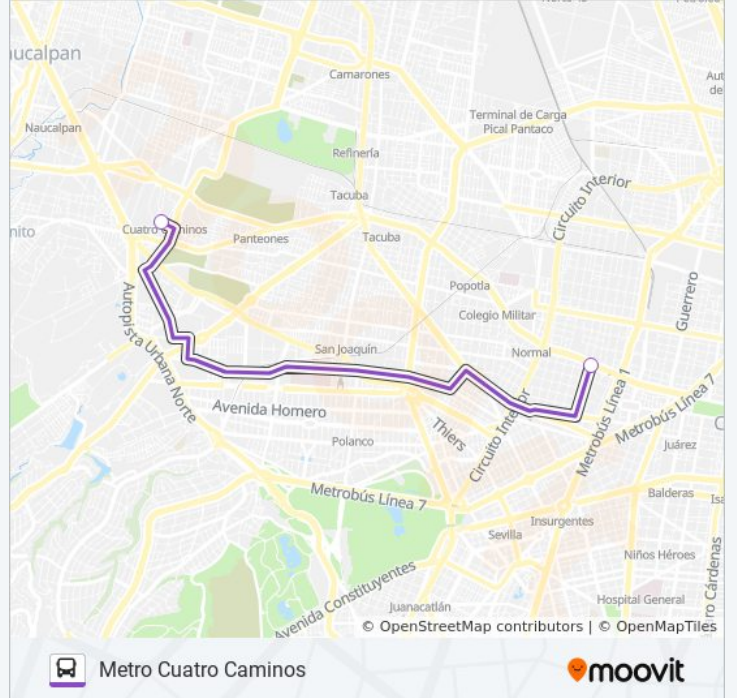

### Información de la línea 28 de autobús

**Dirección:** Metro Aeropuerto

**Paradas:** 2

**Duración del viaje:** 16 min

**Resumen de la línea:**

### Sentido: Metro Cuatro Caminos

2 paradas

[VER HORARIO DE LA LÍNEA](#)

Calle Miguel Schultz San Rafael Ticomán Ciudad de México Cuauhtémoc Cdmx 06470 México

Paradero Cuatro Caminos 4

### Horario de la línea 28 de autobús

Metro Cuatro Caminos Horario de ruta:

lunes	6:00 - 22:30
martes	6:00 - 22:30
miércoles	6:00 - 22:30
jueves	6:00 - 22:30
viernes	6:00 - 22:30
sábado	6:00 - 22:30
domingo	6:00 - 22:30

### Información de la línea 28 de autobús

**Dirección:** Metro Cuatro Caminos

**Paradas:** 2

**Duración del viaje:** 7 min

**Resumen de la línea:**