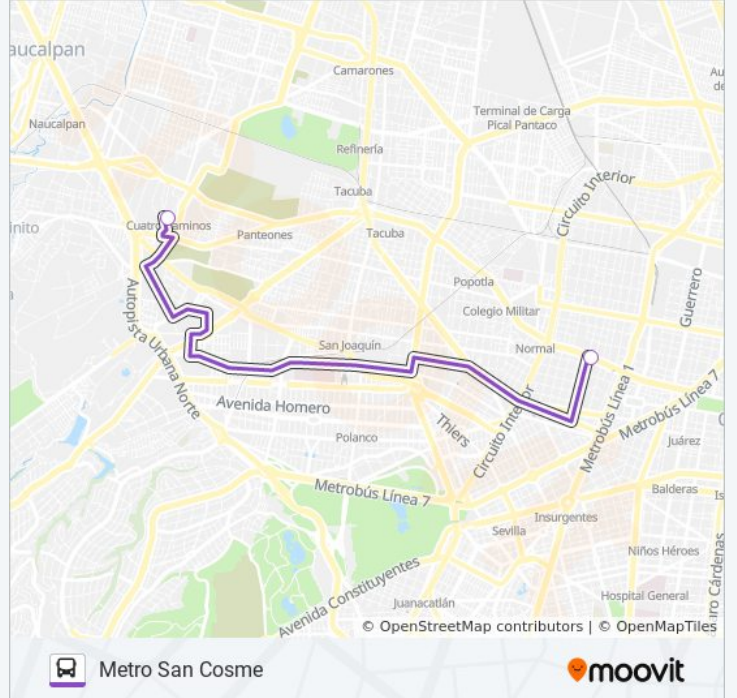

### Sentido: Metro San Cosme

2 paradas

[VER HORARIO DE LA LÍNEA](#)

Paradero Cuatro Caminos 4

Av. Ribera de San Cosme - Metro San Cosmo

### Horario de la línea 28 de autobús

Metro San Cosme Horario de ruta:

lunes	6:00 - 22:30
martes	6:00 - 22:30
miércoles	6:00 - 22:30
jueves	6:00 - 22:30
viernes	6:00 - 22:30
sábado	6:00 - 22:30
domingo	6:00 - 22:30

### Información de la línea 28 de autobús

**Dirección:** Metro San Cosme

**Paradas:** 2

**Duración del viaje:** 7 min

**Resumen de la línea:**

### Sentido: Metro Tacuba

2 paradas

[VER HORARIO DE LA LÍNEA](#)

Atlaltunco Naucalpan Naucalpan de Juárez  
Estado de México 53950 México

Cetram Tacuba - Av. Marina Nacional