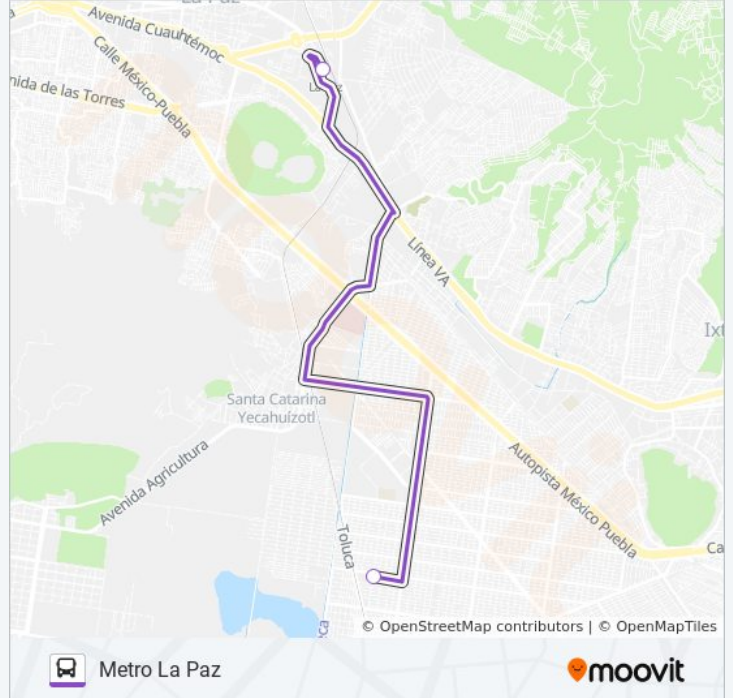

### Información de la línea 28 de autobús

**Dirección:** Metro Cuatro Caminos Letra T

**Paradas:** 2

**Duración del viaje:** 7 min

**Resumen de la línea:**

### Sentido: Metro La Paz

2 paradas

[VER HORARIO DE LA LÍNEA](#)

Ampliación San Miguel Tláhuac Xico Valle de Chalco Solidaridad Estado de México 13100 México

La Paz Estado de México 56400 México

### Horario de la línea 28 de autobús

Metro La Paz Horario de ruta:

lunes	6:00 - 22:30
martes	6:00 - 22:30
miércoles	6:00 - 22:30
jueves	6:00 - 22:30
viernes	6:00 - 22:30
sábado	6:00 - 22:30
domingo	6:00 - 22:30

### Información de la línea 28 de autobús

**Dirección:** Metro La Paz

**Paradas:** 2

**Duración del viaje:** 8 min

**Resumen de la línea:**