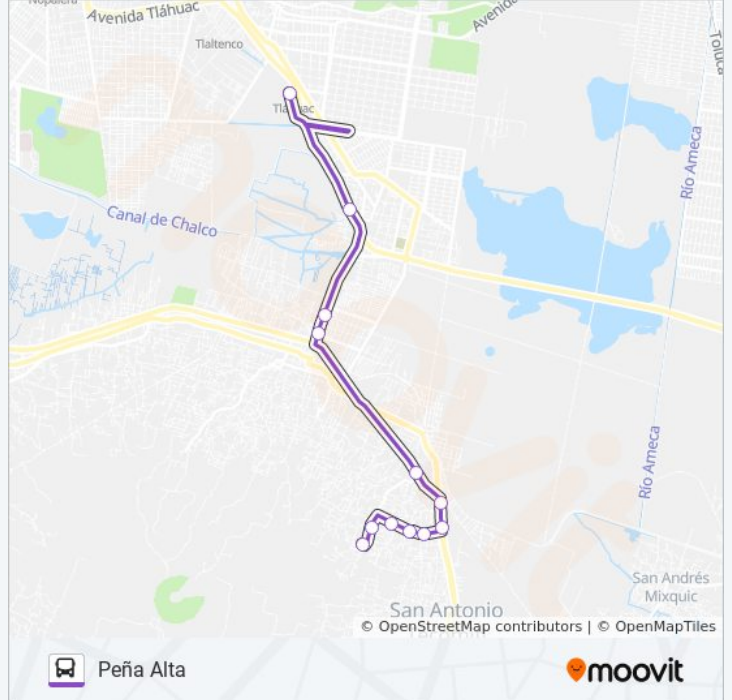

Usa la aplicación Moovit para encontrar la parada de la línea 30 de autobús más cercana y descubre cuándo llega la próxima línea 30 de autobús

**Sentido: Avenida Riva Palacio Ciudad Nezahualcóyotl**

2 paradas

### Información de la línea 30 de autobús

**Dirección:** Milpa Alta

**Paradas:** 2

**Duración del viaje:** 5 min

**Resumen de la línea:**

### Información de la línea 30 de autobús

**Dirección:** Peña Alta

**Paradas:** 12

**Duración del viaje:** 4 min

**Resumen de la línea:**

### Sentido: Santa Clara Ecatepec

2 paradas

[VER HORARIO DE LA LÍNEA](#)

Avenida Ing. Eduardo Molina del Obrero Gustavo  
A. Madero Cdmx 07430 México

Via Morelos Issemym Santa María Tulpetlac  
Ecatepec de Morelos Estado de México 55540  
México