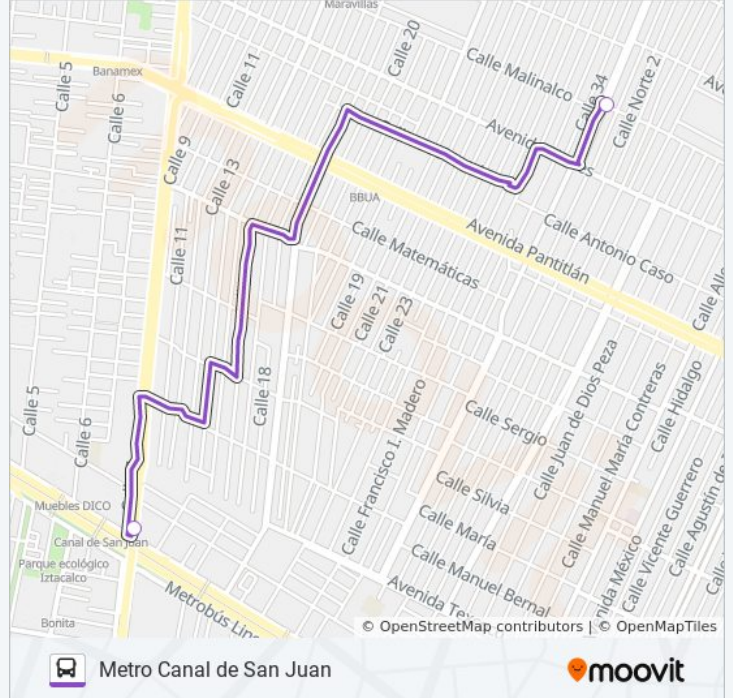

Usa la aplicación Moovit para encontrar la parada de la línea 30 de autobús más cercana y descubre cuándo llega la próxima línea 30 de autobús

**Sentido: Avenida Riva Palacio Ciudad Nezahualcóyotl**

2 paradas

**Información de la línea 30 de autobús**

**Dirección:** Avenida Riva Palacio Ciudad Nezahualcóyotl

**Paradas:** 2

**Duración del viaje:** 3 min

**Resumen de la línea:**

### Sentido: Metro Canal de San Juan

2 paradas

[VER HORARIO DE LA LÍNEA](#)

Vicente Riva Palacio Neza Nezahualcóyotl Estado de México 57630 México

Periférico Canal de San Juan Unidad Habitacional Ejército Constitucionalista Iztapalapa Cdmx 09220 México

### Información de la línea 30 de autobús

**Dirección:** Metro Canal de San Juan

**Paradas:** 2

**Duración del viaje:** 3 min

**Resumen de la línea:**