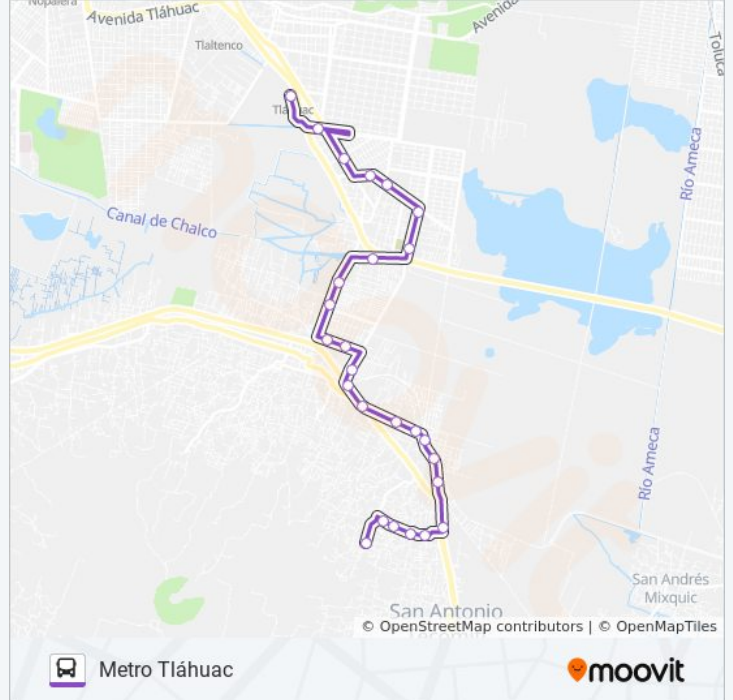

## Información de la línea 30 de autobús

**Dirección:** Metro Tláhuac

**Paradas:** 26

**Duración del viaje:** 37 min

**Resumen de la línea:**

Calzada Tlahuac - Tulyehualco 8240

Dr. Juan Palomo - Los Reyes

Calle Rafael Castillo 10

Reforma Agraria

Reforma Agraria - Av. Tierra Y Libertad

Reforma Agraria - Carlos Espinosa de Los Monteros

Av. Tlahuac - Sonido 13

Riachuelo Serpentino, 14

Avenida Tlahuac, 5

### Sentido: Metrobús Río de Los Remedios

2 paradas

[VER HORARIO DE LA LÍNEA](#)

Via Morelos Issemym Santa María Tulpetlac  
Ecatepec de Morelos Estado de México 55540  
México

Calle 318 Juan González Romero Gustavo A.  
Madero Cdmx 07410 México

### Información de la línea 30 de autobús

**Dirección:** Metrobús Río de Los Remedios

**Paradas:** 2

**Duración del viaje:** 5 min

**Resumen de la línea:**