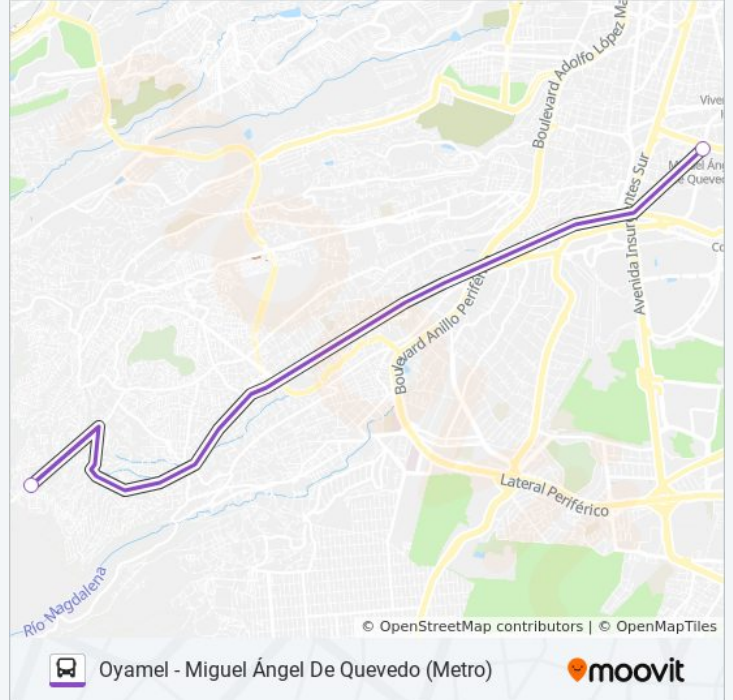

Los horarios y mapas de la línea 31 de autobús están disponibles en un PDF en moovitapp.com. Utiliza [Moovit App](#) para ver los horarios de los autobuses en vivo, el horario del tren o el horario del metro y las indicaciones paso a paso para todo el transporte público en Ciudad de México.

[Acerca de Moovit](#) • [Soluciones MaaS](#) • [Países incluidos](#) • [Comunidad de Moovitors](#)

© 2024 Moovit - Todos los derechos reservados

Mira los tiempos de llegada en tiempo real