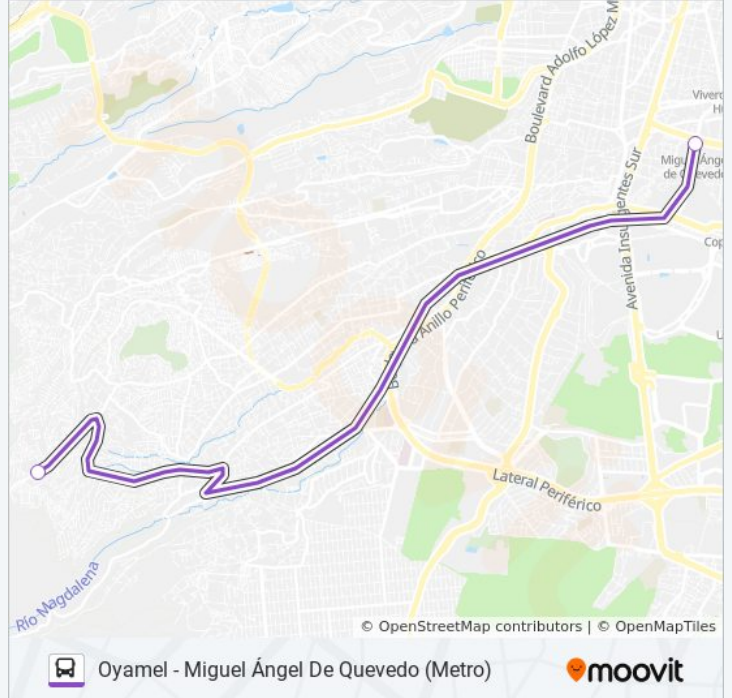

### Sentido: Miguel Ángel de Quevedo (Metro)

2 paradas

[VER HORARIO DE LA LÍNEA](#)

Avenida Ojo de Agua Álvaro Obregón Cdmx  
10369 México

Los Coyotes Avenida Universidad Condominios  
Para Empleados Federales Coyoacán Cdmx  
04359 México

### Horario de la línea 31 de autobús

Miguel Ángel de Quevedo (Metro) Horario de ruta:

lunes	6:00 - 22:30
martes	6:00 - 22:30
miércoles	6:00 - 22:30
jueves	6:00 - 22:30
viernes	6:00 - 22:30
sábado	6:00 - 22:30
domingo	6:00 - 22:30

### Información de la línea 31 de autobús

**Dirección:** Miguel Ángel de Quevedo (Metro)

**Paradas:** 2

**Duración del viaje:** 12 min

**Resumen de la línea:**

### Sentido: Oyamel

2 paradas

[VER HORARIO DE LA LÍNEA](#)

Los Coyotes Avenida Universidad Condominios  
Para Empleados Federales Coyoacán Cdmx  
04359 México

Calle Primera Cerrada Presa Tierra Unida La  
Magdalena Contreras Cdmx 10369 México