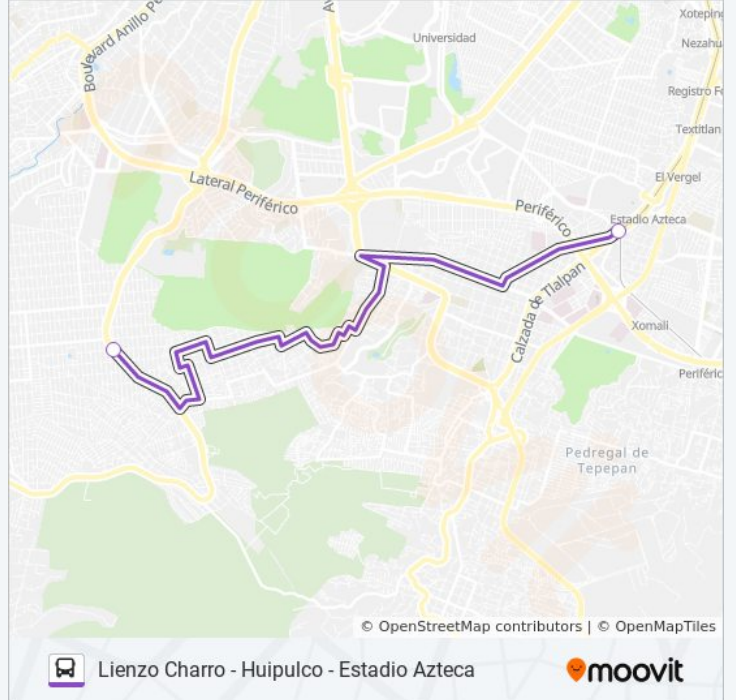

40

Huipulco

Usa La App

La línea 40 de autobús (Huipulco) tiene 2 rutas. Sus horas de operación los días laborables regulares son:

(1) a Huipulco: 06:00 - 22:30(2) a Lienzo Charro: 06:00 - 22:30

Usa la aplicación Moovit para encontrar la parada de la línea 40 de autobús más cercana y descubre cuándo llega la próxima línea 40 de autobús

Paradas: 2

Duración del viaje: 9 min

Resumen de la línea:

Sentido: Lienzo Charro

2 paradas

[VER HORARIO DE LA LÍNEA](#)

Calzada de Tlalpan, 4437

Boulevard Picacho Ajusco Jardines En La Montaña Tlalpan Cdmx 14210 México

Horario de la línea 40 de autobús

Lienzo Charro Horario de ruta:

lunes	06:00 - 22:30
martes	06:00 - 22:30
miércoles	06:00 - 22:30
jueves	06:00 - 22:30
viernes	06:00 - 22:30
sábado	06:00 - 22:30
domingo	06:00 - 22:30

Información de la línea 40 de autobús

Dirección: Lienzo Charro

Paradas: 2

Duración del viaje: 9 min

Resumen de la línea:

Los horarios y mapas de la línea 40 de autobús están disponibles en un PDF en moovitapp.com. Utiliza [Moovit App](#) para ver los horarios de los autobuses en vivo, el horario del tren o el horario del metro y las indicaciones paso a paso para todo el transporte público en Ciudad de México.