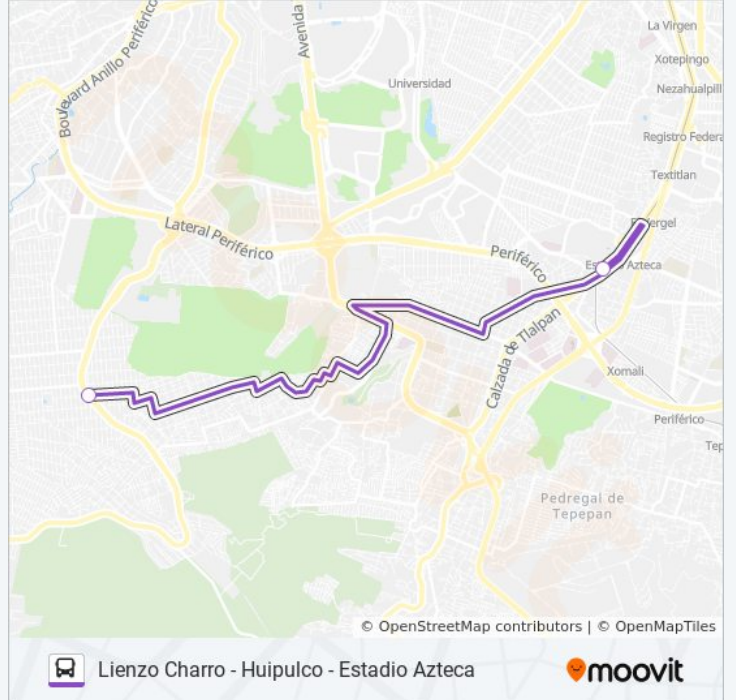

40

Huipulco

Usa La App

La línea 40 de autobús (Huipulco) tiene 2 rutas. Sus horas de operación los días laborables regulares son:

(1) a Huipulco: 06:00 - 22:30(2) a Lienzo Charro: 06:00 - 22:30

Usa la aplicación Moovit para encontrar la parada de la línea 40 de autobús más cercana y descubre cuándo llega la próxima línea 40 de autobús

Sentido: Huipulco

2 paradas

[VER HORARIO DE LA LÍNEA](#)

Boulevard Picacho Ajusco Jardines En La Montaña Tlalpan Cdmx 14210 México

Cinemex Huipulco

Horario de la línea 40 de autobús

Huipulco Horario de ruta:

lunes	06:00 - 22:30
martes	06:00 - 22:30
miércoles	06:00 - 22:30
jueves	06:00 - 22:30
viernes	06:00 - 22:30
sábado	06:00 - 22:30
domingo	06:00 - 22:30

Información de la línea 40 de autobús

Dirección: Huipulco

Paradas: 2

Duración del viaje: 9 min

Resumen de la línea:

Sentido: Lienzo Charro

2 paradas

[VER HORARIO DE LA LÍNEA](#)

Calzada de Tlalpan, 4437

Boulevard Picacho Ajusco Jardines En La Montaña Tlalpan Cdmx 14210 México