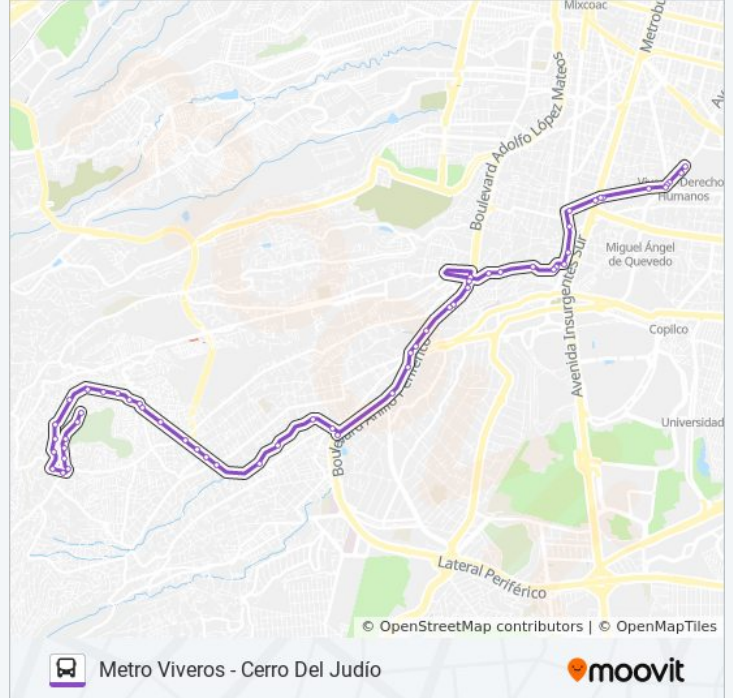

Av. Hidalgo

Avenida Lea 9

Avenida Hidalgo 57

Cañada

Primavera

Avenida Hidalgo 111

San Borja 18b

Calle 3a.

Tejocotes 13

Aztecas

Cruces

Capulines

Capulines.

Capulines 68

Andador Mangos

Base Ruta 42 Capulines

Sentido: Metro Viveros

2 paradas

[VER HORARIO DE LA LÍNEA](#)

Avenida San Bernabé Atacaxco La Magdalena
Contreras Cdmx 10370 México

7 Eleven 1469 Avenida Universidad Ampliación
del Carmen Coyoacán Cdmx 04100 México

Horario de la línea 42 de autobús

Metro Viveros Horario de ruta:

lunes	6:00 - 22:30
martes	6:00 - 22:30
miércoles	6:00 - 22:30
jueves	6:00 - 22:30
viernes	6:00 - 22:30
sábado	6:00 - 22:30
domingo	6:00 - 22:30