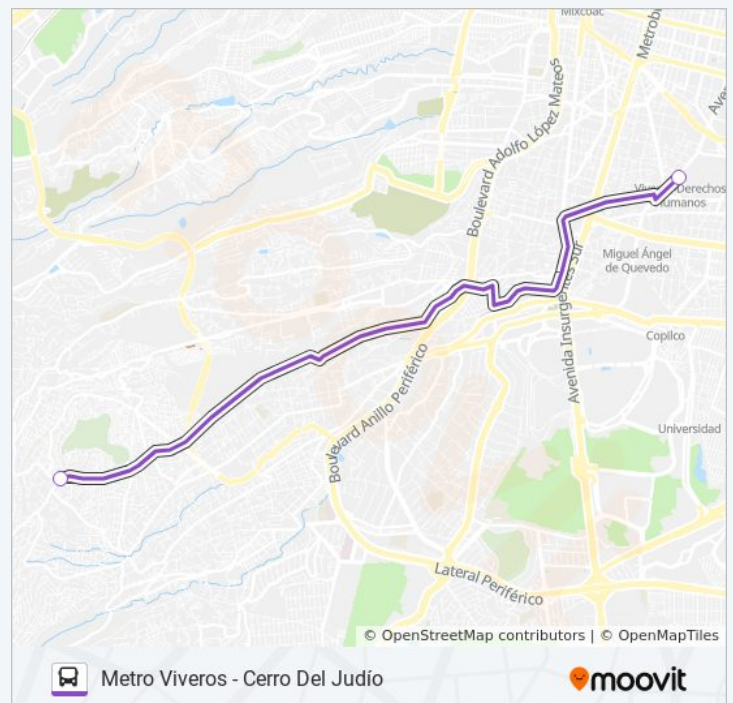

Periférico - San Jeronimo

Bldv. Adolfo López Mateos - Av. San Jerónimo

Periférico - Av. Contreras

Periférico Sur - Cda. de Redencion

Av. Luis Cabrera

Cndh

Avenida México 44

Naranja

Sentido: Metro Viveros

2 paradas

[VER HORARIO DE LA LÍNEA](#)

Avenida San Bernabé Atacaxco La Magdalena
Contreras Cdmx 10370 México

7 Eleven 1469 Avenida Universidad Ampliación
del Carmen Coyoacán Cdmx 04100 México

Horario de la línea 42 de autobús

Metro Viveros Horario de ruta:

lunes	6:00 - 22:30
martes	6:00 - 22:30
miércoles	6:00 - 22:30
jueves	6:00 - 22:30
viernes	6:00 - 22:30
sábado	6:00 - 22:30
domingo	6:00 - 22:30

Información de la línea 42 de autobús

Dirección: Metro Viveros

Paradas: 2

Duración del viaje: 11 min

Resumen de la línea:

Los horarios y mapas de la línea 42 de autobús están disponibles en un PDF en moovitapp.com. Utiliza [Moovit App](#) para ver los horarios de los autobuses en vivo, el horario del tren o el horario del metro y las indicaciones paso a paso para todo el transporte público en Ciudad de México.