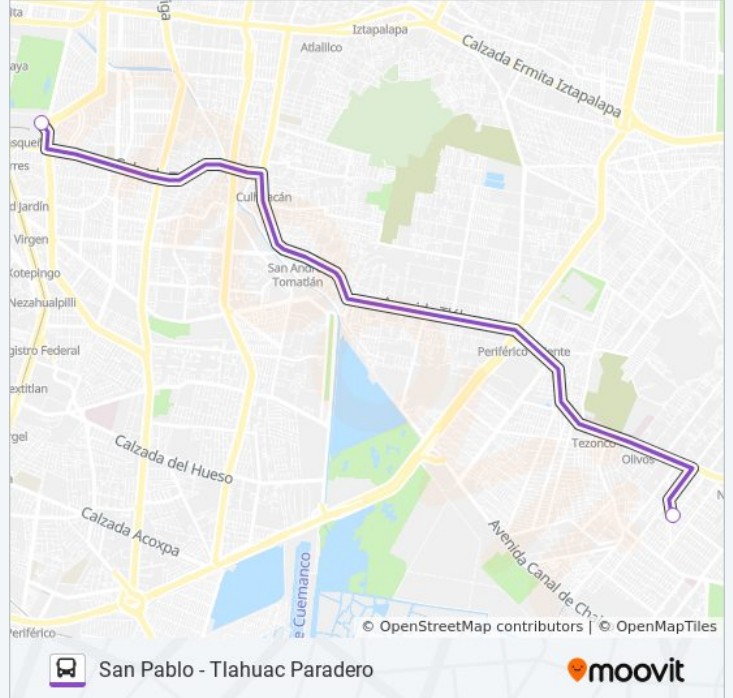

Información de la línea 44 de autobús

Dirección: Avenida 606

Paradas: 2

Duración del viaje: 15 min

Resumen de la línea:

Sentido: Metro Moctezuma

2 paradas

[VER HORARIO DE LA LÍNEA](#)

Dirección: Metro Moctezuma

Paradas: 2

Duración del viaje: 31 min

Resumen de la línea:

Sentido: Nopalera

2 paradas

[VER HORARIO DE LA LÍNEA](#)

Ado Ejecutiva del Sur Calle Cerro de Jesús
Campestre Churubusco Coyoacán Cdmx 04200
México

Juan Bautista La Nopalera Tláhuac Cdmx 13220
México

Horario de la línea 44 de autobús

Nopalera Horario de ruta:

lunes	6:00 - 22:30
martes	6:00 - 22:30
miércoles	6:00 - 22:30
jueves	6:00 - 22:30
viernes	6:00 - 22:30
sábado	6:00 - 22:30
domingo	6:00 - 22:30

Información de la línea 44 de autobús

Dirección: Nopalera

Paradas: 2

Duración del viaje: 12 min

Resumen de la línea:

Sentido: San Pablo

2 paradas

[VER HORARIO DE LA LÍNEA](#)