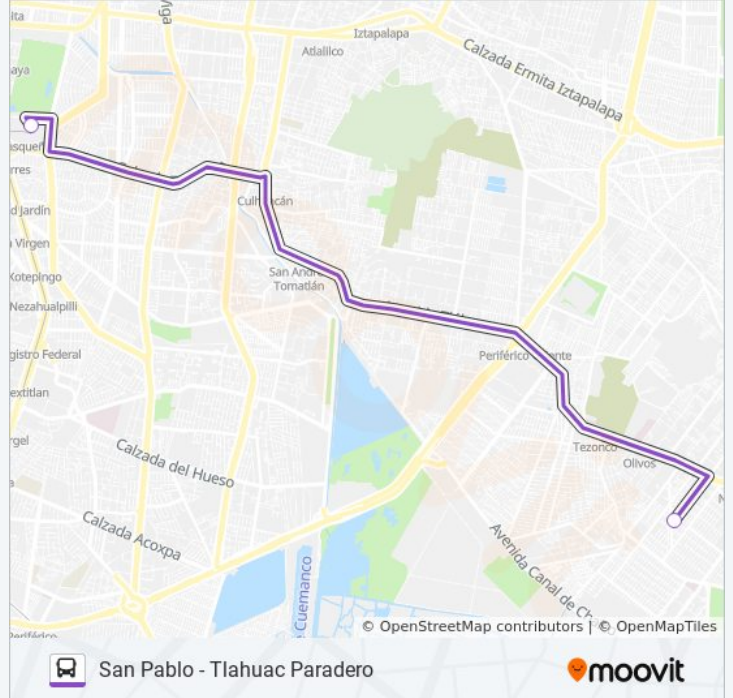

Información de la línea 44 de autobús

Dirección: Nopalera

Paradas: 2

Duración del viaje: 12 min

Resumen de la línea:

Sentido: San Pablo

2 paradas

[VER HORARIO DE LA LÍNEA](#)

Información de la línea 44 de autobús

Dirección: San Pablo

Paradas: 2

Duración del viaje: 26 min

Resumen de la línea:

Sentido: Tasqueña

2 paradas

[VER HORARIO DE LA LÍNEA](#)

Juan Bautista La Nopalera Tláhuac Cdmx 13220 México

Transbordo Tasqueña Campestre Churubusco Coyoacán Cdmx 04200 México

Horario de la línea 44 de autobús

Tasqueña Horario de ruta:

lunes	6:00 - 22:30
martes	6:00 - 22:30
miércoles	6:00 - 22:30
jueves	6:00 - 22:30
viernes	6:00 - 22:30
sábado	6:00 - 22:30
domingo	6:00 - 22:30

Información de la línea 44 de autobús

Dirección: Tasqueña

Paradas: 2

Duración del viaje: 12 min

Resumen de la línea:

Sentido: Tlahuac Paradero

2 paradas

[VER HORARIO DE LA LÍNEA](#)