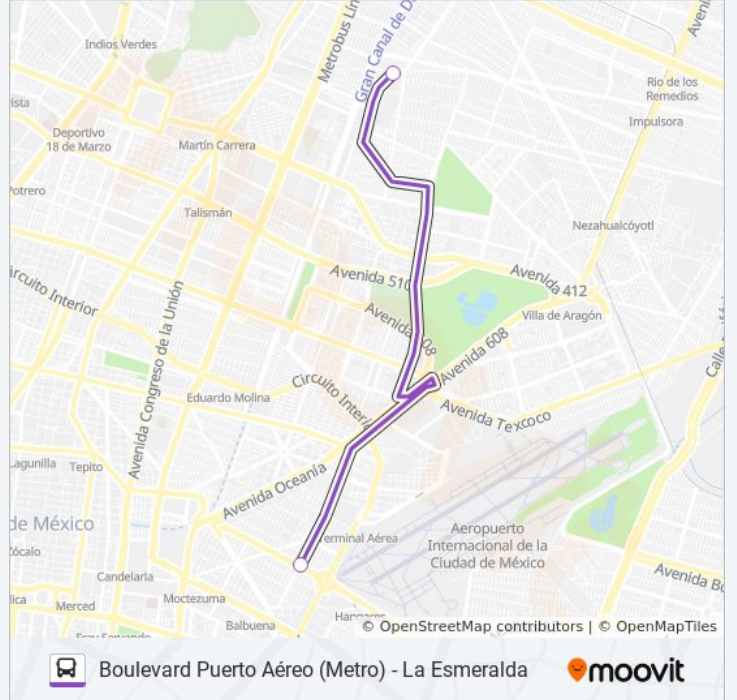

Usa la aplicación Moovit para encontrar la parada de la línea 46 de autobús más cercana y descubre cuándo llega la próxima línea 46 de autobús

Sentido: Boulevard Puerto Aéreo (Metro)

2 paradas

[VER HORARIO DE LA LÍNEA](#)

Dirección: Boulevard Puerto Aéreo (Metro)

Paradas: 2

Duración del viaje: 9 min

Resumen de la línea:

Sentido: La Esmeralda

2 paradas

[VER HORARIO DE LA LÍNEA](#)

Avenida Oriente 172 Santa Cruz Aviación
Venustiano Carranza Cdmx 15540 México

Escuela Primaria Manuel Ruiz Rodríguez Calle
Opalo La Esmeralda Gustavo A. Madero Cdmx
07540 México

Horario de la línea 46 de autobús

La Esmeralda Horario de ruta:

lunes	6:00 - 22:30
martes	6:00 - 22:30
miércoles	6:00 - 22:30
jueves	6:00 - 22:30
viernes	6:00 - 22:30
sábado	6:00 - 22:30
domingo	6:00 - 22:30

Información de la línea 46 de autobús

Dirección: La Esmeralda

Paradas: 2

Duración del viaje: 8 min

Resumen de la línea:

Los horarios y mapas de la línea 46 de autobús están disponibles en un PDF en moovitapp.com. Utiliza [Moovit App](#) para ver los horarios de los autobuses en vivo, el horario del tren o el horario del metro y las indicaciones paso a paso para todo el transporte público en Ciudad de México.