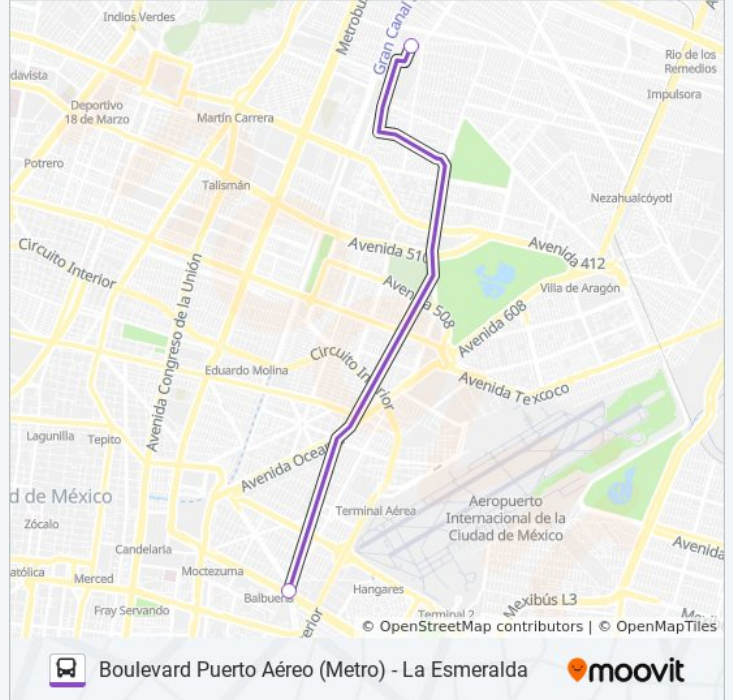

Usa la aplicación Moovit para encontrar la parada de la línea 46 de autobús más cercana y descubre cuándo llega la próxima línea 46 de autobús

Sentido: Boulevard Puerto Aéreo (Metro)

2 paradas

[VER HORARIO DE LA LÍNEA](#)

Escuela Primaria Manuel Ruiz Rodríguez Calle
Opalo La Esmeralda Gustavo A. Madero Cdmx
07540 México

Avenida Iztaccíhuatl Miguel Hidalgo Venustiano
Carranza Cdmx 15470 México

Horario de la línea 46 de autobús

Boulevard Puerto Aéreo (Metro) Horario de ruta:

lunes	6:00 - 22:30
martes	6:00 - 22:30
miércoles	6:00 - 22:30
jueves	6:00 - 22:30
viernes	6:00 - 22:30
sábado	6:00 - 22:30
domingo	6:00 - 22:30

Información de la línea 46 de autobús

Dirección: Boulevard Puerto Aéreo (Metro)

Paradas: 2

Duración del viaje: 9 min

Resumen de la línea:

Sentido: La Esmeralda

2 paradas

[VER HORARIO DE LA LÍNEA](#)

Avenida Oriente 172 Santa Cruz Aviación
Venustiano Carranza Cdmx 15540 México