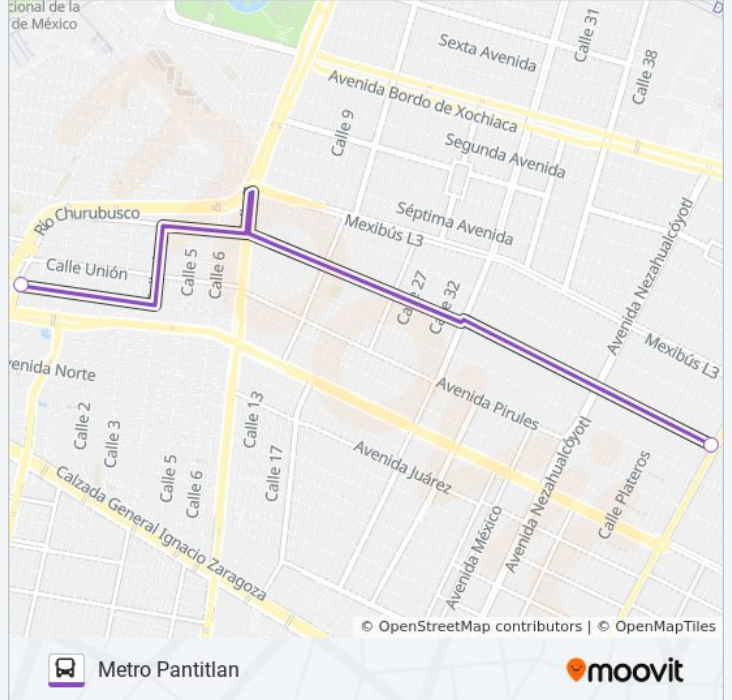

Sentido: Metro Pantitlan

2 paradas

[VER HORARIO DE LA LÍNEA](#)

Laguna de San Cristóbal Neza Nezahualcóyotl
Estado de México 57000 México

Calle Guadalupe Iztacalco Cdmx 15670 México

Horario de la línea 47 de autobús

Dirección: Metro Pantitlan

Paradas: 2

Duración del viaje: 6 min

Resumen de la línea:

Sentido: Parque Tezontle Por Atras de Walmart

27 paradas

[VER HORARIO DE LA LÍNEA](#)

Calle Juana de Arco Moderna Benito Juárez
Cdmx 03510 México

Antonio Maura, 143

Horacio Nelson, 159

Eje Vial 4 Sur, 860

Av. Pdte. Plutarco Elías Calles - Tizoc

Av. Pdte. Plutarco Elías Calles - Xicaltongo

Parabús Av. Presidente Plutarco E. Calles - C. de
La Unión

Avenida Presidente Plutarco Elías Calles, 496c

Juan N. Mirafuentes, 436

Avenida Presidente Plutarco Elías Calles, 390

Avenida Presidente Plutarco Elías Calles, 246

Andador 5, 1861

Andador 3, 2

Avenida Té - Sur 169

Metrobús Ex Ejido Magdalena Mixhuca Iztacalco
Cdmx 08010 México