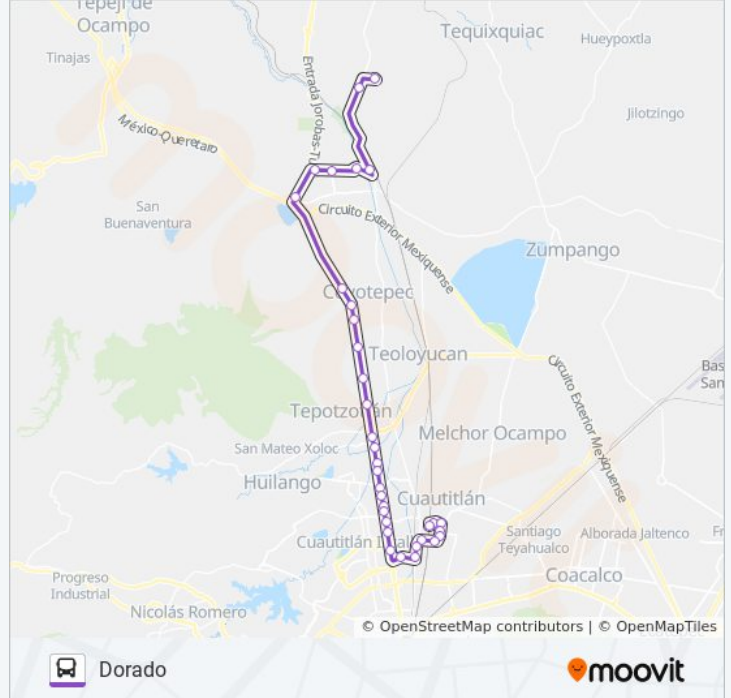

## Información de la línea 50 de autobús

**Dirección:** Dorado

**Paradas:** 34

**Duración del viaje:** 97 min

**Resumen de la línea:**

Autopista Querétaro - México 52

Autopista Querétaro - México 43

Autopista Querétaro - México 75

Avenida Industrial, 18

Tepoztlán-Coyotepec, 25

5 de Mayo, 3

Carretera Querétaro - México, 1267

Morelia, 40

Del Puente, 4

Tula-Jorobas

Alquimias, 20c

Cuauhtemoc

Calle Pública

Carretera Huehuetoca

Carretera Huehuetoca - Apaxco

Avenida Aztecas, 388

### Sentido: General Anaya

2 paradas

[VER HORARIO DE LA LÍNEA](#)

Avenida La Turba Miguel Hidalgo Tláhuac Cdmx  
13200 México

Renault Calzada de Tlalpan San Diego  
Churubusco Coyoacán Cdmx 04120 México